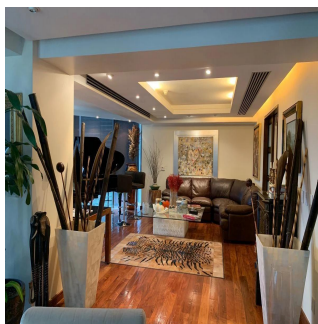

3 Etagen 3 qm Grundstücksfläche 3 Autostellplätze

GAMA6
Asesoría Inmobiliaria

**Gama6 Asesoría
Inmobiliaria**

Gamasix Asesoría Inmobiliaria

Mexico City, Mexico - Ortszeit

+52 5536664483

Departamento listo para entrar! Remodelado hace 6 años. Muy bonito. Acabados de primera. Pisos de tzalám y mármol. 400 m2 habitables. 3 recámaras, cada una con vestidor y baño. Sala de TV acondicionada con reposets y pantalla tipo cine. Doble sala con vista preciosa al Castillo de Chapultepec; con puerta de entrada desde los elevadores, o desde el pasillo que lleva a la cocina por un lado, y hacia el área privada (recámaras) por el otro lado. Comedor independiente con puertas. Cocina italiana moderna, bien equipada. Área de lavandería cerca de las recámaras. Cuarto de servicio de buen tamaño. Doble elevador al piso. 1 bodega. 4 lugares de estacionamiento. 40 vecinos en total. 3 torres en el conjunto. ÁREAS COMUNES: alberca muy bonita, 2 albercas de nado contracorriente, jacuzzi, gimnasio, súper vestidores con sauna y vapor, sala de juntas, salón de eventos, ludoteca, pequeño jardín para niños.