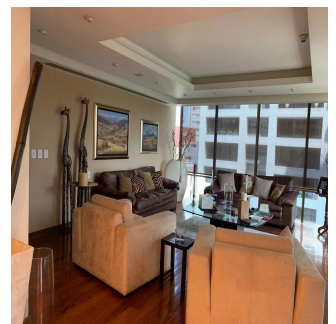

3 Etagen 3 qm Grundstücksfläche 3 Autostellplätze

GAMA6
Asesoría Inmobiliaria

**Gama6 Asesoría
Inmobiliaria**

Gamasix Asesoría Inmobiliaria

Mexico City, Mexico - Ortszeit

+52 5536664483

Departamento listo para entrar! Remodelado hace 6 años. Muy bonito. Acabados de primera. Pisos de tzalám y mármol. 400 m2 habitables. 3 recámaras, cada una con vestidor y baño. Sala de TV acondicionada con reposets y pantalla tipo cine. Doble sala con vista preciosa al Castillo de Chapultepec; con puerta de entrada desde los elevadores, o desde el pasillo que lleva a la cocina por un lado, y hacia el área privada (recámaras) por el otro lado. Comedor independiente con puertas. Cocina italiana moderna, bien equipada. Área de lavandería cerca de las recámaras. Cuarto de servicio de buen tamaño. Doble elevador al piso. 1 bodega. 4 lugares de estacionamiento. 40 vecinos en total. 3 torres en el conjunto. ÁREAS COMUNES: alberca muy bonita, 2 albercas de nado contracorriente, jacuzzi, gimnasio, súper vestidores con sauna y vapor, sala de juntas, salón de eventos, ludoteca, pequeño jardín para niños.