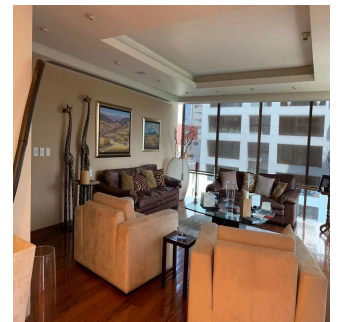

🏠 3 Etagen 📐 3 qm Grundstücksfläche 🚗 3 Autostellplätze

GAMA6
Asesoría Inmobiliaria

**Gama6 Asesoría
Inmobiliaria**

Gamasix Asesoría Inmobiliaria

Mexico City, Mexico - Ortszeit

+52 5536664483

Departamento listo para entrar! Remodelado hace 6 años. Muy bonito. Acabados de primera. Pisos de tzalám y mármol. 400 m2 habitables. 3 recámaras, cada una con vestidor y baño. Sala de TV acondicionada con reposets y pantalla tipo cine. Doble sala con vista preciosa al Castillo de Chapultepec; con puerta de entrada desde los elevadores, o desde el pasillo que lleva a la cocina por un lado, y hacia el área privada (recámaras) por el otro lado. Comedor independiente con puertas. Cocina italiana moderna, bien equipada. Área de lavandería cerca de las recámaras. Cuarto de servicio de buen tamaño. Doble elevador al piso. 1 bodega. 4 lugares de estacionamiento. 40 vecinos en total. 3 torres en el conjunto. ÁREAS COMUNES: alberca muy bonita, 2 albercas de nado contracorriente, jacuzzi, gimnasio, súper vestidores con sauna y vapor, sala de juntas, salón de eventos, ludoteca, pequeño jardín para niños.