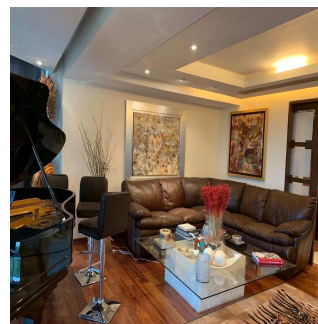

3 Etagen 3 qm Grundstücksfläche 3 Autostellplätze

GAMA6
Asesoría Inmobiliaria

**Gama6 Asesoría
Inmobiliaria**

Gamasix Asesoría Inmobiliaria

Mexico City, Mexico - Ortszeit

+52 5536664483

Departamento listo para entrar! Remodelado hace 6 años. Muy bonito. Acabados de primera. Pisos de tzalám y mármol. 400 m2 habitables. 3 recámaras, cada una con vestidor y baño. Sala de TV acondicionada con reposets y pantalla tipo cine. Doble sala con vista preciosa al Castillo de Chapultepec; con puerta de entrada desde los elevadores, o desde el pasillo que lleva a la cocina por un lado, y hacia el área privada (recámaras) por el otro lado. Comedor independiente con puertas. Cocina italiana moderna, bien equipada. Área de lavandería cerca de las recámaras. Cuarto de servicio de buen tamaño. Doble elevador al piso. 1 bodega. 4 lugares de estacionamiento. 40 vecinos en total. 3 torres en el conjunto. ÁREAS COMUNES: alberca muy bonita, 2 albercas de nado contracorriente, jacuzzi, gimnasio, súper vestidores con sauna y vapor, sala de juntas, salón de eventos, ludoteca, pequeño jardín para niños.