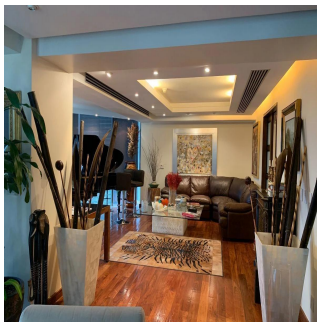

🏠 3 Etagen 📐 3 qm Grundstücksfläche 🚗 3 Autostellplätze

GAMA6
Asesoría Inmobiliaria

**Gama6 Asesoría
Inmobiliaria**

Gamasix Asesoría Inmobiliaria

Mexico City, Mexico - Ortszeit

+52 5536664483

Departamento listo para entrar! Remodelado hace 6 años. Muy bonito. Acabados de primera. Pisos de tzalám y mármol. 400 m2 habitables. 3 recámaras, cada una con vestidor y baño. Sala de TV acondicionada con reposets y pantalla tipo cine. Doble sala con vista preciosa al Castillo de Chapultepec; con puerta de entrada desde los elevadores, o desde el pasillo que lleva a la cocina por un lado, y hacia el área privada (recámaras) por el otro lado. Comedor independiente con puertas. Cocina italiana moderna, bien equipada. Área de lavandería cerca de las recámaras. Cuarto de servicio de buen tamaño. Doble elevador al piso. 1 bodega. 4 lugares de estacionamiento. 40 vecinos en total. 3 torres en el conjunto. ÁREAS COMUNES: alberca muy bonita, 2 albercas de nado contracorriente, jacuzzi, gimnasio, súper vestidores con sauna y vapor, sala de juntas, salón de eventos, ludoteca, pequeño jardín para niños.