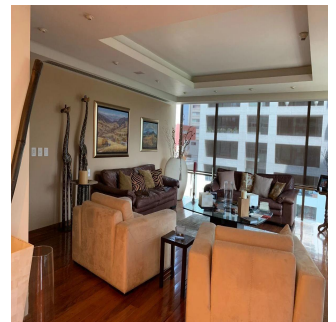

## En La Mejor Zona De Polanco Extraordinario Departamento Totalmente Remodelado

Panama, Provincia de Coclé, Santa María, , , ,

VERKAUFSPREIS

**USD 3200000.00**

🏠 400 qm    🏠 6 Zimmer    🛏️ 3 Schlafzimmer    🚿 3 Badezimmer

Departamento listo para entrar! Remodelado hace 6 años. Muy bonito. Acabados de primera. Pisos de tzalám y mármol. 400 m2 habitables. 3 recámaras, cada una con vestidor y baño. Sala de TV acondicionada con reposets y pantalla tipo cine. Doble sala con vista preciosa al Castillo de Chapultepec; con puerta de entrada desde los elevadores, o desde el pasillo que lleva a la cocina por un lado, y hacia el área privada (recámaras) por el otro lado. Comedor independiente con puertas. Cocina italiana moderna, bien equipada. Área de lavandería cerca de las recámaras. Cuarto de servicio de buen tamaño. Doble elevador al piso. 1 bodega. 4 lugares de estacionamiento. 40 vecinos en total. 3 torres en el conjunto. ÁREAS COMUNES: alberca muy bonita, 2 albercas de nado contracorriente, jacuzzi, gimnasio, súper vestidores con sauna y vapor, sala de juntas, salón de eventos, ludoteca, pequeño jardín para niños.