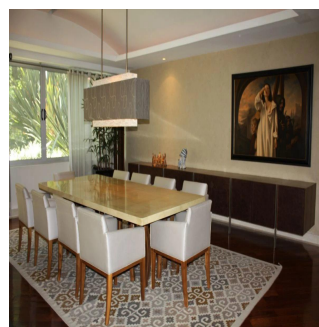

GAMA SE I S
Asesoría Inmobiliaria

Gama6 Asesoría Inmobiliaria

Gamasix Asesoría Inmobiliaria

Mexico City, Mexico - Ortszeit

+52 5536664483

PRECIOSO DEPARTAMENTO PLANTA JARDÍN DE 600m2 APROXIMADAMENTE, EN EXCLUSIVO EDIFICIO CON DOBLE SEGURIDAD. TERRAZA CON VISTA ARBOLADA, AMPLIOS ESPACIOS Y MAGNÍFICAS AREAS COMUNES. POCOS DEPARTAMENTOS Precio de venta: US\$ 4,000,000