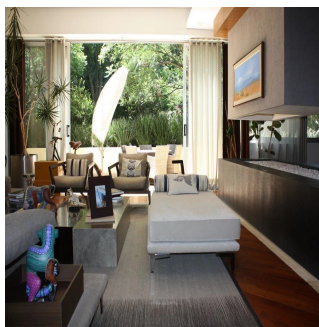

GAMA SE I S
Asesoría Inmobiliaria

Gama6 Asesoría Inmobiliaria

Gamasix Asesoría Inmobiliaria
Mexico City, Mexico - Ortszeit

+52 5536664483

PRECIOSO DEPARTAMENTO PLANTA JARDÍN DE 600m2 APROXIMADAMENTE, EN EXCLUSIVO EDIFICIO CON DOBLE SEGURIDAD. TERRAZA CON VISTA ARBOLADA, AMPLIOS ESPACIOS Y MAGNÍFICAS AREAS COMUNES. POCOS DEPARTAMENTOS Precio de venta: US\$ 4,000,000