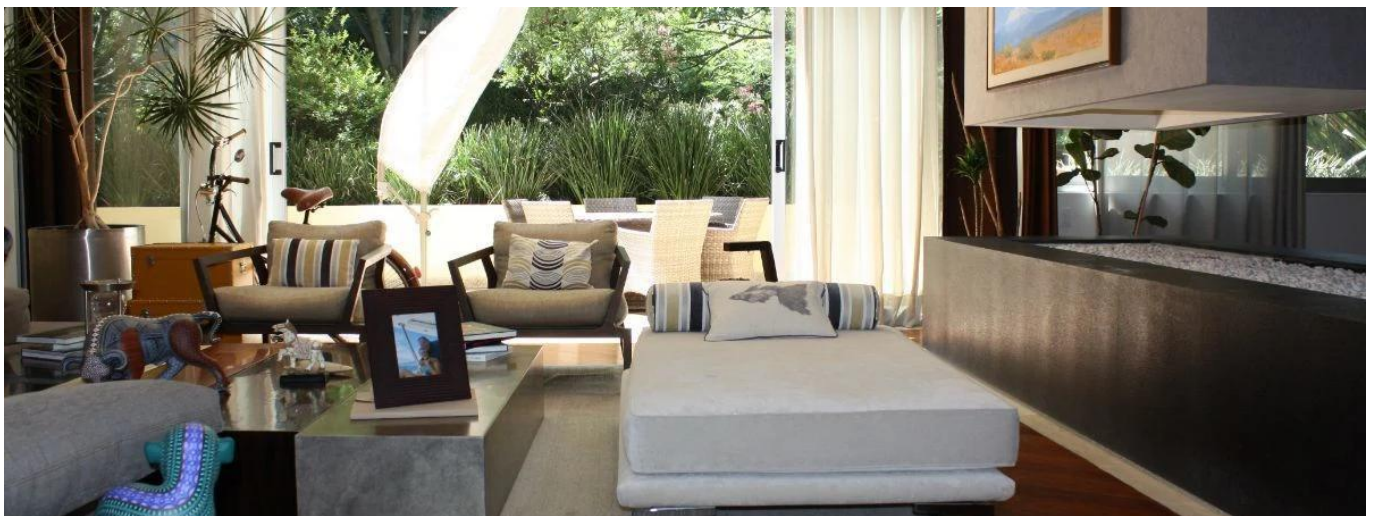

GAMA SE I S
Asesoría Inmobiliaria

Gama6 Asesoría Inmobiliaria

Gamasix Asesoría Inmobiliaria

Mexico City, Mexico - Ortszeit

+52 5536664483

PRECIOSO DEPARTAMENTO PLANTA JARDÍN DE 600m2 APROXIMADAMENTE, EN EXCLUSIVO EDIFICIO CON DOBLE SEGURIDAD. TERRAZA CON VISTA ARBOLADA, AMPLIOS ESPACIOS Y MAGNÍFICAS AREAS COMUNES. POCOS DEPARTAMENTOS Precio de venta: US\$ 4,000,000