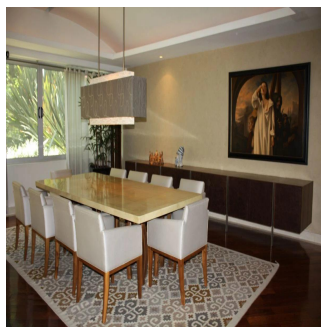

GAMA SE I S
Asesoría Inmobiliaria

Gama6 Asesoría Inmobiliaria

Gamasix Asesoría Inmobiliaria
Mexico City, Mexico - Ortszeit

+52 5536664483

PRECIOSO DEPARTAMENTO PLANTA JARDÍN DE 600m2 APROXIMADAMENTE, EN EXCLUSIVO EDIFICIO CON DOBLE SEGURIDAD. TERRAZA CON VISTA ARBOLADA, AMPLIOS ESPACIOS Y MAGNÍFICAS AREAS COMUNES. POCOS DEPARTAMENTOS Precio de venta: US\$ 4,000,000