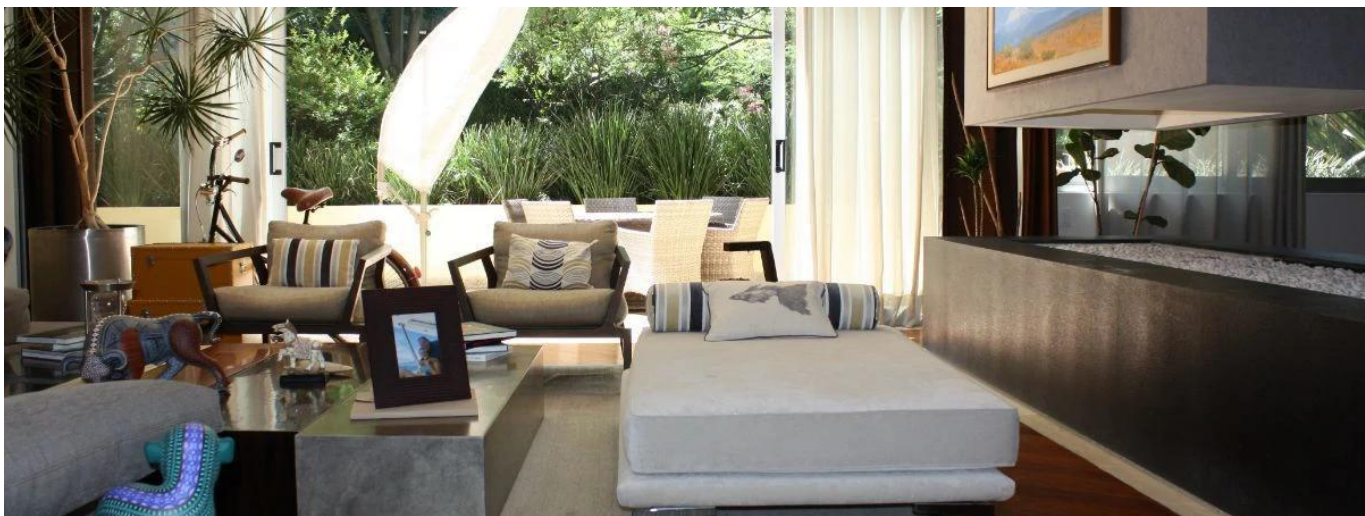

GAMA SE I S
Asesoría Inmobiliaria

Gama6 Asesoría Inmobiliaria

Gamasix Asesoría Inmobiliaria
Mexico City, Mexico - Ortszeit

+52 5536664483

PRECIOSO DEPARTAMENTO PLANTA JARDÍN DE 600m2 APROXIMADAMENTE, EN EXCLUSIVO EDIFICIO CON DOBLE SEGURIDAD. TERRAZA CON VISTA ARBOLADA, AMPLIOS ESPACIOS Y MAGNÍFICAS AREAS COMUNES. POCOS DEPARTAMENTOS Precio de venta: US\$ 4,000,000