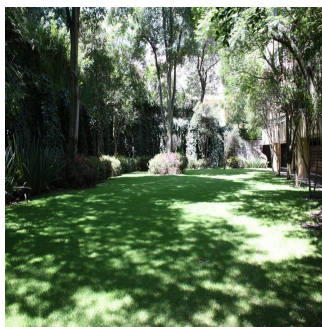

GAMA SE I S
Asesoría Inmobiliaria

Gama6 Asesoría Inmobiliaria

Gamasix Asesoría Inmobiliaria
Mexico City, Mexico - Ortszeit

+52 5536664483

PRECIOSO DEPARTAMENTO PLANTA JARDÍN DE 600m2 APROXIMADAMENTE, EN EXCLUSIVO EDIFICIO CON DOBLE SEGURIDAD. TERRAZA CON VISTA ARBOLADA, AMPLIOS ESPACIOS Y MAGNÍFICAS AREAS COMUNES. POCOS DEPARTAMENTOS Precio de venta: US\$ 4,000,000