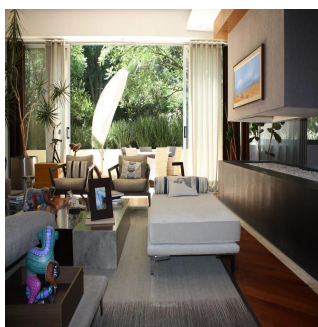

GAMA SE I S
Asesoría Inmobiliaria

Gama6 Asesoría Inmobiliaria

Gamasix Asesoría Inmobiliaria

Mexico City, Mexico - Ortszeit

+52 5536664483

PRECIOSO DEPARTAMENTO PLANTA JARDÍN DE 600m2 APROXIMADAMENTE, EN EXCLUSIVO EDIFICIO CON DOBLE SEGURIDAD. TERRAZA CON VISTA ARBOLADA, AMPLIOS ESPACIOS Y MAGNÍFICAS AREAS COMUNES. POCOS DEPARTAMENTOS Precio de venta: US\$ 4,000,000