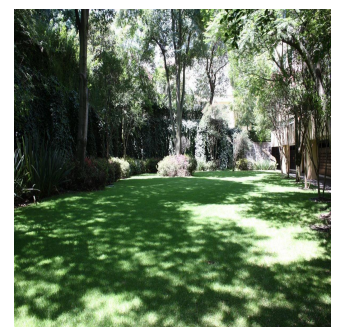

GAMA SE I S
Asesoría Inmobiliaria

Gama6 Asesoría Inmobiliaria

Gamasix Asesoría Inmobiliaria

Mexico City, Mexico - Ortszeit

+52 5536664483

PRECIOSO DEPARTAMENTO PLANTA JARDÍN DE 600m2 APROXIMADAMENTE, EN EXCLUSIVO EDIFICIO CON DOBLE SEGURIDAD. TERRAZA CON VISTA ARBOLADA, AMPLIOS ESPACIOS Y MAGNÍFICAS AREAS COMUNES. POCOS DEPARTAMENTOS Precio de venta: US\$ 4,000,000