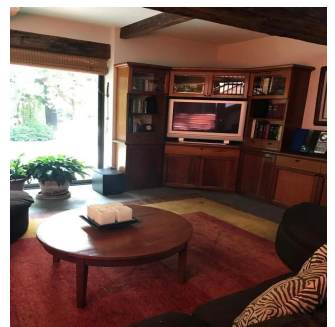

GAMA6
Asesoría Inmobiliaria

Gama6 Asesoría Inmobiliaria

Gamasix Asesoría Inmobiliaria
Mexico City, Mexico - Ortszeit

+52 5536664483

OPORTUNIDAD ÚNICA, CASA A PRECIO DE TERRENO, A UNA CUADRA DE LAS LOMAS DE CHAPULTEPEC. IMPACTANTE CASA CONSTRUIDA SOBRE DOS TERRENOS QUE MIDEN 2,511m2 PLACAS SOLARES, PLANTA DE LUZ NUEVA, AIRE ACONDICIONADO, CALEFACCIÓN, HIDRONEUMÁTICO, 2 BODEGAS. GRAN FAMILY CON SALIDA A ALBERCA Y TERRAZA, CANCHA DE PADEL, CUARTO DE JUEGOS JUNTO A CANCHA CON MEDIO BAÑO. A LA ALTURA DE LA ALBERCA, CAVA-BAR CON SALÓN Y GRAN CLOSET DE VAJILLAS 3 RECÁMARAS, 2 DE ELLAS CON SALA Y DOBLE VESTIDOR, 1 RECÁMARA CON CLOSET. 14 a 16 LUGARES DE ESTACIONAMIENTO, DOBLE CUARTO DE SERVICIO CON BAÑO CADA UNO, CUARTO EXTERIOR DE CHOFER CON BAÑO COMPLETO