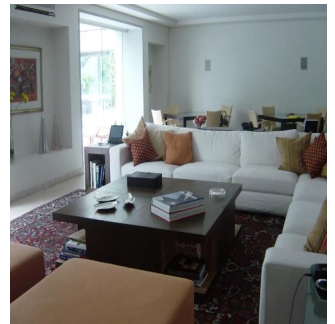

🏗️ 5 Etagen 📐 5 qm Grundstücksfläche 🚗 5 Autostellplätze

GAMA S E I S
Asesoría Inmobiliaria

Gama6 Asesor?a Inmobiliaria

Gamasix Asesoría Inmobiliaria
Mexico City, Mexico - Ortszeit

+52 5536664483

PRECIOSA CASA EN ESQUINA, FINÍSIMOS ACABADOS, ESTILO MODERNO, CAVA, MINISPLITS. TERRENO 1347m2, CONSTRUCCIÓN 1300m2, JARDÍN Y TERRAZA, ALBERCA CON TECHO CORREDIZO, 4 RECÁMARAS, 5.5 BAÑOS, LUGAR PARA 7 u 8 COCHES, 2 CUARTOS DE SERVICIO. HAY UNA CASETA DE VIGILANCIA DENTRO DE LA CASA CON RECÁMARA Y BAÑO COMPLETO PARA EL VIGILANTE