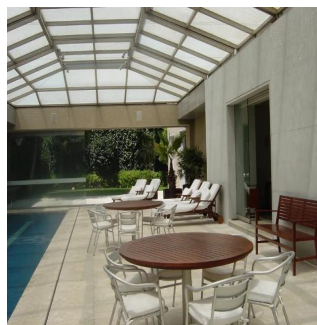

 5 Etagen
  5 qm Grundstücksfläche
  5 Autostellplätze

GAMA6
Asesoría Inmobiliaria

Gama6 Asesoría Inmobiliaria

Gamasix Asesoría Inmobiliaria

Mexico City, Mexico - Ortszeit

+52 5536664483

PRECIOSA CASA EN ESQUINA, FINÍSIMOS ACABADOS, ESTILO MODERNO, CAVA, MINISPLITS. TERRENO 1347m2, CONSTRUCCIÓN 1300m2, JARDÍN Y TERRAZA, ALBERCA CON TECHO CORREDIZO, 4 RECÁMARAS, 5.5 BAÑOS, LUGAR PARA 7 u 8 COCHES, 2 CUARTOS DE SERVICIO. HAY UNA CASETA DE VIGILANCIA DENTRO DE LA CASA CON RECÁMARA Y BAÑO COMPLETO PARA EL VIGILANTE