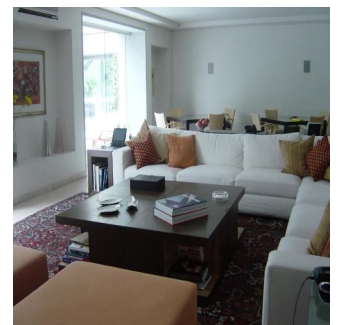

 5 Etagen
  5 qm Grundstücksfläche
  5 Autostellplätze

GAMA6
Asesoría Inmobiliaria

Gama6 Asesoría Inmobiliaria

Gamasix Asesoría Inmobiliaria

Mexico City, Mexico - Ortszeit

+52 5536664483

PRECIOSA CASA EN ESQUINA, FINÍSIMOS ACABADOS, ESTILO MODERNO, CAVA, MINISPLITS. TERRENO 1347m2, CONSTRUCCIÓN 1300m2, JARDÍN Y TERRAZA, ALBERCA CON TECHO CORREDIZO, 4 RECÁMARAS, 5.5 BAÑOS, LUGAR PARA 7 u 8 COCHES, 2 CUARTOS DE SERVICIO. HAY UNA CASETA DE VIGILANCIA DENTRO DE LA CASA CON RECÁMARA Y BAÑO COMPLETO PARA EL VIGILANTE