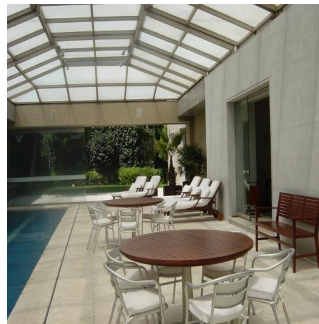

🏗️ 5 Etagen 📐 5 qm Grundstücksfläche 🚗 5 Autostellplätze

GAMA S E I S
Asesoría Inmobiliaria

Gama6 Asesor?a Inmobiliaria

Gamasix Asesoría Inmobiliaria
Mexico City, Mexico - Ortszeit

+52 5536664483

PRECIOSA CASA EN ESQUINA, FINÍSIMOS ACABADOS, ESTILO MODERNO, CAVA, MINISPLITS. TERRENO 1347m2, CONSTRUCCIÓN 1300m2, JARDÍN Y TERRAZA, ALBERCA CON TECHO CORREDIZO, 4 RECÁMARAS, 5.5 BAÑOS, LUGAR PARA 7 u 8 COCHES, 2 CUARTOS DE SERVICIO. HAY UNA CASETA DE VIGILANCIA DENTRO DE LA CASA CON RECÁMARA Y BAÑO COMPLETO PARA EL VIGILANTE