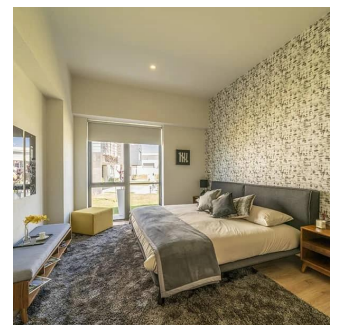

En el corazón de una de las principales zonas comerciales y financieras de Querétaro, se erige Summit Park, un exclusivo conjunto de torres con departamentos que funcionan como el punto de unión entre la comodidad, la sofisticación y lo más exclusivo de la ciudad Acabados de Lujo <https://hogareslifestyle.com/summit-park/>

Verfügbar Von: 22.08.2019

Etage: 4   Etagen: 4   Baujahr: 2017   Pkw-Stellplätze: 4   Baujahr: 2017   Typ: Büro