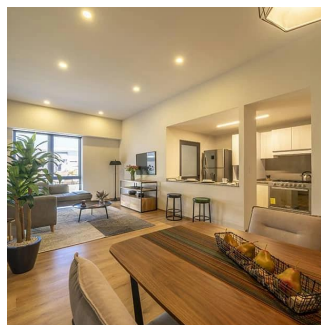

En el corazón de una de las principales zonas comerciales y financieras de Querétaro, se erige Summit Park, un exclusivo conjunto de torres con departamentos que funcionan como el punto de unión entre la comodidad, la sofisticación y lo más exclusivo de la ciudad Acabados de Lujo <https://hogareslifestyle.com/summit-park/>

Verfügbar Von: 22.08.2019

Etage: 4   Etagen: 4   Baujahr: 2017   Pkw-Stellplätze: 4   Baujahr: 2017   Typ: Büro