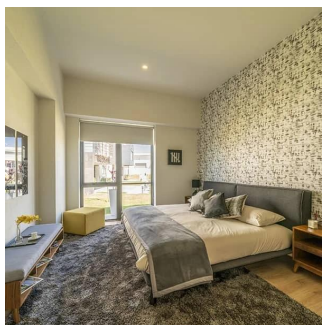

Penthouse

Redescubre El Confort

Panama, Panamá, Panamá, Av. Residencial del Parque, 1141, ,

VERKAUFSPREIS

USD 132200.00

- 🏠 98 qm
- 🏠 4 Zimmer
- 🛏️ 2 Schlafzimmer
- 🚿 2 Badezimmer
- 🏠 2 Etagen
- 📐 2 qm Grundstücksfläche
- 🚗 2 Autostellplätze

Hu Lifestyle
Hu Lifestyle
Cancún, Mexico - Ortszeit

+52 55 4742 9940

En el corazón de una de las principales zonas comerciales y financieras de Querétaro, se erige Summit Park, un exclusivo conjunto de torres con departamentos que funcionan como el punto de unión entre la comodidad, la sofisticación y lo más exclusivo de la ciudad Acabados de Lujo <https://hogareslifestyle.com/summit-park/>

Verf?gbar Von: 22.08.2019

Etage: 4   Etagen: 4   Baujahr: 2017   Pkw-Stellpl?tze: 4   Baujahr: 2017   Typ: Büro