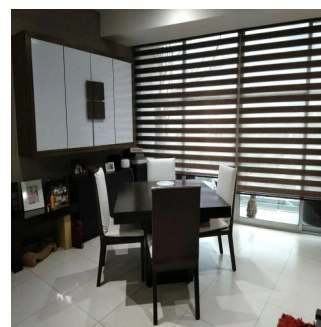

Penthouse

Departamento En Lago Zurich Ventana Polanco

Panama, Panama, Panama City, Calle Lago Zurich, 200, 11529,

VERKAUFSPREIS

\$ 296200.00

 qm

 4 Zimmer

 2 Schlafzimmer

En venta precioso departamento en Lago Zurich, en el residencial Ventana Polanco, ubicado en Nuevo Polanco. En perfectas condiciones de conservación. Consta de 2 recámaras, 2 baños completos, sala, comedor, cocina integral, área de lavado con muebles empotrados, terraza en recámara principal y en comedor, 2 lugares de estacionamiento y está en 3er piso. Cuenta con elevadores de uso residencial y de carga. Amenidades: Gimnasio equipado, ludoteca, alberca con dos carriles de nado, área de snacks, chapoteadero, regaderas, jardín al aire libre con juegos para niños, cancha de padel, área para mascotas, salón de eventos con cocina, equipo de sonido y mobiliario.