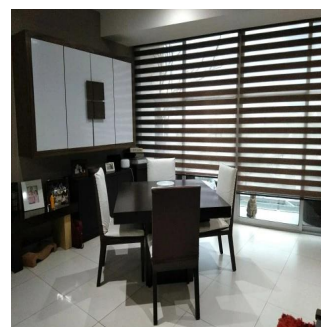

### Ibarra Valdez

Ibarra Valdez Real Estate

Ciudad de México, Mexico - Ortszeit

+52 55-88527336

En venta precioso departamento en Lago Zurich, en el residencial Ventana Polanco, ubicado en Nuevo Polanco. En perfectas condiciones de conservación. Consta de 2 recámaras, 2 baños completos, sala, comedor, cocina integral, área de lavado con muebles empotrados, terraza en recámara principal y en comedor, 2 lugares de estacionamiento y está en 3er piso. Cuenta con elevadores de uso residencial y de carga. Amenidades: Gimnasio equipado, ludoteca, alberca con dos carriles de nado, área de snacks, chapoteadero, regaderas, jardín al aire libre con juegos para niños, cancha de padel, área para mascotas, salón de eventos con cocina, equipo de sonido y mobiliario.