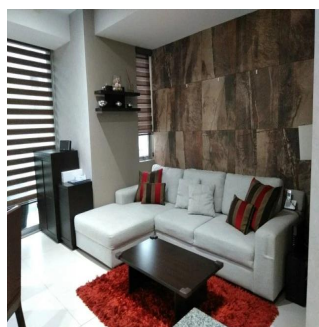

### Ibarra Valdez

Ibarra Valdez Real Estate

Ciudad de México, Mexico - Ortszeit

+52 55-88527336

En venta precioso departamento en Lago Zurich, en el residencial Ventana Polanco, ubicado en Nuevo Polanco. En perfectas condiciones de conservación. Consta de 2 recámaras, 2 baños completos, sala, comedor, cocina integral, área de lavado con muebles empotrados, terraza en recámara principal y en comedor, 2 lugares de estacionamiento y está en 3er piso. Cuenta con elevadores de uso residencial y de carga. Amenidades: Gimnasio equipado, ludoteca, alberca con dos carriles de nado, área de snacks, chapoteadero, regaderas, jardín al aire libre con juegos para niños, cancha de padel, área para mascotas, salón de eventos con cocina, equipo de sonido y mobiliario.