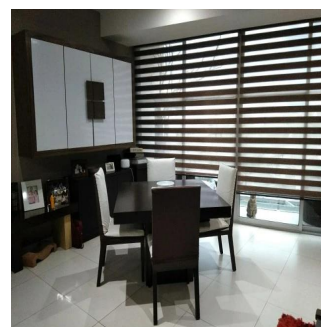

Penthouse

Departamento En Lago Zurich Ventana Polanco

Panama, Panama, Panama City, Calle Lago Zurich, 200, 11529,

VERKAUFSPREIS

USD 296200.00

 qm  4 Zimmer  2 Schlafzimmer  2 Badezimmer

 2 Etagen  2 qm
Grundstücksfläche  2 Autostellplätze

IBARRA VALDEZ

Ibarra Valdez

Ibarra Valdez Real Estate

Ciudad de México, Mexico - Ortszeit

+52 55-88527336

En venta precioso departamento en Lago Zurich, en el residencial Ventana Polanco, ubicado en Nuevo Polanco. En perfectas condiciones de conservación. Consta de 2 recámaras, 2 baños completos, sala, comedor, cocina integral, área de lavado con muebles empotrados, terraza en recámara principal y en comedor, 2 lugares de estacionamiento y está en 3er piso. Cuenta con elevadores de uso residencial y de carga. Amenidades: Gimnasio equipado, ludoteca, alberca con dos carriles de nado, área de snacks, chapoteadero, regaderas, jardín al aire libre con juegos para niños, cancha de padel, área para mascotas, salón de eventos con cocina, equipo de sonido y mobiliario.