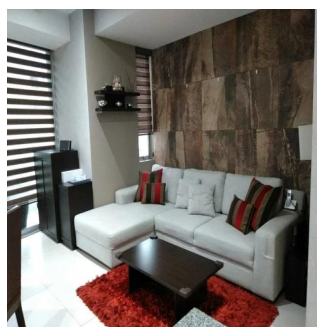

Penthouse

Departamento En Lago Zurich Ventana Polanco

Panama, Panama, Panama City, Calle Lago Zurich, 200, 11529,

VERKAUFSPREIS

\$ 296200.00

 qm

 4 Zimmer

 2 Schlafzimmer

En venta precioso departamento en Lago Zurich, en el residencial Ventana Polanco, ubicado en Nuevo Polanco. En perfectas condiciones de conservación. Consta de 2 recámaras, 2 baños completos, sala, comedor, cocina integral, área de lavado con muebles empotrados, terraza en recámara principal y en comedor, 2 lugares de estacionamiento y está en 3er piso. Cuenta con elevadores de uso residencial y de carga. Amenidades: Gimnasio equipado, ludoteca, alberca con dos carriles de nado, área de snacks, chapoteadero, regaderas, jardín al aire libre con juegos para niños, cancha de padel, área para mascotas, salón de eventos con cocina, equipo de sonido y mobiliario.