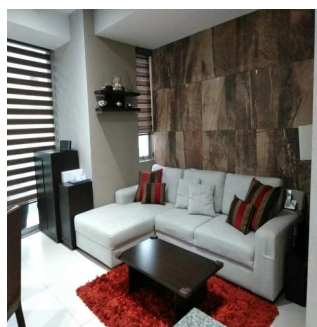

Penthouse

Departamento En Lago Zurich Ventana Polanco

Panama, Panama, Panama City, Calle Lago Zurich, 200, 11529,

VERKAUFSPREIS

USD 296200.00

 qm  4 Zimmer  2 Schlafzimmer  2 Badezimmer

 2 Etagen  2 qm
Grundstücksfläche  2 Autostellplätze

IBARRA VALDEZ

Ibarra Valdez

Ibarra Valdez Real Estate

Ciudad de México, Mexico - Ortszeit

+52 55-88527336

En venta precioso departamento en Lago Zurich, en el residencial Ventana Polanco, ubicado en Nuevo Polanco. En perfectas condiciones de conservación. Consta de 2 recámaras, 2 baños completos, sala, comedor, cocina integral, área de lavado con muebles empotrados, terraza en recámara principal y en comedor, 2 lugares de estacionamiento y está en 3er piso. Cuenta con elevadores de uso residencial y de carga. Amenidades: Gimnasio equipado, ludoteca, alberca con dos carriles de nado, área de snacks, chapoteadero, regaderas, jardín al aire libre con juegos para niños, cancha de padel, área para mascotas, salón de eventos con cocina, equipo de sonido y mobiliario.