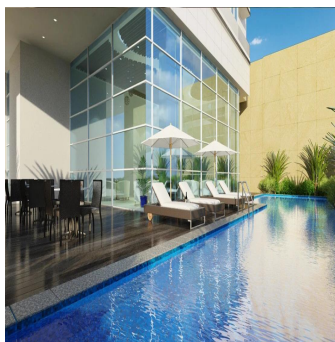

Iv?n Carlucci Sucre

Inversiones Natasha

Panamá, Panama - Ortszeit

+507 300 1111

Verf?gbar Von: 20.08.2019

Etage: 4 Etagen: 4 Baujahr: 2017 Pkw-Stellpl?tze: 4 Baujahr: 2017 Typ: Büro