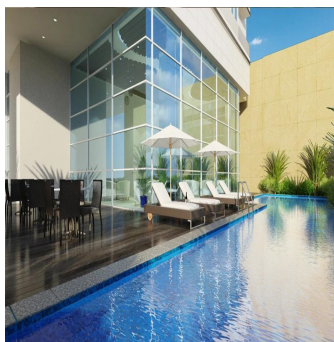

Iv?n Carlucci Sucre

Inversiones Natasha

Panamá, Panama - Ortszeit

+507 300 1111

Verf?gbar Von: 20.08.2019

Etage: 4 Etagen: 4 Baujahr: 2017 Pkw-Stellpl?tze: 4 Baujahr: 2017 Typ: Büro

NO IMAGE
AVAILABLE

Ausstattung