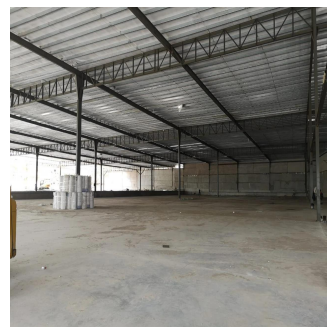

Javier Sierra

Ivan Sierra Inversiones

Panamá, Panama - Ortszeit

+507 236-8353

Alquilo Galeras o Bodegas cerca del Aeropuerto Internacional de Tocumen, con fácil acceso a los corredores Norte y Sur. Proximamente la Linea 2 del Metro tendra distintas estaciones entre Las Mañanitas y 24 de Diciembre. Bloques de galeras divisibles en 1,000 m2 | 2,000 m2 | 3,500 m2 | 5,000 m2 | 7,000 m2 El mejor precio del área!!! Contactanos para una visita

Verf?gbar Von: 20.08.2019

Etage: 4 Etagen: 4 Baujahr: 2017 Pkw-Stellpl?tze: 4 Baujahr: 2017 Typ: Büro