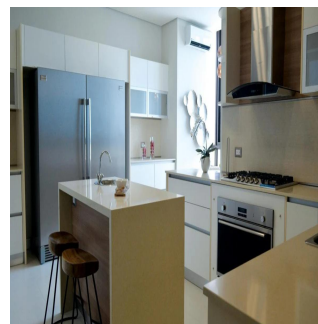

La Vista Santa María lujoso Edificio de 30 pisos ubicada en Santa María Golf & Country Club, uno de los proyectos más exclusivos en Panamá, cercano a la comunidad de Costa del Este Apartamentos de tres o cuatro habitaciones de 300 y 335 m2. Doble acceso a apartamentos Cómoda cocina y área para desayunar Sala Habitación y baño de servicio Doble vidrio para evitar calor y sonidos Rociadores contra incendios. Tres estacionamientos Un depósito disponible por apartamento Hermosas vistas al campo de golf diseñado por Nicklaus Design, los residentes de Santa María Golf & Country Club podrán disfrutar de rápido y fácil acceso a Costa del Este, el centro de la ciudad, la mejor zona bancaria, zonas exclusivas de tiendas y acceso directo al aeropuerto Internacional de Tocumen.

Verf?gbar Von: 19.08.2019

Etage: 4

Etagen: 4

Baujahr: 2017

Pkw-Stellpl?tze: 4

Baujahr: 2017

Typ: Büro