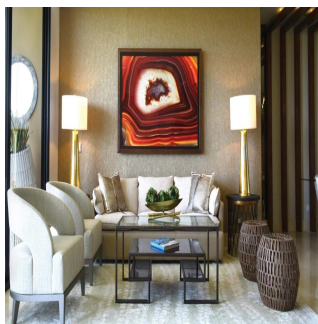

# La Vista Lujoso Edificio En Santa Mar?a Golf & Country Club

Ukraine, Kyiv, Kyiv, , , ,

VERKAUFSPREIS

**USD 1020000.00**

335 qm 7 Zimmer 3 Schlafzimmer 4 Badezimmer

4 Etagen 4 qm Grundstücksfläche 4 Autostellplätze

**Teresa Castillo**

Morelli And Family Realty

Panama City, Panama - Ortszeit

+507 6219-8406

La Vista Santa María lujoso Edificio de 30 pisos ubicada en Santa María Golf & Country Club, uno de los proyectos más exclusivos en Panamá, cercano a la comunidad de Costa del Este Apartamentos de tres o cuatro habitaciones de 300 y 335 m2. Doble acceso a apartamentos Cómoda cocina y área para desayunar Sala Habitación y baño de servicio Doble vidrio para evitar calor y sonidos Rociadores contra incendios. Tres estacionamientos Un depósito disponible por apartamento Hermosas vistas al campo de golf diseñado por Nicklaus Design, los residentes de Santa María Golf & Country Club podrán disfrutar de rápido y fácil acceso a Costa del Este, el centro de la ciudad, la mejor zona bancaria, zonas exclusivas de tiendas y acceso directo al aeropuerto Internacional de Tocumen.