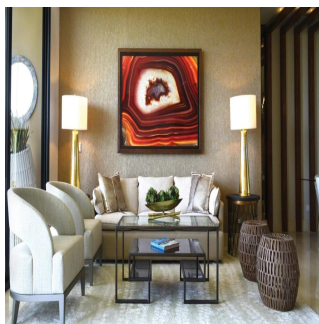

Penthouse

La Vista Lujoso Edificio En Santa Mar?a Golf & Country Club

Ukraine, Kyiv, Kyiv, , , ,

VERKAUFPREIS

\$ 1020000.00

335 qm 7 Zimmer 3 Schlafzimmer 4 Badezimmer

4 Etagen 4 qm Grundstücksfläche 4 Autostellplätze

**Teresa Castillo**

Morelli And Family Realty

Panama City, Panama - Ortszeit

+507 6219-8406

La Vista Santa María lujoso Edificio de 30 pisos ubicada en Santa María Golf & Country Club, uno de los proyectos más exclusivos en Panamá, cercano a la comunidad de Costa del Este Apartamentos de tres o cuatro habitaciones de 300 y 335 m2. Doble acceso a apartamentos Cómoda cocina y área para desayunar Sala Habitación y baño de servicio Doble vidrio para evitar calor y sonidos Rociadores contra incendios. Tres estacionamientos Un depósito disponible por apartamento Hermosas vistas al campo de golf diseñado por Nicklaus Design, los residentes de Santa María Golf & Country Club podrán disfrutar de rápido y fácil acceso a Costa del Este, el centro de la ciudad, la mejor zona bancaria, zonas exclusivas de tiendas y acceso directo al aeropuerto Internacional de Tocumen.