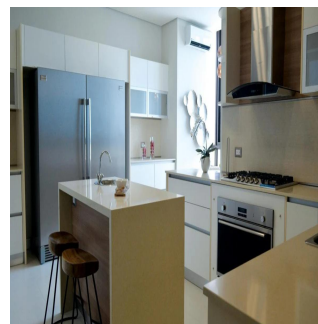

# La Vista Lujoso Edificio En Santa Mar?a Golf & Country Club

Ukraine, Kyiv, Kyiv, , , ,

VERKAUFSPREIS

**USD 1020000.00**

335 qm 7 Zimmer 3 Schlafzimmer 4 Badezimmer

4 Etagen 4 qm Grundstücksfläche 4 Autostellplätze

**Teresa Castillo**

Morelli And Family Realty

Panama City, Panama - Ortszeit

+507 6219-8406

La Vista Santa María lujoso Edificio de 30 pisos ubicada en Santa María Golf & Country Club, uno de los proyectos más exclusivos en Panamá, cercano a la comunidad de Costa del Este Apartamentos de tres o cuatro habitaciones de 300 y 335 m2. Doble acceso a apartamentos Cómoda cocina y área para desayunar Sala Habitación y baño de servicio Doble vidrio para evitar calor y sonidos Rociadores contra incendios. Tres estacionamientos Un depósito disponible por apartamento Hermosas vistas al campo de golf diseñado por Nicklaus Design, los residentes de Santa María Golf & Country Club podrán disfrutar de rápido y fácil acceso a Costa del Este, el centro de la ciudad, la mejor zona bancaria, zonas exclusivas de tiendas y acceso directo al aeropuerto Internacional de Tocumen.