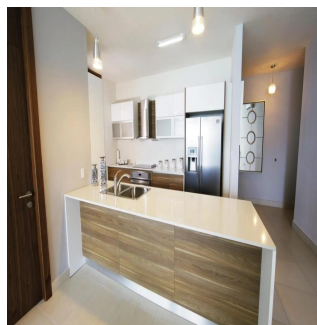

Penthouse

Parkside Innovadora Torre En Costa Del Este

Ukraine, Kyiv, Kyiv, , , ,

VERKAUFSPREIS

USD 325000.00

 102 qm
  2 Zimmer
  1 Schlafzimmer
  1 Badezimmer

 1 Etagen
  1 qm Grundstücksfläche
  1 Autostellplätze

**Teresa Castillo**

Morelli And Family Realty

Panama City, Panama - Ortszeit

+507 6219-8406

Parkside, una innovadora torre ubicada en la exclusiva zona de Costa del Este en Ciudad de Panamá, que contará con acceso a vías principales como la Avenida Roberto Motta y el Corredor Sur, haciendo que su localización sea todo un privilegio. Torre de 50 pisos con 40 niveles de apartamentos. Ventanas con doble vidrio para ahorro energético y aislamiento acústico. Desde 96m² hasta 125m² de una recámara. Sala/comedor. Baño de visitas. Cocina abierta. Área de lavandería. Balcón.