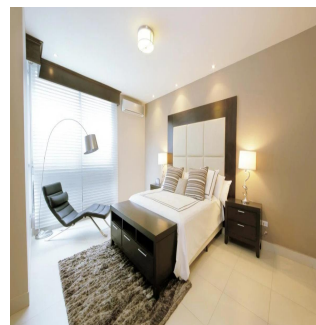

Penthouse

Parkside Innovadora Torre En Costa Del Este

Ukraine, Kyiv, Kyiv, , , ,

VERKAUFSPREIS

USD 325000.00

 102 qm
  2 Zimmer
  1 Schlafzimmer
  1 Badezimmer

 1 Etagen
  1 qm Grundstücksfläche
  1 Autostellplätze

**Teresa Castillo**

Morelli And Family Realty

Panama City, Panama - Ortszeit

+507 6219-8406

Parkside, una innovadora torre ubicada en la exclusiva zona de Costa del Este en Ciudad de Panamá, que contará con acceso a vías principales como la Avenida Roberto Motta y el Corredor Sur, haciendo que su localización sea todo un privilegio. Torre de 50 pisos con 40 niveles de apartamentos. Ventanas con doble vidrio para ahorro energético y aislamiento acústico. Desde 96m² hasta 125m² de una recámara. Sala/comedor. Baño de visitas. Cocina abierta. Área de lavandería. Balcón.