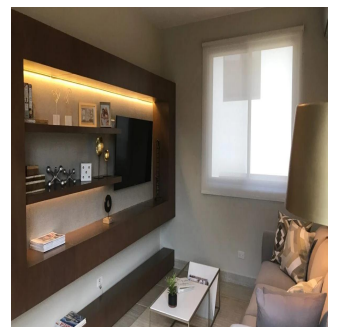

Penthouse

Nativa Casa En Panam? Pacifico

Ukraine, Kyiv, Kyiv, , , ,

VERKAUFSPREIS

USD 603400.00

🏠 272 qm 🛏️ 7 Zimmer 🛏️ 3 Schlafzimmer 🚿 4 Badezimmer

🏗️ 4 Etagen 📐 4 qm Grundstücksfläche 🚗 4 Autostellplätze

Teresa Castillo

Morelli And Family Realty

Panama City, Panama - Ortszeit

+507 6219-8406

NATIVA Casa en Panamá Pacifico de 272 mt2 Exclusivas Casas ubicadas en Panamá Pacifico con el privilegio de disfrutar la naturaleza y ¡con hermosas vistas a montaña y áreas verdes. 3 Recámaras la principal con su baño, lavamos doble y wakin closet Sala Familiar Ampla sala-comedor Cocina abierta con sobre de granito baño de visita Cuarto y baño de servicio 2 estacionamiento amplia terraza y jardin El complejo cuenta con una exclusiva casa Club para los propietarios, cuenta con hermosa piscina, área de juego para niños, salón de fiesta, área de barbacoa.