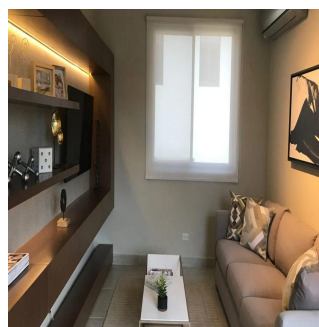

# Nativa Casa En Panam? Pacifico

Ukraine, Kyiv, Kyiv, , , ,

VERKAUFSPREIS

**\$ 603400.00**

- 🏠 272 qm
- 🏠 7 Zimmer
- 🛏 3 Schlafzimmer
- 🚿 4 Badezimmer
- 🏠 4 Etagen
- 📐 4 qm Grundstücksfläche
- 🚗 4 Autostellplätze

**Teresa Castillo**

Morelli And Family Realty

Panama City, Panama - Ortszeit

+507 6219-8406

NATIVA Casa en Panamá Pacifico de 272 mt2 Exclusivas Casas ubicadas en Panamá Pacifico con el privilegio de disfrutar la naturaleza y ¡con hermosas vistas a montaña y áreas verdes. 3 Recámaras la principal con su baño, lavamos doble y wakin closet Sala Familiar Ampla sala-comedor Cocina abierta con sobre de granito baño de visita Cuarto y baño de servicio 2 estacionamiento amplia terraza y jardin El complejo cuenta con una exclusiva casa Club para los propietarios, cuenta con hermosa piscina, área de juego para niños, salón de fiesta, área de barbacoa.