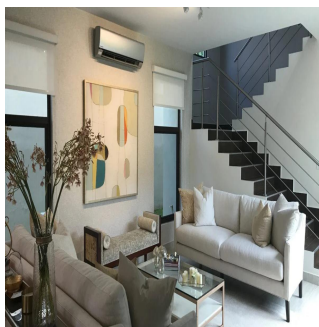

Penthouse

Nativa Casa En Panam? Pacifico

Ukraine, Kyiv, Kyiv, , , ,

VERKAUFSPREIS

USD 603400.00

🏠 272 qm 🛏️ 7 Zimmer 🛏️ 3 Schlafzimmer 🚿 4 Badezimmer

🏗️ 4 Etagen 📐 4 qm Grundstücksfläche 🚗 4 Autostellplätze

Teresa Castillo

Morelli And Family Realty

Panama City, Panama - Ortszeit

+507 6219-8406

NATIVA Casa en Panamá Pacifico de 272 mt2 Exclusivas Casas ubicadas en Panamá Pacifico con el privilegio de disfrutar la naturaleza y ¡con hermosas vistas a montaña y áreas verdes. 3 Recámaras la principal con su baño, lavamos doble y wakin closet Sala Familiar Ampla sala-comedor Cocina abierta con sobre de granito baño de visita Cuarto y baño de servicio 2 estacionamiento amplia terraza y jardin El complejo cuenta con una exclusiva casa Club para los propietarios, cuenta con hermosa piscina, área de juego para niños, salón de fiesta, área de barbacoa.