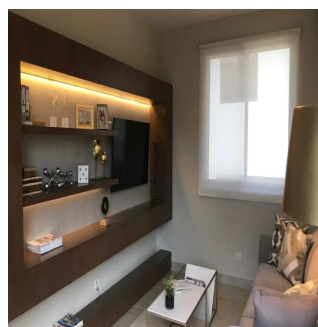

# Nativa Casa En Panam? Pacifico

Ukraine, Kyiv, Kyiv, , , ,

VERKAUFSPREIS

**\$ 603400.00**

- 🏠 272 qm
- 🏠 7 Zimmer
- 🛏 3 Schlafzimmer
- 🚿 4 Badezimmer
- 🏠 4 Etagen
- 📐 4 qm Grundstücksfläche
- 🚗 4 Autostellplätze

**Teresa Castillo**

Morelli And Family Realty

Panama City, Panama - Ortszeit

+507 6219-8406

NATIVA Casa en Panamá Pacifico de 272 mt2 Exclusivas Casas ubicadas en Panamá Pacifico con el privilegio de disfrutar la naturaleza y ¡con hermosas vistas a montaña y áreas verdes. 3 Recámaras la principal con su baño, lavamos doble y wakin closet Sala Familiar Ampla sala-comedor Cocina abierta con sobre de granito baño de visita Cuarto y baño de servicio 2 estacionamiento amplia terraza y jardin El complejo cuenta con una exclusiva casa Club para los propietarios, cuenta con hermosa piscina, área de juego para niños, salón de fiesta, área de barbacoa.