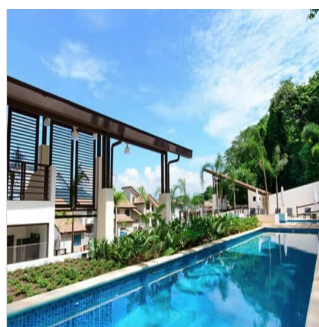

# Nativa Casa En Panam? Pacifico

Ukraine, Kyiv, Kyiv, , , ,

VERKAUFSPREIS

**\$ 603400.00**

- 🏠 272 qm
- 🏠 7 Zimmer
- 🛏 3 Schlafzimmer
- 🚿 4 Badezimmer
- 🏠 4 Etagen
- 📐 4 qm Grundstücksfläche
- 🚗 4 Autostellplätze

**Teresa Castillo**

Morelli And Family Realty

Panama City, Panama - Ortszeit

+507 6219-8406

NATIVA Casa en Panamá Pacifico de 272 mt2 Exclusivas Casas ubicadas en Panamá Pacifico con el privilegio de disfrutar la naturaleza y ¡con hermosas vistas a montaña y áreas verdes. 3 Recámaras la principal con su baño, lavamos doble y wakin closet Sala Familiar Ampla sala-comedor Cocina abierta con sobre de granito baño de visita Cuarto y baño de servicio 2 estacionamiento amplia terraza y jardin El complejo cuenta con una exclusiva casa Club para los propietarios, cuenta con hermosa piscina, área de juego para niños, salón de fiesta, área de barbacoa.