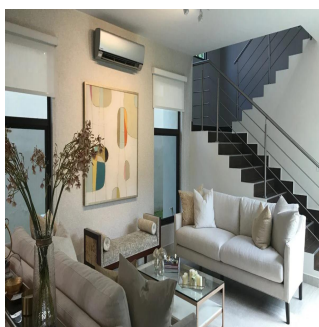

# Nativa Casa En Panam? Pacifico

Ukraine, Kyiv, Kyiv, , , ,

VERKAUFSPREIS

**\$ 603400.00**

- 🏠 272 qm
- 🏠 7 Zimmer
- 🛏 3 Schlafzimmer
- 🚿 4 Badezimmer
- 🏠 4 Etagen
- 📐 4 qm Grundstücksfläche
- 🚗 4 Autostellplätze

**Teresa Castillo**

Morelli And Family Realty

Panama City, Panama - Ortszeit

+507 6219-8406

NATIVA Casa en Panamá Pacifico de 272 mt2 Exclusivas Casas ubicadas en Panamá Pacifico con el privilegio de disfrutar la naturaleza y ¡con hermosas vistas a montaña y áreas verdes. 3 Recámaras la principal con su baño, lavamos doble y wakin closet Sala Familiar Ampla sala-comedor Cocina abierta con sobre de granito baño de visita Cuarto y baño de servicio 2 estacionamiento amplia terraza y jardin El complejo cuenta con una exclusiva casa Club para los propietarios, cuenta con hermosa piscina, área de juego para niños, salón de fiesta, área de barbacoa.