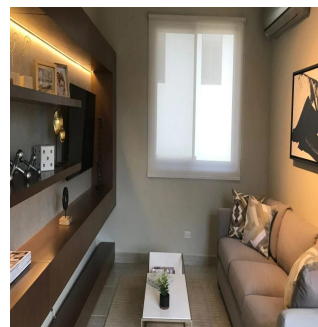

Penthouse

Nativa Casa En Panam? Pacifico

Ukraine, Kyiv, Kyiv, , , ,

VERKAUFSPREIS

USD 603400.00

🏠 272 qm 🛏️ 7 Zimmer 🛏️ 3 Schlafzimmer 🚿 4 Badezimmer

🏗️ 4 Etagen 📐 4 qm Grundstücksfläche 🚗 4 Autostellplätze

Teresa Castillo

Morelli And Family Realty

Panama City, Panama - Ortszeit

+507 6219-8406

NATIVA Casa en Panamá Pacifico de 272 mt2 Exclusivas Casas ubicadas en Panamá Pacifico con el privilegio de disfrutar la naturaleza y ¡con hermosas vistas a montaña y áreas verdes. 3 Recámaras la principal con su baño, lavamos doble y wakin closet Sala Familiar Ampla sala-comedor Cocina abierta con sobre de granito baño de visita Cuarto y baño de servicio 2 estacionamiento amplia terraza y jardin El complejo cuenta con una exclusiva casa Club para los propietarios, cuenta con hermosa piscina, área de juego para niños, salón de fiesta, área de barbacoa.