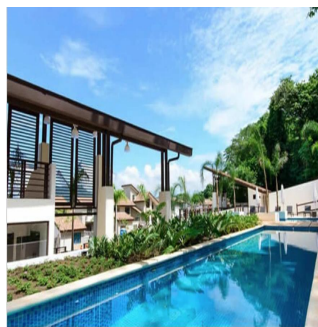

Penthouse

Nativa Casa En Panam? Pacifico

Ukraine, Kyiv, Kyiv, , , ,

VERKAUFSPREIS

USD 603400.00

🏠 272 qm 🛏️ 7 Zimmer 🛏️ 3 Schlafzimmer 🚿 4 Badezimmer

🏗️ 4 Etagen 📐 4 qm Grundstücksfläche 🚗 4 Autostellplätze

Teresa Castillo

Morelli And Family Realty

Panama City, Panama - Ortszeit

+507 6219-8406

NATIVA Casa en Panamá Pacifico de 272 mt2 Exclusivas Casas ubicadas en Panamá Pacifico con el privilegio de disfrutar la naturaleza y ¡con hermosas vistas a montaña y áreas verdes. 3 Recámaras la principal con su baño, lavamos doble y wakin closet Sala Familiar Ampla sala-comedor Cocina abierta con sobre de granito baño de visita Cuarto y baño de servicio 2 estacionamiento amplia terraza y jardin El complejo cuenta con una exclusiva casa Club para los propietarios, cuenta con hermosa piscina, área de juego para niños, salón de fiesta, área de barbacoa.