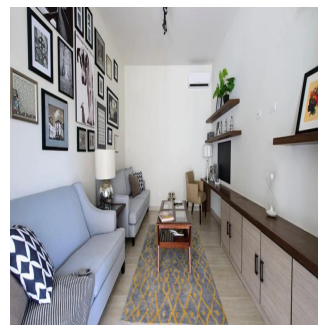

Verfügbar Von: 19.08.2019

Etage: 4

Etagen: 4

Baujahr: 2017

Pkw-Stellplätze: 4

Baujahr: 2017

Typ: Büro