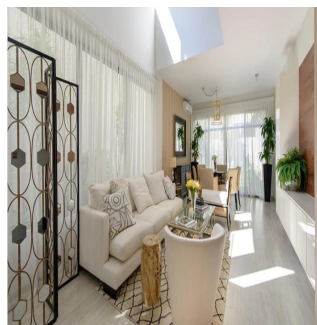

Verfügbar Von: 19.08.2019

Etage: 4

Etagen: 4

Baujahr: 2017

Pkw-Stellplätze: 4

Baujahr: 2017

Typ: Büro