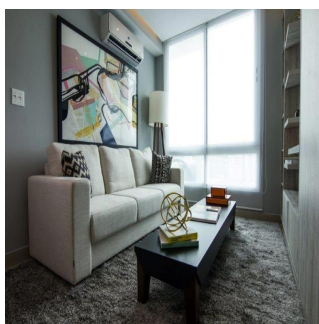

# Taurus Towers Apartamento Ubicado En V?a Espa?a

Singapore, Singapore, Singapore, Vía Espa?na, , ,

VERKAUFSPREIS

**\$ 193000.00**

🏠 90 qm    🏠 4 Zimmer    🛏️ 2 Schlafzimmer    🚿 2 Badezimmer

🏢 2 Etagen    📐 2 qm Grundstücksfläche    🚗 2 Autostellplätze

**Teresa Castillo**

Morelli And Family Realty

Panama City, Panama - Ortszeit

+507 6219-8406

Hermoso apartamento de 90 mt2 con 2 Recámaras Amplia Sala comedor Cocina Lavandería El edificio cuenta con garita de seguridad, piscina, gimnasio, salon de eventos