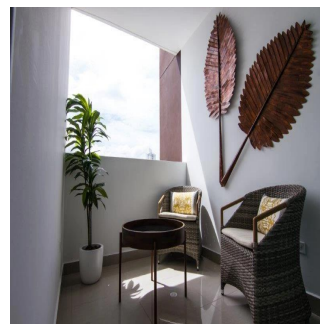

**Teresa Castillo**

Morelli And Family Realty

Panama City, Panama - Ortszeit

+507 6219-8406

Hermoso apartamento de 90 mt2 con 2 Recámaras Amplia Sala comedor Cocina Lavandería El edificio cuenta con garita de seguridad, piscina, gimnasio, salon de eventos