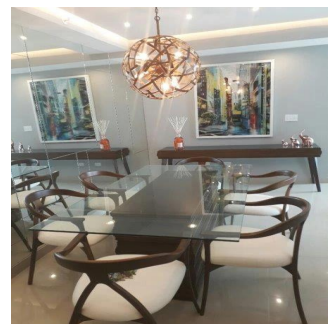

**Teresa Castillo**

Morelli And Family Realty

Panama City, Panama - Ortszeit

+507 6219-8406

Hermoso apartamento de 90 mt2 con 2 Recámaras Amplia Sala comedor Cocina Lavandería El edificio cuenta con garita de seguridad, piscina, gimnasio, salon de eventos