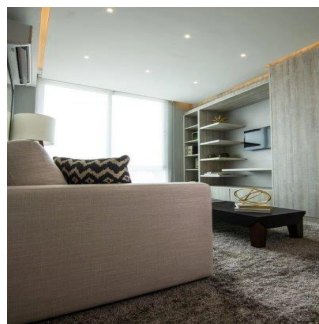

**Teresa Castillo**

Morelli And Family Realty

Panama City, Panama - Ortszeit

+507 6219-8406

Hermoso apartamento de 90 mt2 con 2 Recámaras Amplia Sala comedor Cocina Lavandería El edificio cuenta con garita de seguridad, piscina, gimnasio, salon de eventos