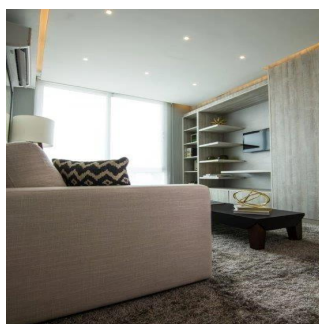

**Teresa Castillo**

Morelli And Family Realty

Panama City, Panama - Ortszeit

+507 6219-8406

Hermoso apartamento de 90 mt2 con 2 Recámaras Amplia Sala comedor Cocina Lavandería El edificio cuenta con garita de seguridad, piscina, gimnasio, salon de eventos