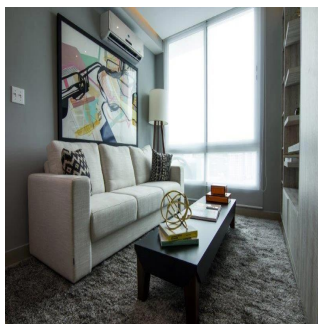

# Taurus Towers Apartamento Ubicado En V?a Espa?a

Singapore, Singapore, Singapore, Vía Espa?na, , ,

VERKAUFSPREIS

**USD 193000.00**

🏠 90 qm    🏠 4 Zimmer    🛏 2 Schlafzimmer    🚿 2 Badezimmer

🏢 2 Etagen    📏 2 qm Grundstücksfläche    🚗 2 Autostellplätze

**Teresa Castillo**

Morelli And Family Realty

Panama City, Panama - Ortszeit

+507 6219-8406

Hermoso apartamento de 90 mt2 con 2 Recámaras Amplia Sala comedor Cocina Lavandería El edificio cuenta con garita de seguridad, piscina, gimnasio, salon de eventos