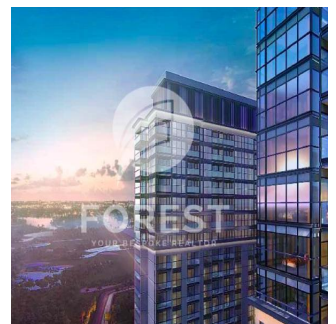

Penthouse

New Luxury 1 Bedroom Apartment In Sobha Creek Vista

Australien, New South Wales, Dawes Point, , , ,

VERKAUFSPREIS

USD 820000.00

🏠 493 qft   🛏️ 0 Zimmer   🛏️ 1 Schlafzimmer   🚿 1 Badezimmer

🏠 1 Etagen   📏 1 qft Grundstücksfläche   🅇 1 Autostellplätze

Tetiana Tsybal
For Est Real Estate
Dubai, United Arab Emirates - Ortszeit

+971 55-909-1717

Amazing View.

Verfügbar Von: 01.01.1970

Etage: 4   Etagen: 4   Baujahr: 2017   Pkw-Stellplätze: 4   Baujahr: 2017   Typ: Büro