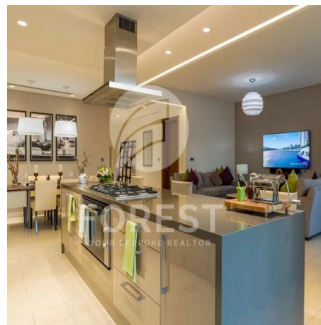

Penthouse

New Luxury 1 Bedroom Apartment In Sobha Creek Vista

Australien, New South Wales, Dawes Point, , , ,

VERKAUFSPREIS
$ 820000.00

- 493 qft
- 0 Zimmer
- 1 Schlafzimmer
- 1 Badezimmer
- 1 Etagen
- 1 qft Grundstücksfläche
- 1 Autostellplätze

Tetiana Tsybal
For Est Real Estate
Dubai, United Arab Emirates - Ortszeit

+971 55-909-1717

Amazing View.

Verfügbar Von: 01.01.1970

Etage: 4   Etagen: 4   Baujahr: 2017   Pkw-Stellplätze: 4   Baujahr: 2017   Typ: Büro