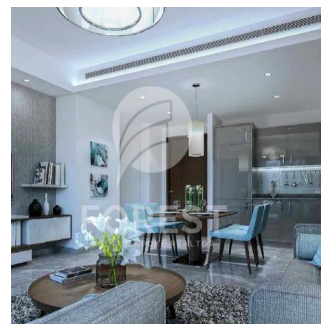

Penthouse

New Luxury 1 Bedroom Apartment In Sobha Creek Vista

Australien, New South Wales, Dawes Point, , , ,

VERKAUFSPREIS

USD 820000.00

🏠 493 qft   🛏️ 0 Zimmer   🛏️ 1 Schlafzimmer   🚿 1 Badezimmer

🏠 1 Etagen   📏 1 qft Grundstücksfläche   🅇 1 Autostellplätze

Tetiana Tsybal
For Est Real Estate
Dubai, United Arab Emirates - Ortszeit

+971 55-909-1717

Amazing View.

Verfügbar Von: 01.01.1970

Etage: 4   Etagen: 4   Baujahr: 2017   Pkw-Stellplätze: 4   Baujahr: 2017   Typ: Büro