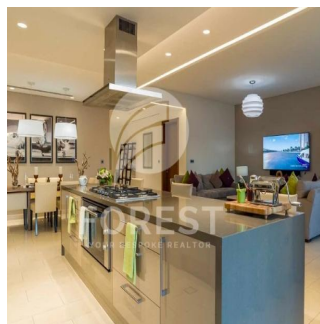

Penthouse

New Luxury 1 Bedroom Apartment In Sobha Creek Vista

Australien, New South Wales, Dawes Point, , , ,

VERKAUFSPREIS

USD 820000.00

🏠 493 qft   🛏️ 0 Zimmer   🛏️ 1 Schlafzimmer   🚿 1 Badezimmer

🏠 1 Etagen   📏 1 qft Grundstücksfläche   🅇 1 Autostellplätze

Tetiana Tsybal
For Est Real Estate
Dubai, United Arab Emirates - Ortszeit

+971 55-909-1717

Amazing View.

Verfügbar Von: 01.01.1970

Etage: 4   Etagen: 4   Baujahr: 2017   Pkw-Stellplätze: 4   Baujahr: 2017   Typ: Büro