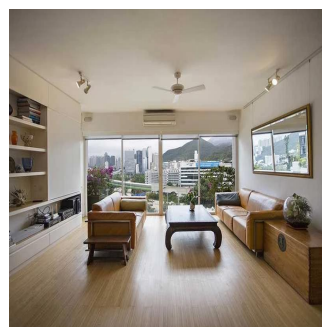

1. Open view over the greenery of Shouson Hill
   - Good size 3 bedrooms plus a study
   - Conveniently located in Shouson Hill
   - One car parking space
2. Sole Agent - Contact Tish Hayward 6082 2245

Verfügbar Von: 27.07.2019

Etage: 4   Etagen: 4   Baujahr: 2017   Pkw-Stellplätze: 4   Baujahr: 2017   Typ: Büro