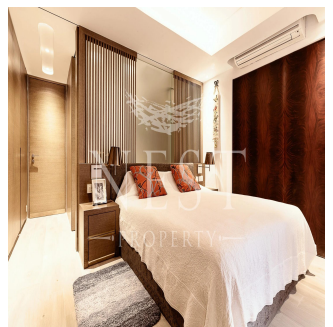

Penthouse

Tai Ping Mansion For Rent

Australien, New South Wales, Barangaroo, Hollywood Rd, 208, ,

MONATLICHER MIETPREIS

USD 4900.00

VERKAUFSPREIS

USD 0.00

🏠 490 qm 🛏️ 2 Zimmer 🛏️ 1 Schlafzimmer 🚿 1 Badezimmer

🏗️ 1 Etagen 📏 1 qm Grundstücksfläche 🅅 1 Autostellplätze

Naomi Budden
 Nest Property
 Sheung Wan, Hong Kong - Ortszeit

☎️ **+852 3689 7523**

FEATURES: Terrace

Verfügbar Von: 22.07.2019

Etage: 4 Etagen: 4 Baujahr: 2017 Pkw-Stellplätze: 4 Baujahr: 2017 Typ: Büro