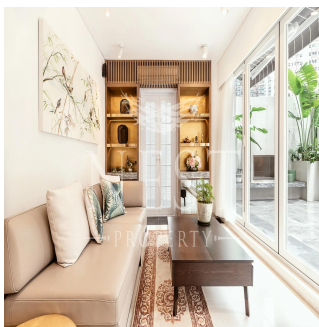

Penthouse

Tai Ping Mansion For Rent

Australien, New South Wales, Barangaroo, Hollywood Rd, 208, ,

MONATLICHER MIETPREIS

USD 4900.00

VERKAUFSPREIS

USD 0.00

🏠 490 qm 🛏️ 2 Zimmer 🛏️ 1 Schlafzimmer 🚿 1 Badezimmer

🏗️ 1 Etagen 📐 1 qm Grundstücksfläche 🅅 1 Autostellplätze

Naomi Budden
 Nest Property
 Sheung Wan, Hong Kong - Ortszeit

☎️ +852 3689 7523

FEATURES: Terrace

Verfügbar Von: 22.07.2019

Etage: 4 Etagen: 4 Baujahr: 2017 Pkw-Stellplätze: 4 Baujahr: 2017 Typ: Büro