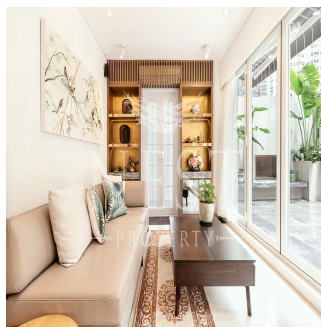

Penthouse

Tai Ping Mansion For Rent

Australien, New South Wales, Barangaroo, Hollywood Rd, 208, ,

MONATLICHER MIETPREIS

USD 4900.00

VERKAUFSPREIS

USD 0.00

🏠 490 qm 🛏️ 2 Zimmer 🛏️ 1 Schlafzimmer 🚿 1 Badezimmer

🏗️ 1 Etagen 📏 1 qm Grundstücksfläche 🅅 1 Autostellplätze

Naomi Budden
 Nest Property
 Sheung Wan, Hong Kong - Ortszeit

☎️ **+852 3689 7523**

FEATURES: Terrace

Verfügbar Von: 22.07.2019

Etage: 4 Etagen: 4 Baujahr: 2017 Pkw-Stellplätze: 4 Baujahr: 2017 Typ: Büro