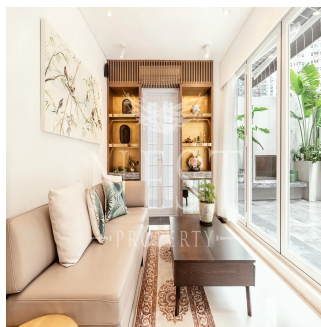

Penthouse

Tai Ping Mansion For Rent

Australien, New South Wales, Barangaroo, Hollywood Rd, 208, ,

MONATLICHER MIETPREIS

$ 4900.00

VERKAUFSPREIS

$ 0.00

🏠 490 qm   🛏️ 2 Zimmer   🛏️ 1 Schlafzimmer   🚿 1 Badezimmer

🏗️ 1 Etagen   📏 1 qm Grundstücksfläche   🅇 1 Autostellplätze

Naomi Budden
Nest Property
Sheung Wan, Hong Kong - Ortszeit

☎️ +852 3689 7523

FEATURES: Terrace

Verfügbar Von: 22.07.2019

Etage: 4   Etagen: 4   Baujahr: 2017   Pkw-Stellplätze: 4   Baujahr: 2017   Typ: Büro