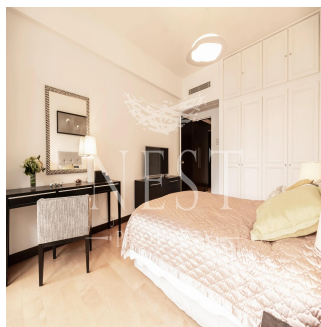

Penthouse

Apartment For Rent In Eva Court

Australien, New South Wales, Waterloo, Macdonnell Rd, 36, ,

MONATLICHER MIETPREIS

USD 27600.00

VERKAUFSPREIS

USD 0.00

🏠 4017 qm 🏠 7 Zimmer 🛏️ 4 Schlafzimmer 🚿 3 Badezimmer

🏗️ 3 Etagen 📐 3 qm Grundstücksfläche 🚗 3 Autostellplätze

Naomi Budden
Nest Property
Sheung Wan, Hong Kong - Ortszeit

☎️ +852 3689 7523

FEATURES: Balcony, Car Park

Verfügbar Von: 22.07.2019

Etage: 4 Etagen: 4 Baujahr: 2017 Pkw-Stellplätze: 4 Baujahr: 2017 Typ: Büro