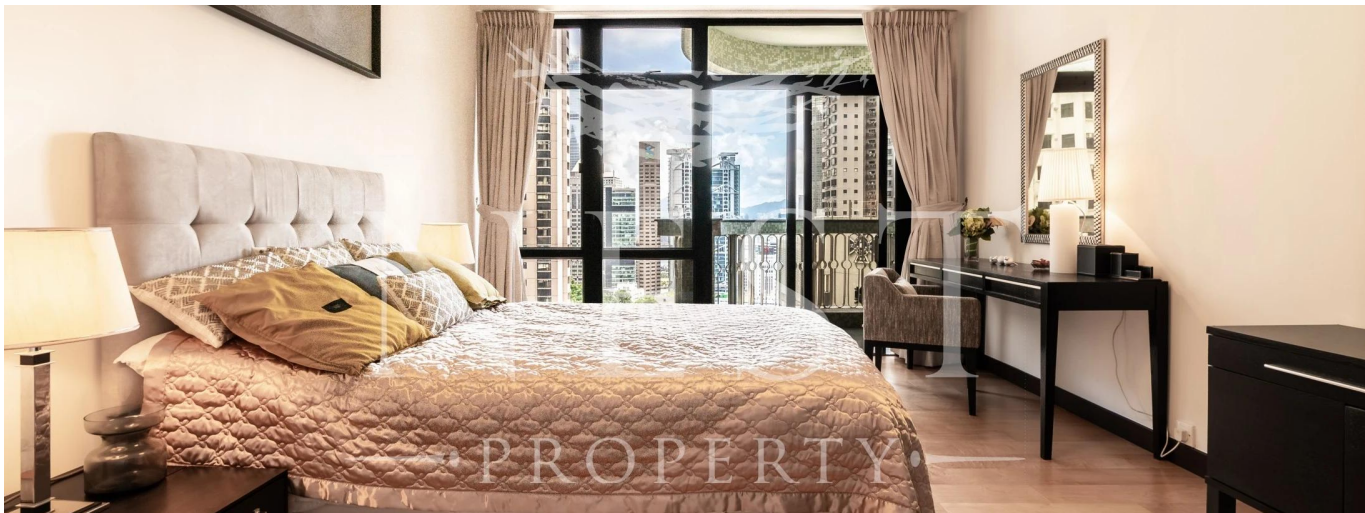

Penthouse

Apartment For Rent In Eva Court

Australien, New South Wales, Waterloo, Macdonnell Rd, 36, ,

MONATLICHER MIETPREIS

\$ 27600.00

VERKAUFSPREIS

\$ 0.00

🏠 4017 qm 🏠 7 Zimmer 🛏️ 4 Schlafzimmer 🚿 3 Badezimmer

🏗️ 3 Etagen 📐 3 qm Grundstücksfläche 🚗 3 Autostellplätze

Naomi Budden
Nest Property
Sheung Wan, Hong Kong - Ortszeit

☎️ +852 3689 7523

FEATURES: Balcony, Car Park

Verfügbar Von: 22.07.2019

Etage: 4 Etagen: 4 Baujahr: 2017 Pkw-Stellplätze: 4 Baujahr: 2017 Typ: Büro