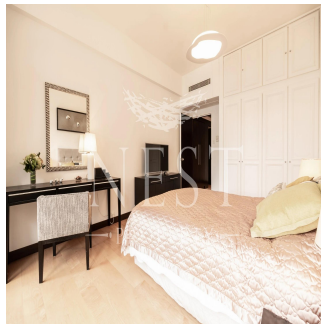

Penthouse

Apartment For Rent In Eva Court

Australien, New South Wales, Waterloo, Macdonnell Rd, 36, ,

MONATLICHER MIETPREIS

USD 27600.00

VERKAUFSPREIS

USD 0.00

🏠 4017 qm 🏠 7 Zimmer 🛏️ 4 Schlafzimmer 🚿 3 Badezimmer

🏗️ 3 Etagen 📐 3 qm Grundstücksfläche 🚗 3 Autostellplätze

Naomi Budden
Nest Property
Sheung Wan, Hong Kong - Ortszeit

☎️ +852 3689 7523

FEATURES: Balcony, Car Park

Verfügbar Von: 22.07.2019

Etage: 4 Etagen: 4 Baujahr: 2017 Pkw-Stellplätze: 4 Baujahr: 2017 Typ: Büro