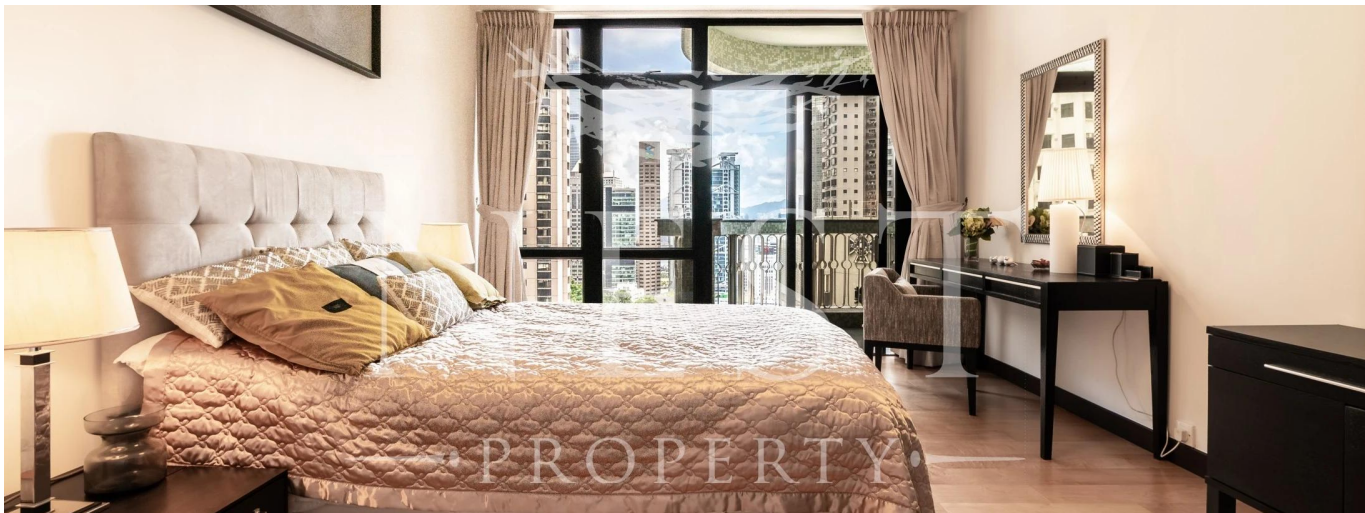

Penthouse

Apartment For Rent In Eva Court

Australien, New South Wales, Waterloo, Macdonnell Rd, 36, ,

MONATLICHER MIETPREIS

USD 27600.00

VERKAUFSPREIS

USD 0.00

🏠 4017 qm 🏠 7 Zimmer 🛏️ 4 Schlafzimmer 🚿 3 Badezimmer

🏗️ 3 Etagen 📐 3 qm Grundstücksfläche 🚗 3 Autostellplätze

Naomi Budden
Nest Property
Sheung Wan, Hong Kong - Ortszeit

☎️ +852 3689 7523

FEATURES: Balcony, Car Park

Verfügbar Von: 22.07.2019

Etage: 4 Etagen: 4 Baujahr: 2017 Pkw-Stellplätze: 4 Baujahr: 2017 Typ: Büro