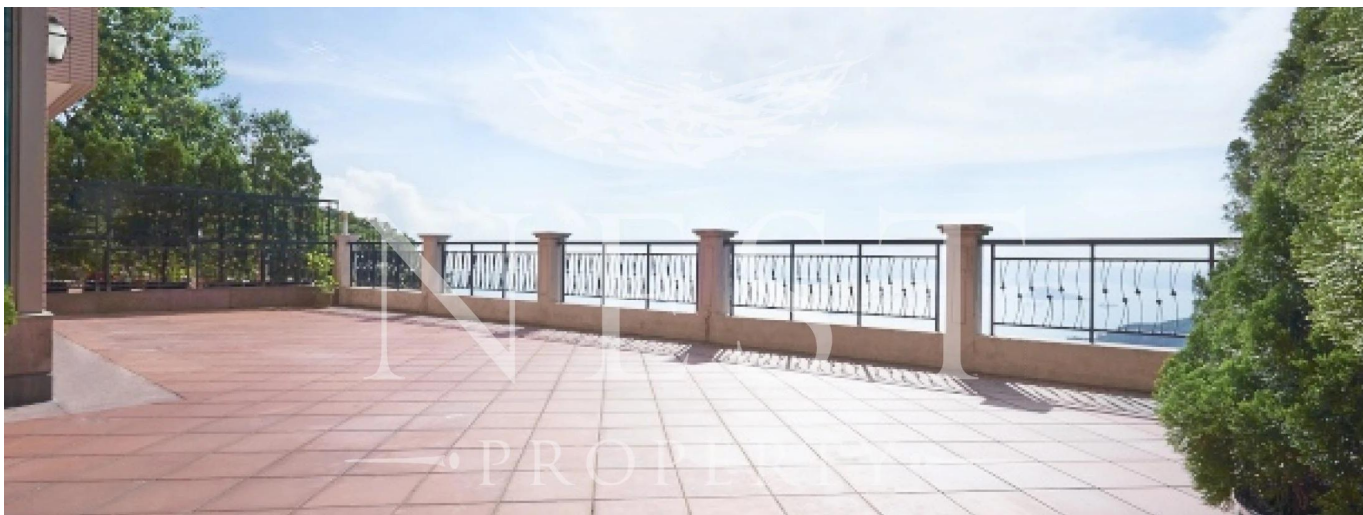

Penthouse

Apartment For Rent In Chelsea Court

Australien, New South Wales, Millers Point, Mount Kellett Rd, 63, ,

MONATLICHER MIETPREIS

USD 21800.00

VERKAUFSPREIS

USD 0.00

🏠 2378 qm   🛏️ 9 Zimmer   🛏️ 4 Schlafzimmer   🚿 5 Badezimmer

🏗️ 5 Etagen   📐 5 qm Grundstücksfläche   🚗 5 Autostellplätze

Naomi Budden

Nest Property
Sheung Wan, Hong Kong - Ortszeit

+852 3689 7523

FEATURES:

Duplex, Terrace, Balcony, Helper's Room, Car Park, Walk-In Closet

BUILDING FACILITIES:

Swimming Pool

Verfügbar Von: 22.07.2019