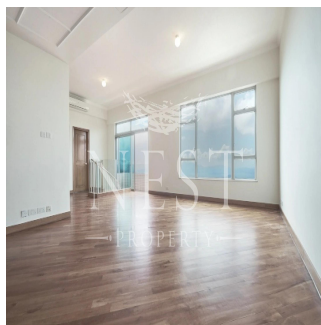

Penthouse

Apartment For Rent In Chelsea Court

Australien, New South Wales, Millers Point, Mount Kellett Rd, 63, ,

MONATLICHER MIETPREIS

USD 21800.00

VERKAUFSPREIS

USD 0.00

🏠 2378 qm 🛏️ 9 Zimmer 🛏️ 4 Schlafzimmer 🚿 5 Badezimmer

🏗️ 5 Etagen 📐 5 qm Grundstücksfläche 🚗 5 Autostellplätze

Naomi Budden

Nest Property
Sheung Wan, Hong Kong - Ortszeit

 +852 3689 7523

FEATURES:

Duplex, Terrace, Balcony, Helper's Room, Car Park, Walk-In Closet