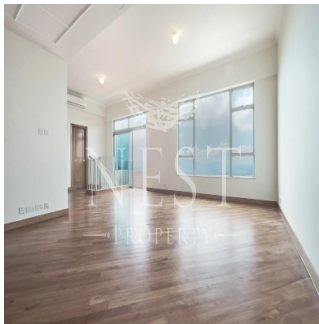

Penthouse

Apartment For Rent In Chelsea Court

Australien, New South Wales, Millers Point, Mount Kellett Rd, 63, ,

MONATLICHER MIETPREIS

\$ 21800.00

VERKAUFSPREIS

\$ 0.00

🏠 2378 qm 🏠 9 Zimmer 🛏️ 4 Schlafzimmer 🚿 5 Badezimmer

🏗️ 5 Etagen 📐 5 qm Grundstücksfläche 🚗 5 Autostellplätze

Naomi Budden
Nest Property
Sheung Wan, Hong Kong - Ortszeit

☎️ +852 3689 7523

FEATURES:

Duplex, Terrace, Balcony, Helper's Room, Car Park, Walk-In Closet