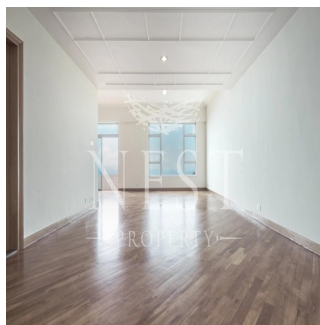

🏗️ 5 Etagen 📐 5 qm Grundstücksfläche 🚗 5 Autostellplätze

Naomi Budden

Nest Property
Sheung Wan, Hong Kong - Ortszeit

 +852 3689 7523

FEATURES:

Duplex, Terrace, Balcony, Helper's Room, Car Park, Walk-In Closet