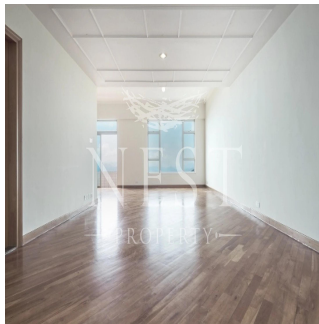

🏗️ 5 Etagen 📐 5 qm Grundstücksfläche 🚗 5 Autostellplätze

Naomi Budden
Nest Property
Sheung Wan, Hong Kong - Ortszeit

☎️ +852 3689 7523

FEATURES:

Duplex, Terrace, Balcony, Helper's Room, Car Park, Walk-In Closet