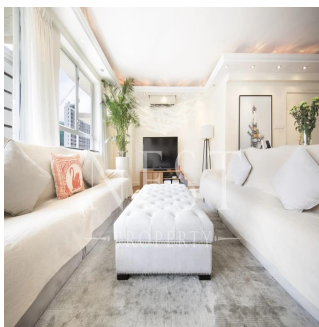

Penthouse

Apartment For Rent In Pearl Gardens

Australien, New South Wales, Sydney, Conduit Rd, 7, ,

MONATLICHER MIETPREIS

USD 9900.00

VERKAUFSPREIS

USD 0.00

🏠 2100 qm   🛏️ 6 Zimmer   🛏️ 4 Schlafzimmer   🚿 2 Badezimmer

🏗️ 2 Etagen   📐 2 qm Grundstücksfläche   🅇 2 Autostellplätze

Naomi Budden
Nest Property
Sheung Wan, Hong Kong - Ortszeit

☎️ +852 3689 7523

FEATURES:

Balcony, Helper's Room, Car Park

BUILDING FACILITIES:

Shuttle Bus

Verfügbar Von: 22.07.2019