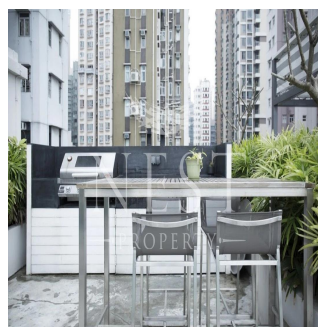

Penthouse

Tung Fat Building For Sale

New Praya Kennedy Town, , ,

VERKAUFSPREIS

$ 40800000.00

🏠 13461 qm   🏠 30 Zimmer   🚗 15 Schlafzimmer 🚿 15 Badezimmer

🏢 15 Etagen   📐 15 qm Grundstücksfläche   🅅 15 Autostellplätze

Naomi Budden

Nest Property

Sheung Wan, Hong Kong - Ortszeit

+852 3689 7523

Verfügbar Von: 22.07.2019

Etage: 4

Etagen: 4

Baujahr: 2017

Pkw-Stellplätze: 4

Baujahr: 2017

Typ: Büro