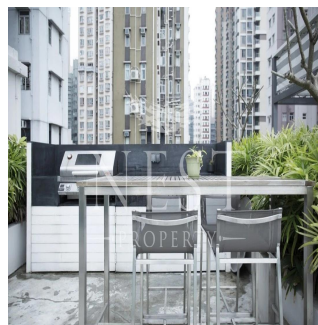

Penthouse

Tung Fat Building For Sale

New Praya Kennedy Town, , ,

VERKAUFSPREIS

USD 40800000.00

🏠 13461 qm   🏠 30 Zimmer   🛏 15 Schlafzimmer 🚿 15 Badezimmer

🏗 15 Etagen   📐 15 qm Grundstücksfläche   🅅 15 Autostellplätze

Naomi Budden

Nest Property

Sheung Wan, Hong Kong - Ortszeit

+852 3689 7523

Verfügbar Von: 22.07.2019

Etage: 4

Etagen: 4

Baujahr: 2017

Pkw-Stellplätze: 4

Baujahr: 2017

Typ: Büro