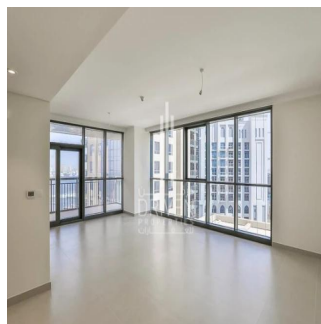

Penthouse

1 Bedroom Apartment For Sale In Dubai Creek Residence Tower 1 South Dubai Creek Harbour

????????, ???? , ???? , , ,

VERKAUFSPREIS

USD 1320000.00

807 qft 0 Zimmer 1 Schlafzimmer 2 Badezimmer

2 Etagen 2 qft Grundstücksfläche 2 Autostellplätze

Chris Pearson

Re/Max Address - Berea

Berea, South Africa - Ortszeit

27 31 313 1310

1 bedroom apartment located in Dubai Creek Residence, South Tower 1, Dubai Creek Harbour. Ready to move in. Spacious, bright and elegant interiors.

Verfügbar Von: 01.01.1970

Etage: 4 Etagen: 4 Baujahr: 2017 Pkw-Stellplätze: 4 Baujahr: 2017 Typ: Büro

Ausstattung

ID	Eigenschaft ID
----	----------------

Ausseneinrichtung