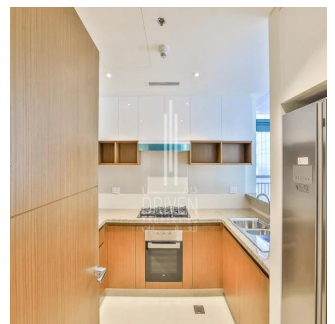

1 bedroom apartment located in Dubai Creek Residence, South Tower 1, Dubai Creek Harbour. Ready to move in. Spacious, bright and elegant interiors.

Verfügbar Von: 01.01.1970

Etage: 4   Etagen: 4   Baujahr: 2017   Pkw-Stellplätze: 4   Baujahr: 2017   Typ: Büro