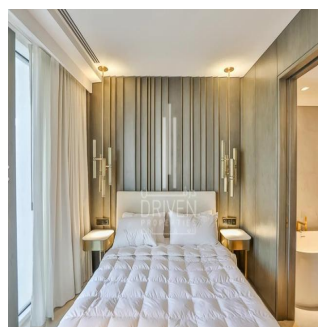

Verfügbar Von: 01.01.1970

Etage: 4   Etagen: 4   Baujahr: 2017   Pkw-Stellplätze: 4   Baujahr: 2017   Typ: Büro