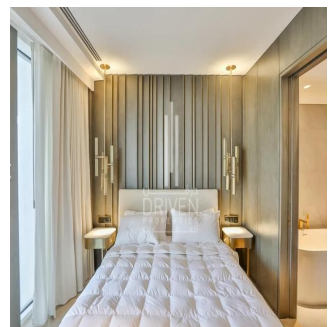

Verfügbar Von: 01.01.1970

Etage: 4

Etagen: 4

Baujahr: 2017

Pkw-Stellplätze: 4

Baujahr: 2017

Typ: Büro