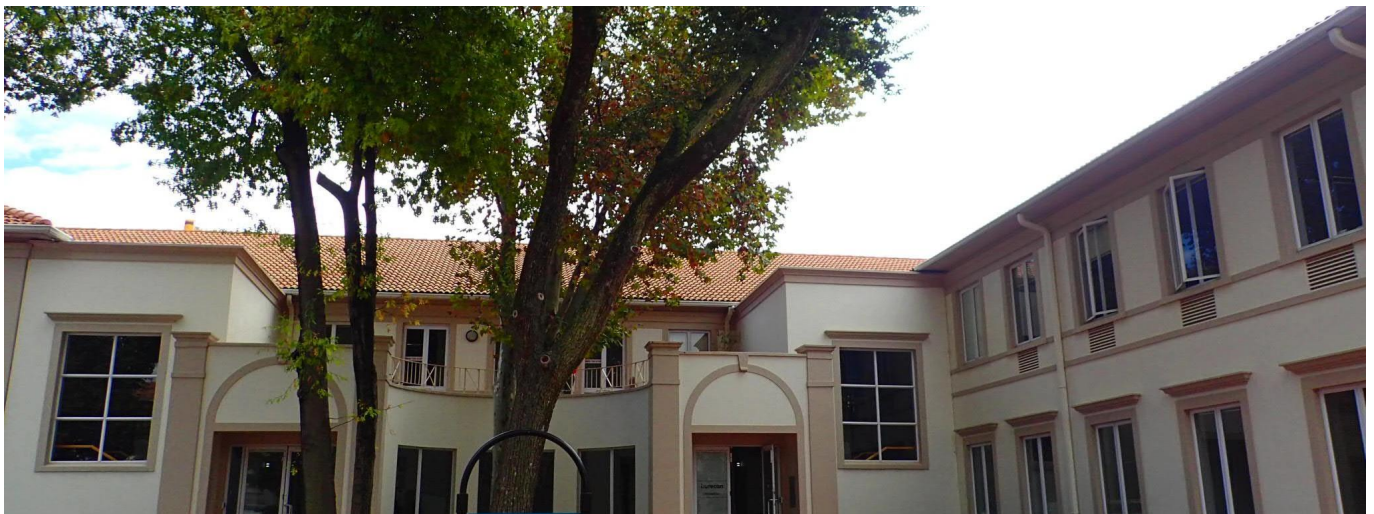

Penthouse

Prime Office Building For Lease In Hunts End Office Park

Spanien, Katalonien, Barcelona, , , 2196,

🏠 500 qm 🏠 0 Zimmer 🛏️ 0 Schlafzimmer 🚿 0 Badezimmer
🏠 0 Etagen 📏 0 qm Grundstücksfläche 🚗 0 Autostellplätze

Leon Schutz

Real Estate Services Garden Route

Oubaai Golf Estate, South Africa - Ortszeit

27 792130099

FOR LEASE Prime Office Building situated in Hunts End Office Park in Wierda Valley, within close proximity to Sandton City, Sandton Gautrain and other amenities

Verfügbar Von: 05.07.2019

Etage: 4 Etagen: 4 Baujahr: 2017 Pkw-Stellplätze: 4 Baujahr: 2017 Typ: Büro

Ausstattung

ID

Eigenschaft ID

Ausseneinrichtung