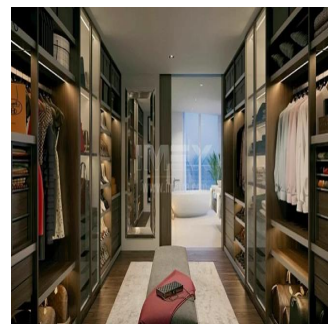

Penthouse

High-Quality Fully-Serviced 5 Bedroom Apartment Alef Residences Palm Jumeirah

Vereinigte Arabische Emirate, Dubai, Dubai, , , ,

VERKAUFSPREIS

USD 5444000.00

🏠 725 qm   🏠 Zimmer   🛏 5 Schlafzimmer   🚿 5 Badezimmer

🏢 5 Etagen   📐 5 qm Grundstücksfläche   🅅 5 Autostellplätze

Pgs Realty

Pgs Realty
Panamá, Panama - Ortszeit

☎ +507 391-8878

Verfügbar Von: 01.01.1970

Etage: 4   Etagen: 4   Baujahr: 2017   Pkw-Stellplätze: 4   Baujahr: 2017   Typ: Büro