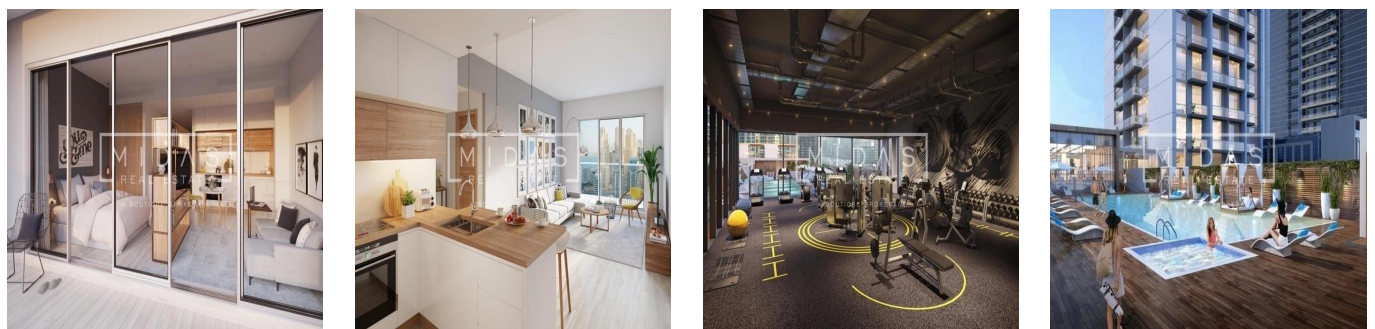

Penthouse

Exquisite Apartment Furnished With Amazing View

Südafrika, Gauteng, Sandton, , , ,

VERKAUFSPREIS

EUR 961000.00

-  592 qft
-  Zimmer
-  1 Schlafzimmer
-  1 Badezimmer
-  1 Etagen
-  1 qft Grundstücksfläche
-  1 Autostellplätze

Tara Goldberg

Panama Luxury Living

Panamá, Panama - Ortszeit

 +507 6459-4848

De nieuw gebouwde Studio One is voorbestemd om een stellaire aanvulling te zijn op de skyline van Dubai Marina. Verspreid over 31 verdiepingen, is Studio One ontworpen voor de jonge professionals, de millennials, de eerste keer huiseigenaren en slimme investeerders die op zoek zijn naar een aantrekkelijk rendement. Deze moderne ontwikkeling biedt woningen met studio's, appartementen met één slaapkamer en een select aantal woningen met twee slaapkamers. De zorgvuldig geplande woningen zijn voorzien van ramen over de volle lengte en een zeer efficiënte indeling. Twee niveaus van een speciale ondergrondse parkeergarage, een adembenemend zwembad en een gunstig gelegen winkelcentrum op de begane grond zijn enkele van de voorzieningen waarvan de bewoners zullen genieten.

Verf?gbar Von: 01.05.2019

Etage: 4 Etagen: 4 Baujahr: 2017 Pkw-Stellpl?tze: 4 Baujahr: 2017 Typ: Büro

Ausstattung

ID

Eigenschaft ID

Ausseneinrichtung