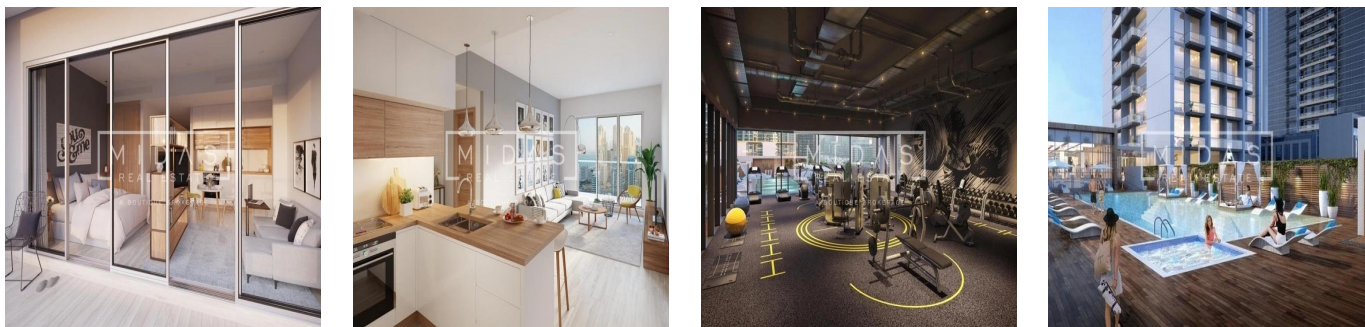

Penthouse

Exquisite Apartment Furnished With Amazing View

Südafrika, Gauteng, Sandton, , , ,

VERKAUFSPREIS

? 961000.00

-  592 qft
-  Zimmer
-  1 Schlafzimmer
-  1 Badezimmer
-  1 Etagen
-  1 qft Grundstücksfläche
-  1 Autostellplätze

Tara Goldberg
Panama Luxury Living
Panamá, Panama - Ortszeit

 **+507 6459-4848**

De nieuw gebouwde Studio One is voorbestemd om een stellaire aanvulling te zijn op de skyline van Dubai Marina. Verspreid over 31 verdiepingen, is Studio One ontworpen voor de jonge professionals, de millennials, de eerste keer huiseigenaren en slimme investeerders die op zoek zijn naar een aantrekkelijk rendement. Deze moderne ontwikkeling biedt woningen met studio's, appartementen met één slaapkamer en een select aantal woningen met twee slaapkamers. De zorgvuldig geplande woningen zijn voorzien van ramen over de volle lengte en een zeer efficiënte indeling. Twee niveaus van een speciale ondergrondse parkeergarage, een adembenemend zwembad en een gunstig gelegen winkelcentrum op de begane grond zijn enkele van de voorzieningen waarvan de bewoners zullen genieten.