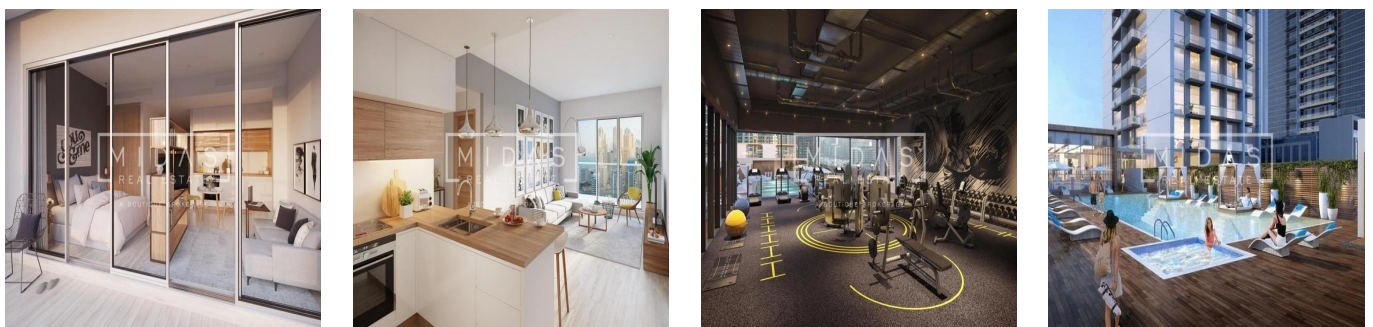

Penthouse

Exquisite Apartment Furnished With Amazing View

Südafrika, Gauteng, Sandton, , , ,

VERKAUFSPREIS

EUR 961000.00

🏠 592 qft 🛏️ Zimmer 🚗 1 Schlafzimmer 🚿 1 Badezimmer

🏢 1 Etagen 📐 1 qft Grundstücksfläche 🅅 1 Autostellplätze

Tara Goldberg

Panama Luxury Living

Panamá, Panama - Ortszeit

+507 6459-4848

De nieuw gebouwde Studio One is voorbestemd om een stellaire aanvulling te zijn op de skyline van Dubai Marina. Verspreid over 31 verdiepingen, is Studio One ontworpen voor de jonge professionals, de millennials, de eerste keer huiseigenaren en slimme investeerders die op zoek zijn naar een aantrekkelijk rendement. Deze moderne ontwikkeling biedt woningen met studio's, appartementen met één slaapkamer en een select aantal woningen met twee slaapkamers. De zorgvuldig geplande woningen zijn voorzien van ramen over de volle lengte en een zeer efficiënte indeling. Twee niveaus van een speciale ondergrondse parkeergarage, een adembenemend zwembad en een gunstig gelegen winkelcentrum op de begane grond zijn enkele van de voorzieningen waarvan de bewoners zullen genieten.