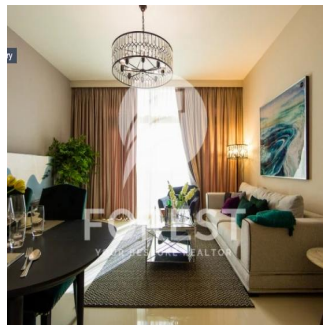

Penthouse

Breathtaking Huge 1 Bedroom Apartment Deziere Residences

Panama, Panama, Panama City, , , ,

VERKAUFSPREIS
\$ 870000.00

-  930 qft
-  3 Zimmer
-  1 Schlafzimmer
-  2 Badezimmer
-  2 Etagen
-  2 qft Grundstücksfläche
-  2 Autostellplätze

Romy Tarboton
Signature Real Estate
Cape Town, South Africa - Ortszeit

 +27 (0)76 455 9450

Amazing big fully furnished Apartment in Deziere Residences. With Balcony.

Verfügbar Von: 01.12.2020

Etage: 4 Etagen: 4 Baujahr: 2017 Pkw-Stellplätze: 4 Baujahr: 2017 Typ: Büro