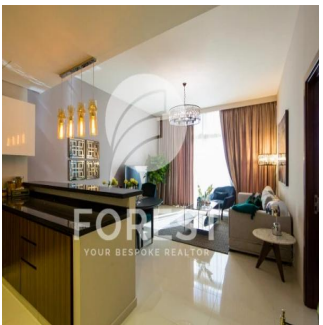

Penthouse

Breathtaking Huge 1 Bedroom Apartment Deziere Residences

Panama, Panama, Panama City, , , ,

VERKAUFSPREIS
\$ 870000.00

-  930 qft
-  3 Zimmer
-  1 Schlafzimmer
-  2 Badezimmer
-  2 Etagen
-  2 qft Grundstücksfläche
-  2 Autostellplätze

Romy Tarboton
Signature Real Estate
Cape Town, South Africa - Ortszeit

 +27 (0)76 455 9450

Amazing big fully furnished Apartment in Deziere Residences. With Balcony.

Verfügbar Von: 01.12.2020

Etage: 4 Etagen: 4 Baujahr: 2017 Pkw-Stellplätze: 4 Baujahr: 2017 Typ: Büro