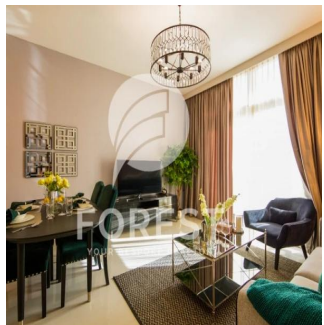

Penthouse

Breathtaking Huge 1 Bedroom Apartment Deziere Residences

Panama, Panama, Panama City, , , ,

VERKAUFSPREIS
\$ 870000.00

-  930 qft
-  3 Zimmer
-  1 Schlafzimmer
-  2 Badezimmer
-  2 Etagen
-  2 qft Grundstücksfläche
-  2 Autostellplätze

Romy Tarboton
Signature Real Estate
Cape Town, South Africa - Ortszeit

 +27 (0)76 455 9450

Amazing big fully furnished Apartment in Deziere Residences. With Balcony.

Verfügbar Von: 01.12.2020

Etage: 4 Etagen: 4 Baujahr: 2017 Pkw-Stellplätze: 4 Baujahr: 2017 Typ: Büro