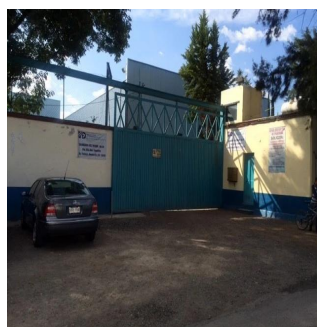

Penthouse

Venta Nave Industrial A Una Cuadra De Av Tlahuac

Panama, Panama, Rousseau, Av. Tlahuac, , ,

VERKAUFSPREIS

USD 2392102.00

3300 qm 0 Zimmer 0 Schlafzimmer 0 Badezimmer

0 Etagen 0 qm Grundstücksfläche 0 Autostellplätze

Pilar Cattori

Inmobiliaria Cattori

Ciudad de México, Mexico - Ortszeit

+52 (55)55502946

Magnífica nave industrial con área de bodega, desplantada en 2 predios de 2,500 M2 cada uno. Actualmente funcionando, cuenta con área de oficinas, baños de hombres y mujeres, áreas de lockers, planta de área operativa y área de almacén, caseta de vigilancia, área de estacionamiento vehicular con área de maniobra, entrada para trailers de 53 pies. En la parte más alta tiene una altura de 11 metros. El área de almacen tiene una altura de 6 y 8 metros. Instalaciones eléctricas, toma de agua y pozo de absorción. La planta está a 1.20 metros de altura sobre nivel de la calle.

Verfügbar Von: 31.08.2019

Etage: 4

Etagen: 4

Baujahr: 2017

Pkw-Stellplätze: 4

Baujahr: 2017

Typ: Büro