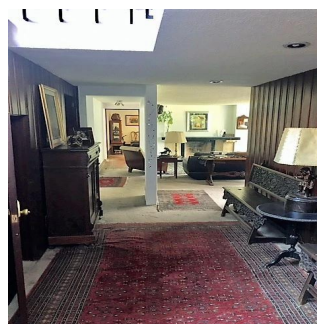

# Casa Para Remodelar En La Mejor Zona De Lomas De Chapultepec

Panama, Panama, Panamá, , , 11000,

VERKAUFSPREIS

**\$ 2500000.00**

🏠 760 qm    🏠 10 Zimmer    🛏 4 Schlafzimmer    🚿 6 Badezimmer

🏢 6 Etagen    📏 6 qm Grundstücksfläche    🚗 6 Autostellplätze

**Pilar Cattori**

Inmobiliaria Cattori

Ciudad de México, Mexico - Ortszeit

+52 (55)55502946

Ubicada en la mejor zona de la Colonia, ideal para remodelar! Consta de 4 recámaras, 6 baños, 1 medio baño, desayunador, estudio, sala de tv, sala, comedor, cocina, áreas de servicio, jardín de 250 m2 y 3 estacionamientos.