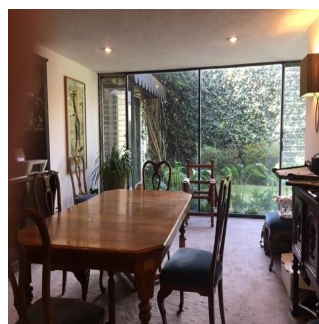

Penthouse

Casa Para Remodelar En La Mejor Zona De Lomas De Chapultepec

Panama, Panama, Panamá, , , 11000,

VERKAUFSPREIS

$ 2500000.00

🏠 760 qm   🏠 10 Zimmer   🛏 4 Schlafzimmer   🚿 6 Badezimmer

🏢 6 Etagen   📏 6 qm Grundstücksfläche   🚗 6 Autostellplätze

Pilar Cattori

Inmobiliaria Cattori

Ciudad de México, Mexico - Ortszeit

+52 (55)55502946

Ubicada en la mejor zona de la Colonia, ideal para remodelar! Consta de 4 recámaras, 6 baños, 1 medio baño, desayunador, estudio, sala de tv, sala, comedor, cocina, áreas de servicio, jardín de 250 m2 y 3 estacionamientos.

Verf?gbar Von: 31.08.2019

Etage: 4   Etagen: 4   Baujahr: 2017   Pkw-Stellpl?tze: 4   Baujahr: 2017   Typ: Büro