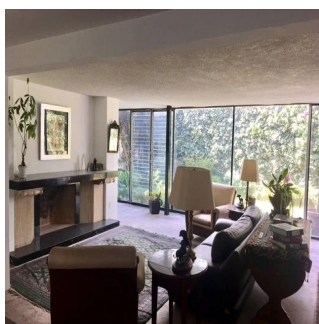

# Casa Para Remodelar En La Mejor Zona De Lomas De Chapultepec

Panama, Panama, Panamá, , , 11000,

VERKAUFSPREIS

**\$ 2500000.00**

🏠 760 qm    🏠 10 Zimmer    🛏 4 Schlafzimmer    🚿 6 Badezimmer

🏢 6 Etagen    📏 6 qm Grundstücksfläche    🚗 6 Autostellplätze

**Pilar Cattori**

Inmobiliaria Cattori

Ciudad de México, Mexico - Ortszeit

+52 (55)55502946

Ubicada en la mejor zona de la Colonia, ideal para remodelar! Consta de 4 recámaras, 6 baños, 1 medio baño, desayunador, estudio, sala de tv, sala, comedor, cocina, áreas de servicio, jardín de 250 m2 y 3 estacionamientos.