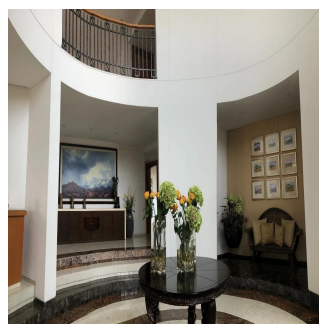

# Venta Preciosa Residencia En Fraccionamiento El Bosque

Panama, Panama, Panama City, , , ,

VERKAUFSPREIS

**USD 2950000.00**

🏠 900 qm    🏠 9 Zimmer    🛏️ 4 Schlafzimmer    🚿 5 Badezimmer

🏠 5 Etagen    📏 5 qm Grundstücksfläche    🚗 5 Autostellplätze

**Pilar Cattori**

Inmobiliaria Cattori

Ciudad de México, Mexico - Ortszeit

☎️ +52 (55)55502946

Espectacular residencia en el exclusivo fraccionamiento "El Bosque", con excelente proyecto, ¡amplios espacios y acabados de súper lujo! Con calefacción y sistema inteligente de iluminación. Consta de recibidor, sala y comedor con salida a precioso jardín, antecomedor, family con salida a un segundo jardín con terraza, estudio, sala de tv, 4 recámaras, cada una con baño y vestidor, gimnasio con jacuzzi y sauna. Dos cuartos de servicio, cuarto de chóferes con baño, 6 estacionamientos techados y bodega.