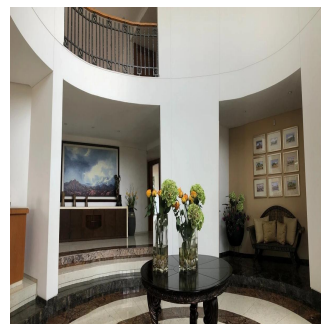

Penthouse

Venta Preciosa Residencia En Fraccionamiento El Bosque

Panama, Panama, Panama City, , , ,

VERKAUFSPREIS

USD 2950000.00

🏠 900 qm 🏠 9 Zimmer 🛏️ 4 Schlafzimmer 🚿 5 Badezimmer

🏠 5 Etagen 📐 5 qm Grundstücksfläche 🚗 5 Autostellplätze

Pilar Cattori

Inmobiliaria Cattori
Ciudad de México, Mexico - Ortszeit

☎️ +52 (55)55502946

Espectacular residencia en el exclusivo fraccionamiento "El Bosque", con excelente proyecto, ¡amplios espacios y acabados de súper lujo! Con calefacción y sistema inteligente de iluminación. Consta de recibidor, sala y comedor con salida a precioso jardín, antecomedor, family con salida a un segundo jardín con terraza, estudio, sala de tv, 4 recámaras, cada una con baño y vestidor, gimnasio con jacuzzi y sauna. Dos cuartos de servicio, cuarto de chóferes con baño, 6 estacionamientos techados y bodega.