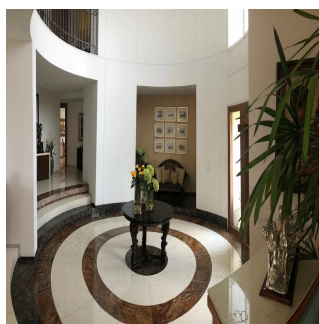

# Venta Preciosa Residencia En Fraccionamiento El Bosque

Panama, Panama, Panama City, , , ,

VERKAUFSPREIS

**USD 2950000.00**

🏠 900 qm    🏠 9 Zimmer    🛏️ 4 Schlafzimmer    🚿 5 Badezimmer

🏠 5 Etagen    📏 5 qm Grundstücksfläche    🚗 5 Autostellplätze

**Pilar Cattori**

Inmobiliaria Cattori

Ciudad de México, Mexico - Ortszeit

☎️ +52 (55)55502946

Espectacular residencia en el exclusivo fraccionamiento "El Bosque", con excelente proyecto, ¡amplios espacios y acabados de súper lujo! Con calefacción y sistema inteligente de iluminación. Consta de recibidor, sala y comedor con salida a precioso jardín, antecomedor, family con salida a un segundo jardín con terraza, estudio, sala de tv, 4 recámaras, cada una con baño y vestidor, gimnasio con jacuzzi y sauna. Dos cuartos de servicio, cuarto de chóferes con baño, 6 estacionamientos techados y bodega.