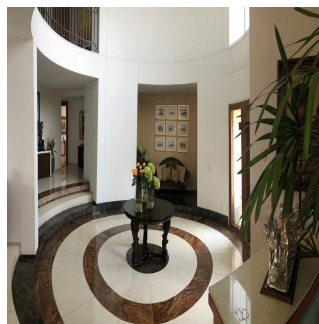

# Venta Preciosa Residencia En Fraccionamiento El Bosque

Panama, Panama, Panama City, , , ,

VERKAUFSPREIS

**\$ 2950000.00**

🏠 900 qm

🏠 9 Zimmer

🛏 4 Schlafzimmer 🚿 5 Badezimmer

🏠 5 Etagen

📐 5 qm  
Grundstücksfläche

🚗 5 Autostellplätze

**Pilar Cattori**

Inmobiliaria Cattori

Ciudad de México, Mexico - Ortszeit

**+52 (55)55502946**

Espectacular residencia en el exclusivo fraccionamiento "El Bosque", con excelente proyecto, ¡amplios espacios y acabados de súper lujo! Con calefacción y sistema inteligente de iluminación. Consta de recibidor, sala y comedor con salida a precioso jardín, antecomedor, family con salida a un segundo jardín con terraza, estudio, sala de tv, 4 recámaras, cada una con baño y vestidor, gimnasio con jacuzzi y sauna. Dos cuartos de servicio, cuarto de chóferes con baño, 6 estacionamientos techados y bodega.