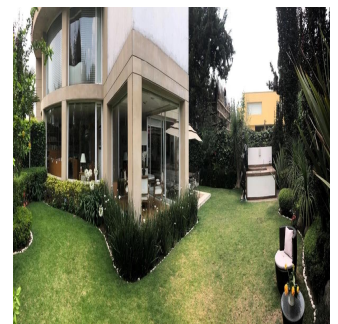

# Venta Preciosa Residencia En Fraccionamiento El Bosque

Panama, Panama, Panama City, , , ,

VERKAUFSPREIS

**\$ 2950000.00**

🏠 900 qm

🏠 9 Zimmer

🛏 4 Schlafzimmer 🚿 5 Badezimmer

🏠 5 Etagen

📐 5 qm  
Grundstücksfläche

🚗 5 Autostellplätze

**Pilar Cattori**

Inmobiliaria Cattori

Ciudad de México, Mexico - Ortszeit

**+52 (55)55502946**

Espectacular residencia en el exclusivo fraccionamiento "El Bosque", con excelente proyecto, ¡amplios espacios y acabados de súper lujo! Con calefacción y sistema inteligente de iluminación. Consta de recibidor, sala y comedor con salida a precioso jardín, antecomedor, family con salida a un segundo jardín con terraza, estudio, sala de tv, 4 recámaras, cada una con baño y vestidor, gimnasio con jacuzzi y sauna. Dos cuartos de servicio, cuarto de chóferes con baño, 6 estacionamientos techados y bodega.