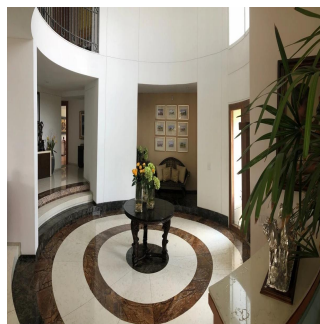

Penthouse

Venta Preciosa Residencia En Fraccionamiento El Bosque

Panama, Panama, Panama City, , , ,

VERKAUFSPREIS

USD 2950000.00

🏠 900 qm 🏠 9 Zimmer 🛏️ 4 Schlafzimmer 🚿 5 Badezimmer

🏠 5 Etagen 📐 5 qm Grundstücksfläche 🚗 5 Autostellplätze

Pilar Cattori

Inmobiliaria Cattori
Ciudad de México, Mexico - Ortszeit

☎️ +52 (55)55502946

Espectacular residencia en el exclusivo fraccionamiento "El Bosque", con excelente proyecto, ¡amplios espacios y acabados de súper lujo! Con calefacción y sistema inteligente de iluminación. Consta de recibidor, sala y comedor con salida a precioso jardín, antecomedor, family con salida a un segundo jardín con terraza, estudio, sala de tv, 4 recámaras, cada una con baño y vestidor, gimnasio con jacuzzi y sauna. Dos cuartos de servicio, cuarto de chóferes con baño, 6 estacionamientos techados y bodega.