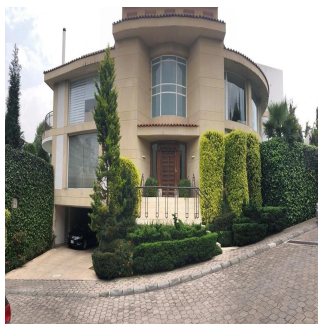

# Venta Preciosa Residencia En Fraccionamiento El Bosque

Panama, Panama, Panama City, , , ,

VERKAUFSPREIS

**\$ 2950000.00**

🏠 900 qm

🏠 9 Zimmer

🛏 4 Schlafzimmer 🚿 5 Badezimmer

🏠 5 Etagen

📐 5 qm  
Grundstücksfläche

🚗 5 Autostellplätze

**Pilar Cattori**

Inmobiliaria Cattori

Ciudad de México, Mexico - Ortszeit

**+52 (55)55502946**

Espectacular residencia en el exclusivo fraccionamiento "El Bosque", con excelente proyecto, ¡amplios espacios y acabados de súper lujo! Con calefacción y sistema inteligente de iluminación. Consta de recibidor, sala y comedor con salida a precioso jardín, antecomedor, family con salida a un segundo jardín con terraza, estudio, sala de tv, 4 recámaras, cada una con baño y vestidor, gimnasio con jacuzzi y sauna. Dos cuartos de servicio, cuarto de chóferes con baño, 6 estacionamientos techados y bodega.