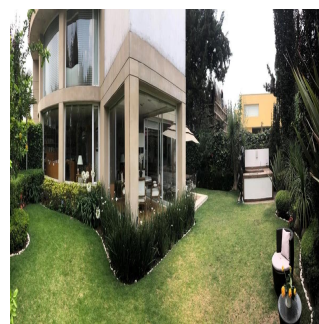

# Venta Preciosa Residencia En Fraccionamiento El Bosque

Panama, Panama, Panama City, , , ,

VERKAUFSPREIS

**USD 2950000.00**

🏠 900 qm    🏠 9 Zimmer    🛏️ 4 Schlafzimmer    🚿 5 Badezimmer

🏠 5 Etagen    📏 5 qm Grundstücksfläche    🚗 5 Autostellplätze

**Pilar Cattori**

Inmobiliaria Cattori

Ciudad de México, Mexico - Ortszeit

☎️ +52 (55)55502946

Espectacular residencia en el exclusivo fraccionamiento "El Bosque", con excelente proyecto, ¡amplios espacios y acabados de súper lujo! Con calefacción y sistema inteligente de iluminación. Consta de recibidor, sala y comedor con salida a precioso jardín, antecomedor, family con salida a un segundo jardín con terraza, estudio, sala de tv, 4 recámaras, cada una con baño y vestidor, gimnasio con jacuzzi y sauna. Dos cuartos de servicio, cuarto de chóferes con baño, 6 estacionamientos techados y bodega.