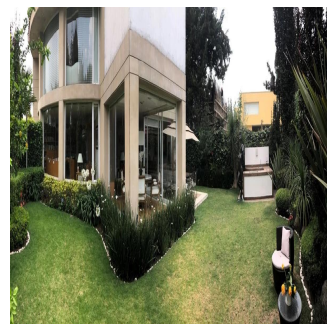

Penthouse

Venta Preciosa Residencia En Fraccionamiento El Bosque

Panama, Panama, Panama City, , , ,

VERKAUFSPREIS

USD 2950000.00

🏠 900 qm 🏠 9 Zimmer 🛏️ 4 Schlafzimmer 🚿 5 Badezimmer

🏠 5 Etagen 📐 5 qm Grundstücksfläche 🚗 5 Autostellplätze

Pilar Cattori

Inmobiliaria Cattori
Ciudad de México, Mexico - Ortszeit

☎️ +52 (55)55502946

Espectacular residencia en el exclusivo fraccionamiento "El Bosque", con excelente proyecto, ¡amplios espacios y acabados de súper lujo! Con calefacción y sistema inteligente de iluminación. Consta de recibidor, sala y comedor con salida a precioso jardín, antecomedor, family con salida a un segundo jardín con terraza, estudio, sala de tv, 4 recámaras, cada una con baño y vestidor, gimnasio con jacuzzi y sauna. Dos cuartos de servicio, cuarto de chóferes con baño, 6 estacionamientos techados y bodega.