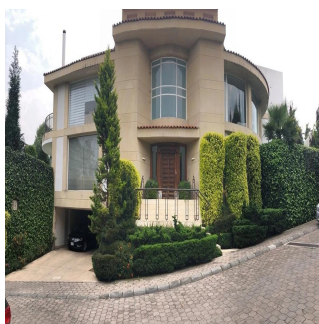

# Venta Preciosa Residencia En Fraccionamiento El Bosque

Panama, Panama, Panama City, , , ,

VERKAUFSPREIS

**USD 2950000.00**

🏠 900 qm    🏠 9 Zimmer    🛏️ 4 Schlafzimmer    🚿 5 Badezimmer

🏠 5 Etagen    📏 5 qm Grundstücksfläche    🚗 5 Autostellplätze

**Pilar Cattori**

Inmobiliaria Cattori

Ciudad de México, Mexico - Ortszeit

☎️ +52 (55)55502946

Espectacular residencia en el exclusivo fraccionamiento "El Bosque", con excelente proyecto, ¡amplios espacios y acabados de súper lujo! Con calefacción y sistema inteligente de iluminación. Consta de recibidor, sala y comedor con salida a precioso jardín, antecomedor, family con salida a un segundo jardín con terraza, estudio, sala de tv, 4 recámaras, cada una con baño y vestidor, gimnasio con jacuzzi y sauna. Dos cuartos de servicio, cuarto de chóferes con baño, 6 estacionamientos techados y bodega.