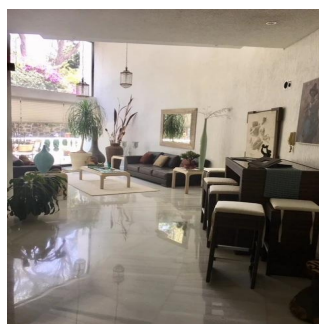

Penthouse

Venta Espectacular Residencia En El Fraccionamiento El Bosque

Panama, Panamá, Panamá, , , ,

VERKAUFSPREIS

USD 3000000.00

🏠 873 qm 🏠 8 Zimmer 🛏️ 4 Schlafzimmer 🚿 4 Badezimmer

🏠 4 Etagen 📐 4 qm Grundstücksfläche 🚗 4 Autostellplätze

**Pilar Cattori**

Inmobiliaria Cattori

Ciudad de México, Mexico - Ortszeit

+52 (55)55502946

Espectacular residencia en uno de los fraccionamientos más exclusivos del sur de la Ciudad con estricta vigilancia y magníficos servicios. La casa tiene un proyecto muy funcional y majestuoso, con dobles alturas, amplios ventanales, techos con alabastro y candiles austriacos. En planta baja consta de recibidor, estudio, sala principal a doble altura con amplios ventanales y precioso candil, amplio comedor por separado, desayunador, cocina equipada, family, medio baño, sala informal con grandes ventanales y doble altura y salón de juegos con bar. En planta alta, master suite con sala, baño y amplio vestidor y 3 recámaras adicionales con baño cada una. En el exterior, tiene jardín y terraza con asador y 8 lugares de estacionamiento. Se entrega con muebles empotrados, candiles y con algunos muebles.