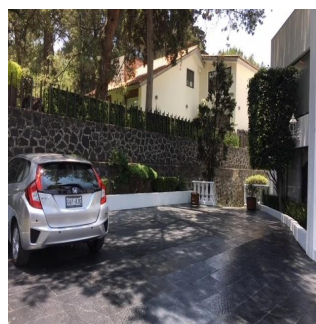

Penthouse

Venta Espectacular Residencia En El Fraccionamiento El Bosque

Panama, Panamá, Panamá, , , ,

VERKAUFSPREIS

USD 3000000.00

🏠 873 qm 🏠 8 Zimmer 🛏️ 4 Schlafzimmer 🚿 4 Badezimmer

🏠 4 Etagen 📐 4 qm Grundstücksfläche 🚗 4 Autostellplätze

**Pilar Cattori**

Inmobiliaria Cattori

Ciudad de México, Mexico - Ortszeit

+52 (55)55502946

Espectacular residencia en uno de los fraccionamientos más exclusivos del sur de la Ciudad con estricta vigilancia y magníficos servicios. La casa tiene un proyecto muy funcional y majestuoso, con dobles alturas, amplios ventanales, techos con alabastro y candiles austriacos. En planta baja consta de recibidor, estudio, sala principal a doble altura con amplios ventanales y precioso candil, amplio comedor por separado, desayunador, cocina equipada, family, medio baño, sala informal con grandes ventanales y doble altura y salón de juegos con bar. En planta alta, master suite con sala, baño y amplio vestidor y 3 recámaras adicionales con baño cada una. En el exterior, tiene jardín y terraza con asador y 8 lugares de estacionamiento. Se entrega con muebles empotrados, candiles y con algunos muebles.