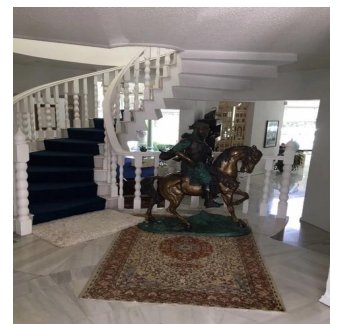

Penthouse

Venta Espectacular Residencia En El Fraccionamiento El Bosque

Panama, Panamá, Panamá, , , ,

VERKAUFPREIS

\$ 3000000.00

🏠 873 qm 🏠 8 Zimmer 🛏️ 4 Schlafzimmer 🚿 4 Badezimmer

🏠 4 Etagen 📏 4 qm Grundstücksfläche 🚗 4 Autostellplätze

**Pilar Cattori**

Inmobiliaria Cattori

Ciudad de México, Mexico - Ortszeit

+52 (55)55502946

Espectacular residencia en uno de los fraccionamientos más exclusivos del sur de la Ciudad con estricta vigilancia y magníficos servicios. La casa tiene un proyecto muy funcional y majestuoso, con dobles alturas, amplios ventanales, techos con alabastro y candiles austriacos. En planta baja consta de recibidor, estudio, sala principal a doble altura con amplios ventanales y precioso candil, amplio comedor por separado, desayunador, cocina equipada, family, medio baño, sala informal con grandes ventanales y doble altura y salón de juegos con bar. En planta alta, master suite con sala, baño y amplio vestidor y 3 recámaras adicionales con baño cada una. En el exterior, tiene jardín y terraza con asador y 8 lugares de estacionamiento. Se entrega con muebles empotrados, candiles y con algunos muebles.