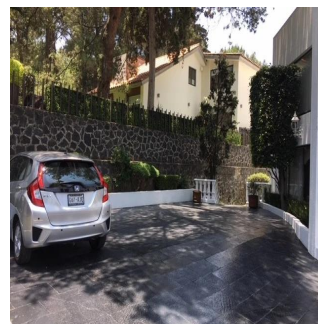

Penthouse

Venta Espectacular Residencia En El Fraccionamiento El Bosque

Panama, Panamá, Panamá, , , ,

VERKAUFPREIS

\$ 3000000.00

🏠 873 qm 🏠 8 Zimmer 🛏️ 4 Schlafzimmer 🚿 4 Badezimmer

🏠 4 Etagen 📏 4 qm Grundstücksfläche 🚗 4 Autostellplätze

**Pilar Cattori**

Inmobiliaria Cattori

Ciudad de México, Mexico - Ortszeit

+52 (55)55502946

Espectacular residencia en uno de los fraccionamientos más exclusivos del sur de la Ciudad con estricta vigilancia y magníficos servicios. La casa tiene un proyecto muy funcional y majestuoso, con dobles alturas, amplios ventanales, techos con alabastro y candiles austriacos. En planta baja consta de recibidor, estudio, sala principal a doble altura con amplios ventanales y precioso candil, amplio comedor por separado, desayunador, cocina equipada, family, medio baño, sala informal con grandes ventanales y doble altura y salón de juegos con bar. En planta alta, master suite con sala, baño y amplio vestidor y 3 recámaras adicionales con baño cada una. En el exterior, tiene jardín y terraza con asador y 8 lugares de estacionamiento. Se entrega con muebles empotrados, candiles y con algunos muebles.