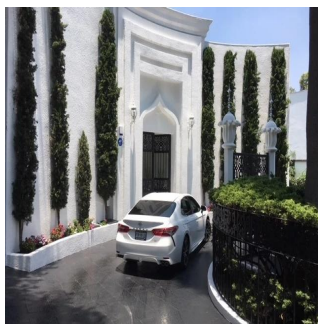

Penthouse

Venta Espectacular Residencia En El Fraccionamiento El Bosque

Panama, Panamá, Panamá, , , ,

VERKAUFPREIS

\$ 3000000.00

🏠 873 qm 🏠 8 Zimmer 🛏️ 4 Schlafzimmer 🚿 4 Badezimmer

🏠 4 Etagen 📏 4 qm Grundstücksfläche 🚗 4 Autostellplätze

**Pilar Cattori**

Inmobiliaria Cattori

Ciudad de México, Mexico - Ortszeit

+52 (55)55502946

Espectacular residencia en uno de los fraccionamientos más exclusivos del sur de la Ciudad con estricta vigilancia y magníficos servicios. La casa tiene un proyecto muy funcional y majestuoso, con dobles alturas, amplios ventanales, techos con alabastro y candiles austriacos. En planta baja consta de recibidor, estudio, sala principal a doble altura con amplios ventanales y precioso candil, amplio comedor por separado, desayunador, cocina equipada, family, medio baño, sala informal con grandes ventanales y doble altura y salón de juegos con bar. En planta alta, master suite con sala, baño y amplio vestidor y 3 recámaras adicionales con baño cada una. En el exterior, tiene jardín y terraza con asador y 8 lugares de estacionamiento. Se entrega con muebles empotrados, candiles y con algunos muebles.