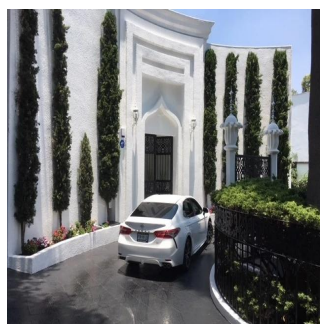

Penthouse

Venta Espectacular Residencia En El Fraccionamiento El Bosque

Panama, Panamá, Panamá, , , ,

VERKAUFSPREIS

USD 3000000.00

🏠 873 qm 🏠 8 Zimmer 🛏️ 4 Schlafzimmer 🚿 4 Badezimmer

🏠 4 Etagen 📐 4 qm Grundstücksfläche 🚗 4 Autostellplätze

**Pilar Cattori**

Inmobiliaria Cattori

Ciudad de México, Mexico - Ortszeit

+52 (55)55502946

Espectacular residencia en uno de los fraccionamientos más exclusivos del sur de la Ciudad con estricta vigilancia y magníficos servicios. La casa tiene un proyecto muy funcional y majestuoso, con dobles alturas, amplios ventanales, techos con alabastro y candiles austriacos. En planta baja consta de recibidor, estudio, sala principal a doble altura con amplios ventanales y precioso candil, amplio comedor por separado, desayunador, cocina equipada, family, medio baño, sala informal con grandes ventanales y doble altura y salón de juegos con bar. En planta alta, master suite con sala, baño y amplio vestidor y 3 recámaras adicionales con baño cada una. En el exterior, tiene jardín y terraza con asador y 8 lugares de estacionamiento. Se entrega con muebles empotrados, candiles y con algunos muebles.