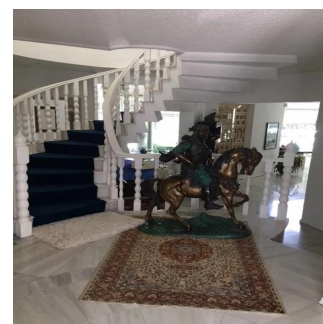

Penthouse

Venta Espectacular Residencia En El Fraccionamiento El Bosque

Panama, Panamá, Panamá, , , ,

VERKAUFSPREIS

USD 3000000.00

🏠 873 qm 🏠 8 Zimmer 🛏️ 4 Schlafzimmer 🚿 4 Badezimmer

🏠 4 Etagen 📐 4 qm Grundstücksfläche 🚗 4 Autostellplätze

**Pilar Cattori**

Inmobiliaria Cattori

Ciudad de México, Mexico - Ortszeit

+52 (55)55502946

Espectacular residencia en uno de los fraccionamientos más exclusivos del sur de la Ciudad con estricta vigilancia y magníficos servicios. La casa tiene un proyecto muy funcional y majestuoso, con dobles alturas, amplios ventanales, techos con alabastro y candiles austriacos. En planta baja consta de recibidor, estudio, sala principal a doble altura con amplios ventanales y precioso candil, amplio comedor por separado, desayunador, cocina equipada, family, medio baño, sala informal con grandes ventanales y doble altura y salón de juegos con bar. En planta alta, master suite con sala, baño y amplio vestidor y 3 recámaras adicionales con baño cada una. En el exterior, tiene jardín y terraza con asador y 8 lugares de estacionamiento. Se entrega con muebles empotrados, candiles y con algunos muebles.