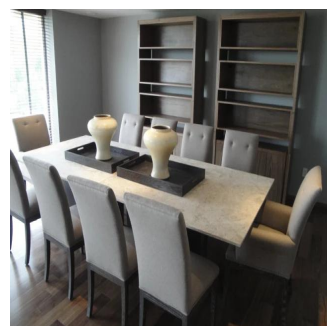

Penthouse

Beautiful Vip Apartment With Panoramic View Of The Park

Panama, Panamá, Panamá, Campos Elíseos, , ,

MONATLICHER MIETPREIS

USD 7000.00

VERKAUFSPREIS

USD 0.00

325 qm 6 Zimmer 3 Schlafzimmer 3 Badezimmer

3 Etagen 3 qm Grundstücksfläche 3 Autostellplätze

Bruno Paul Bourlon
Best Realty Mexico
Ciudad de México, Mexico - Ortszeit

+52 55 1766 5789

Verfügbar Von: 30.08.2019

Etage: 4 Etagen: 4 Baujahr: 2017 Pkw-Stellplätze: 4 Baujahr: 2017 Typ: Büro