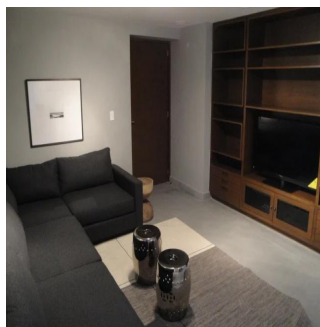

Penthouse

Beautiful Vip Apartment With Panoramic View Of The Park

Panama, Panamá, Panamá, Campos Elíseos, , ,

MONATLICHER MIETPREIS

\$ 7000.00

VERKAUFSPREIS

\$ 0.00

🏠 325 qm 🏠 6 Zimmer 🛏️ 3 Schlafzimmer 🚿 3 Badezimmer

🏢 3 Etagen 📐 3 qm Grundstücksfläche 🚗 3 Autostellplätze

Bruno Paul Bourlon
Best Realty Mexico
Ciudad de México, Mexico - Ortszeit

📞 +52 55 1766 5789

Verfügbar Von: 30.08.2019

Etage: 4 Etagen: 4 Baujahr: 2017 Pkw-Stellplätze: 4 Baujahr: 2017 Typ: Büro