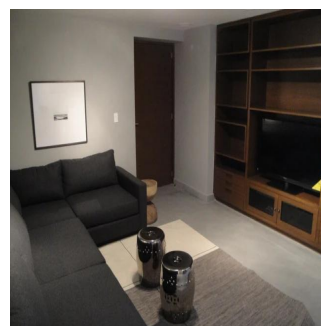

Penthouse

Beautiful Vip Apartment With Panoramic View Of The Park

Panama, Panamá, Panamá, Campos Elíseos, , ,

MONATLICHER MIETPREIS

USD 7000.00

VERKAUFSPREIS

USD 0.00

325 qm 6 Zimmer 3 Schlafzimmer 3 Badezimmer

3 Etagen 3 qm Grundstücksfläche 3 Autostellplätze

Bruno Paul Bourlon
Best Realty Mexico
Ciudad de México, Mexico - Ortszeit

+52 55 1766 5789

Verfügbar Von: 30.08.2019

Etage: 4 Etagen: 4 Baujahr: 2017 Pkw-Stellplätze: 4 Baujahr: 2017 Typ: Büro