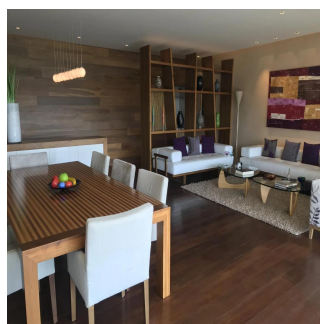

Penthouse

Elegante Y Hermoso Apartamento Ubicado En Un Exclusivo Complejo De Condominios

Panama, Panamá, Panamá, Blvd Bosque Real, , ,

MONATLICHER MIETPREIS

\$ 10000.00

VERKAUFSPREIS

\$ 0.00

 375 qm  7 Zimmer  3 Schlafzimmer  4 Badezimmer

 4 Etagen  4 qm  4 Autostellplätze
Grundstücksfläche

Bruno Paul Bourlon

Best Realty Mexico

Ciudad de México, Mexico - Ortszeit

+52 55 1766 5789

ofrece un elevador al piso, un gran salón y comedor, hermoso lambrin y pisos de madera natural, desde la sala de estar se puede acceder al estudio independiente Bar & cinema. Impresionante terraza panorámica de 50 m2 con salón y comedor exterior, hermosa vista del campo de golf. Cocina con comodo desayunador, lavadero y dormitorio de servicio con baño. El área privada es independiente y ofrece: baño de visitas, área de TV familiar, pequeña oficina, 3 habitaciones con baño y vestidor, habitación principal con amplio vestidor, baño con vapor, hidromasaje y área de gimnasio, una bonita vista al oeste con terraza. · Cubrió 3 estacionamientos, áreas comunes con piscina, squash, gimnasio. Ideal ejecutivo o expatriado. Se alquila con o sin muebles.