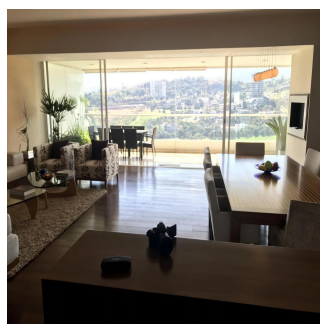

Penthouse

Elegante Y Hermoso Apartamento Ubicado En Un Exclusivo Complejo De Condominios

Panama, Panamá, Panamá, Blvd Bosque Real, , ,

MONATLICHER MIETPREIS

\$ 10000.00

VERKAUFSPREIS

\$ 0.00

 375 qm  7 Zimmer  3 Schlafzimmer  4 Badezimmer

 4 Etagen  4 qm  4 Autostellplätze
Grundstücksfläche

Bruno Paul Bourlon

Best Realty Mexico

Ciudad de México, Mexico - Ortszeit

+52 55 1766 5789

ofrece un elevador al piso, un gran salón y comedor, hermoso lambrin y pisos de madera natural, desde la sala de estar se puede acceder al estudio independiente Bar & cinema. Impresionante terraza panorámica de 50 m2 con salón y comedor exterior, hermosa vista del campo de golf. Cocina con comodo desayunador, lavadero y dormitorio de servicio con baño. El área privada es independiente y ofrece: baño de visitas, área de TV familiar, pequeña oficina, 3 habitaciones con baño y vestidor, habitación principal con amplio vestidor, baño con vapor, hidromasaje y área de gimnasio, una bonita vista al oeste con terraza. · Cubrió 3 estacionamientos, áreas comunes con piscina, squash, gimnasio. Ideal ejecutivo o expatriado. Se alquila con o sin muebles.