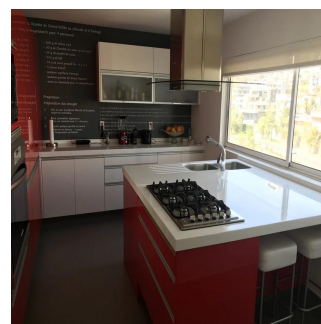

Penthouse

Elegante Y Hermoso Apartamento Ubicado En Un Exclusivo Complejo De Condominios

Panama, Panamá, Panamá, Blvd Bosque Real, , ,

MONATLICHER MIETPREIS

\$ 10000.00

VERKAUFSPREIS

\$ 0.00

 375 qm  7 Zimmer  3 Schlafzimmer  4 Badezimmer

 4 Etagen  4 qm  4 Autostellplätze
Grundstücksfläche

Bruno Paul Bourlon

Best Realty Mexico

Ciudad de México, Mexico - Ortszeit

+52 55 1766 5789

ofrece un elevador al piso, un gran salón y comedor, hermoso lambrin y pisos de madera natural, desde la sala de estar se puede acceder al estudio independiente Bar & cinema. Impresionante terraza panorámica de 50 m2 con salón y comedor exterior, hermosa vista del campo de golf. Cocina con comodo desayunador, lavadero y dormitorio de servicio con baño. El área privada es independiente y ofrece: baño de visitas, área de TV familiar, pequeña oficina, 3 habitaciones con baño y vestidor, habitación principal con amplio vestidor, baño con vapor, hidromasaje y área de gimnasio, una bonita vista al oeste con terraza. · Cubrió 3 estacionamientos, áreas comunes con piscina, squash, gimnasio. Ideal ejecutivo o expatriado. Se alquila con o sin muebles.