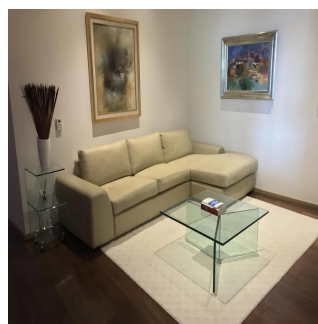

Penthouse

Elegante Y Hermoso Apartamento Ubicado En Un Exclusivo Complejo De Condominios

Panama, Panamá, Panamá, Blvd Bosque Real, , ,

MONATLICHER MIETPREIS

\$ 10000.00

VERKAUFSPREIS

\$ 0.00

 375 qm  7 Zimmer  3 Schlafzimmer  4 Badezimmer

 4 Etagen  4 qm  4 Autostellplätze
Grundstücksfläche

Bruno Paul Bourlon

Best Realty Mexico

Ciudad de México, Mexico - Ortszeit

+52 55 1766 5789

ofrece un elevador al piso, un gran salón y comedor, hermoso lambrin y pisos de madera natural, desde la sala de estar se puede acceder al estudio independiente Bar & cinema. Impresionante terraza panorámica de 50 m2 con salón y comedor exterior, hermosa vista del campo de golf. Cocina con comodo desayunador, lavadero y dormitorio de servicio con baño. El área privada es independiente y ofrece: baño de visitas, área de TV familiar, pequeña oficina, 3 habitaciones con baño y vestidor, habitación principal con amplio vestidor, baño con vapor, hidromasaje y área de gimnasio, una bonita vista al oeste con terraza. · Cubrió 3 estacionamientos, áreas comunes con piscina, squash, gimnasio. Ideal ejecutivo o expatriado. Se alquila con o sin muebles.