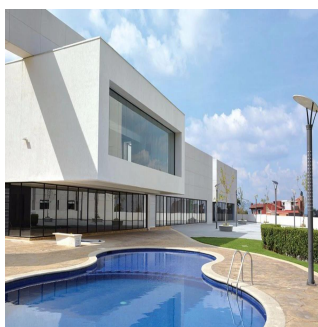

Penthouse

Departamento Residencial En Col Manzanastitla

Panama, Panamá, Panamá, Manzanastitla, , 14700,

VERKAUFSPREIS

$ 183200.00

🏠 148 qm   🛏️ 4 Zimmer   🛏️ 2 Schlafzimmer   🚿 2 Badezimmer

🏗️ 2 Etagen   📐 2 qm Grundstücksfläche   🚗 2 Autostellplätze

Tu Buen Ra?z

Tu Buen Ra?z

Ciudad de México, Mexico - Ortszeit

☎️ +52 (55)- 7316-0206

La zona cuenta con excelente accesibilidad y conectividad tanto para transporte privado como público y cercanía a uno de los corredores corporativos y zonas comerciales más exclusivas de la Ciudad: Santa Fe.

Verfügbar Von: 29.08.2019

Etage: 4   Etagen: 4   Baujahr: 2017   Pkw-Stellplätze: 4   Baujahr: 2017

Typ: Büro