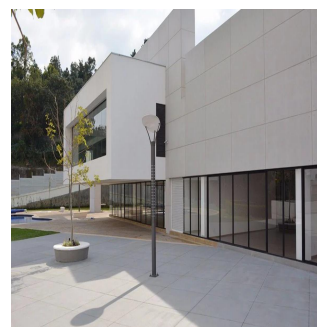

Penthouse

Departamento Residencial En Col Manzanastitla

Panama, Panamá, Panamá, Manzanastitla, , 14700,

VERKAUFSPREIS

$ 183200.00

🏠 148 qm   🛏️ 4 Zimmer   🛏️ 2 Schlafzimmer   🚿 2 Badezimmer

🏗️ 2 Etagen   📐 2 qm Grundstücksfläche   🚗 2 Autostellplätze

Tu Buen Ra?z

Tu Buen Ra?z

Ciudad de México, Mexico - Ortszeit

☎️ +52 (55)- 7316-0206

La zona cuenta con excelente accesibilidad y conectividad tanto para transporte privado como público y cercanía a uno de los corredores corporativos y zonas comerciales más exclusivas de la Ciudad: Santa Fe.

Verfügbar Von: 29.08.2019

Etage: 4   Etagen: 4   Baujahr: 2017   Pkw-Stellplätze: 4   Baujahr: 2017

Typ: Büro