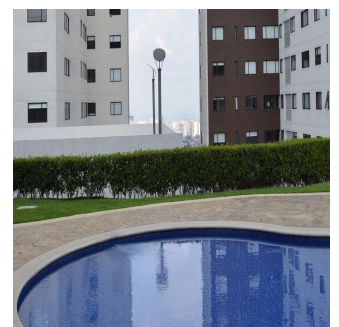

Penthouse

Departamento Residencial En Col Manzanastitla

Panama, Panamá, Panamá, Manzanastitla, , 14700,

VERKAUFSPREIS

$ 183200.00

🏠 148 qm   🛏️ 4 Zimmer   🛏️ 2 Schlafzimmer   🚿 2 Badezimmer

🏗️ 2 Etagen   📐 2 qm Grundstücksfläche   🚗 2 Autostellplätze

Tu Buen Ra?z

Tu Buen Ra?z

Ciudad de México, Mexico - Ortszeit

☎️ +52 (55)- 7316-0206

La zona cuenta con excelente accesibilidad y conectividad tanto para transporte privado como público y cercanía a uno de los corredores corporativos y zonas comerciales más exclusivas de la Ciudad: Santa Fe.

Verfügbar Von: 29.08.2019

Etage: 4   Etagen: 4   Baujahr: 2017   Pkw-Stellplätze: 4   Baujahr: 2017

Typ: Büro