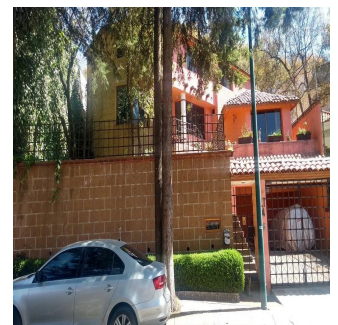

Penthouse

Residencial Condado De Sayavedra

Panama, Panamá, Panamá, , , ,

VERKAUFSPREIS

\$ 393400.00 qm 7 Zimmer 3 Schlafzimmer  4 Badezimmer 4 Etagen 4 qm
Grundstücksfläche 4 Autostellplätze**Tu Buen Ra?z****Tu Buen Ra?z**

Tu Buen Ra?z

Ciudad de México, Mexico - Ortszeit

+52 (55)- 7316-0206

Casa Residencial Plus de Venta Viva en 'El Fraccionamiento más seguro del País' El C4 de Sayavedra con 240 cámaras vigilando es un búnker de la organización vecinal. 3 recámaras 2 estudios 4 baños 4 estacionamientos