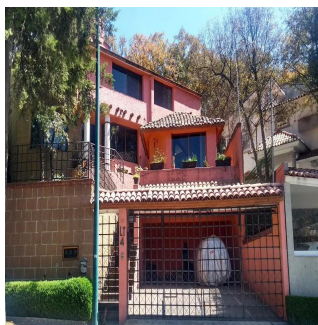

Penthouse

Residencial Condado De Sayavedra

Panama, Panamá, Panamá, , , ,

VERKAUFSPREIS

\$ 393400.00 qm 7 Zimmer 3 Schlafzimmer  4 Badezimmer 4 Etagen 4 qm
Grundstücksfläche 4 Autostellplätze**Tu Buen Ra?z****Tu Buen Ra?z**

Tu Buen Ra?z

Ciudad de México, Mexico - Ortszeit

+52 (55)- 7316-0206

Casa Residencial Plus de Venta Viva en 'El Fraccionamiento más seguro del País' El C4 de Sayavedra con 240 cámaras vigilando es un búnker de la organización vecinal. 3 recámaras 2 estudios 4 baños 4 estacionamientos

Verf?gbar Von: 29.08.2019

Etage: 4

Etagen: 4

Baujahr: 2017

Pkw-Stellpl?tze: 4

Baujahr: 2017

Typ: Büro