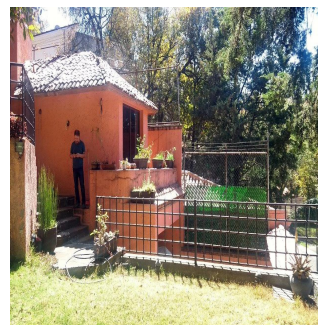

Penthouse

Residencial Condado De Sayavedra

Panama, Panamá, Panamá, , , ,

VERKAUFSPREIS

\$ 393400.00 qm 7 Zimmer 3 Schlafzimmer  4 Badezimmer 4 Etagen 4 qm
Grundstücksfläche 4 Autostellplätze**Tu Buen Ra?z****Tu Buen Ra?z**

Tu Buen Ra?z

Ciudad de México, Mexico - Ortszeit

+52 (55)- 7316-0206

Casa Residencial Plus de Venta Viva en 'El Fraccionamiento más seguro del País' El C4 de Sayavedra con 240 cámaras vigilando es un búnker de la organización vecinal. 3 recámaras 2 estudios 4 baños 4 estacionamientos