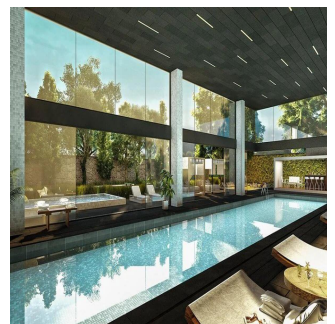

Penthouse

Departamento Residencial Plus En Hacienda El Ciervo

Panama, Panamá, Panamá, Mediterráneo, Hacie, 52763,

VERKAUFSPREIS

USD 437500.00

qm

6 Zimmer

3 Schlafzimmer 3 Badezimmer

3 Etagen

3 qm
Grundstücksfläche

3 Autostellplätze

Tu Buen Ra?z
Tu Buen Ra?z
Ciudad de México, Mexico - Ortszeit

+52 (55)- 7316-0206

Exclusividad Gym Salón de usos multiples Ludoteca Jardín

Verf?gbar Von: 29.08.2019

Etage: 4

Etagen: 4

Baujahr: 2017

Pkw-Stellpl?tze: 4

Baujahr: 2017

Typ: Büro