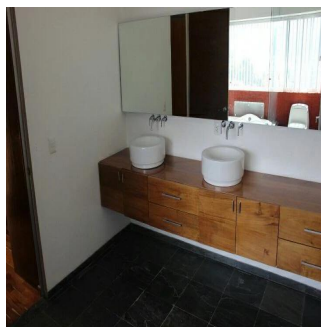

Penthouse

Exclusivo Santa Fe

Panama, Panamá, Panamá, Av Sta Fe, , 01219,

VERKAUFSPREIS

$ 780500.00

- 447 qm
- 6 Zimmer
- 3 Schlafzimmer
- 3 Badezimmer
- 3 Etagen
- 3 qm Grundstücksfläche
- 3 Autostellplätze

Tu Buen Ra?z
Tu Buen Ra?z
Ciudad de México, Mexico - Ortszeit

+52 (55)- 7316-0206

Exclusividad Vista increíble Piscina Gimnasio Vigilancia 24hrs Cancha de Soccer Balcón Centros Comerciales

Verf?gbar Von: 29.08.2019

Etage: 4   Etagen: 4   Baujahr: 2017   Pkw-Stellpl?tze: 4   Baujahr: 2017   Typ: Büro