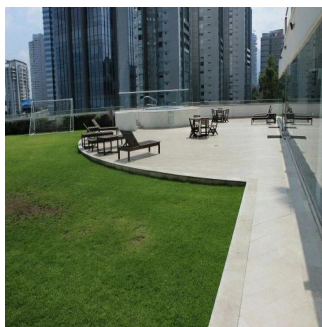

Penthouse

Exclusivo Santa Fe

Panama, Panamá, Panamá, Av Sta Fe, , 01219,

VERKAUFSPREIS

\$ 780500.00

- 447 qm
- 6 Zimmer
- 3 Schlafzimmer
- 3 Badezimmer
- 3 Etagen
- 3 qm Grundstücksfläche
- 3 Autostellplätze

Tu Buen Ra?z
Tu Buen Ra?z
Ciudad de México, Mexico - Ortszeit

+52 (55)- 7316-0206

Exclusividad Vista increíble Piscina Gimnasio Vigilancia 24hrs Cancha de Soccer Balcón Centros Comerciales

Verf?gbar Von: 29.08.2019