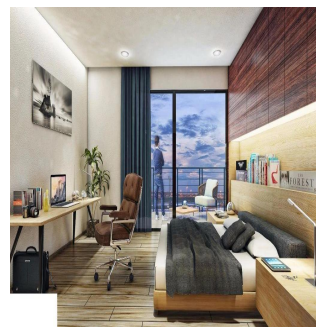

Penthouse

Departamento En Venta En Rio Poo Cuauht?moc Cdmx

Panama, Panama, Panama , , , ,

VERKAUFSPREIS

USD 453500.00

-  93 qm
-  4 Zimmer
-  2 Schlafzimmer
-  2 Badezimmer
-  2 Etagen
-  2 qm Grundstücksfläche
-  2 Autostellplätze

Jcm Bienes Ra?ces
 Jcm Bienes Ra?ces
 Naucalpan de Juárez, Mexico - Ortszeit

 **+52 55 8421 5859**

Es un proyecto que consta de 6 departamentos y 2 penthouse que van desde los 135.28 m2 hasta los 181.74 m2 desarrollados en 4 niveles. Precios desde US\$453,422.06 los US\$550,790.95 -Los departamentos cuentan con: Recamara principal con vestidor y baño completo, 1 recamara secundaria con closet de guardado, baño completo, estancia- comedor, cocina y área de lavado. -Los Penthouse cuentan con: Recámara principal con vestidor y baño completo, recamara secundaria con closet de guardado, baño completo, opcion a tercer recámara, family room, estancia- comedor, cocina, 1/2 baño, area de servicio y terraza. Fecha de entrega: Agosto 2019 más 3 meses de prórroga. 2 Roof Garden privados de 87 m2 y 122 m2. Tiene estacionamiento en un semisótano con capacidad total de 12 autos. Cerca del Ángel de la Independencia y Plaza de las Estrellas.