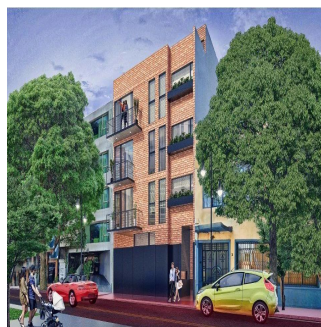

Penthouse

Departamento En Venta En Rio Poo Cuauht?moc Cdmx

Panama, Panama, Panama , , , ,

VERKAUFSPREIS

USD 453500.00

-  93 qm
-  4 Zimmer
-  2 Schlafzimmer
-  2 Badezimmer
-  2 Etagen
-  2 qm Grundstücksfläche
-  2 Autostellplätze

Jcm Bienes Ra?ces
 Jcm Bienes Ra?ces
 Naucalpan de Juárez, Mexico - Ortszeit

 **+52 55 8421 5859**

Es un proyecto que consta de 6 departamentos y 2 penthouse que van desde los 135.28 m2 hasta los 181.74 m2 desarrollados en 4 niveles. Precios desde US\$453,422.06 los US\$550,790.95 -Los departamentos cuentan con: Recamara principal con vestidor y baño completo, 1 recamara secundaria con closet de guardado, baño completo, estancia- comedor, cocina y área de lavado. -Los Penthouse cuentan con: Recámara principal con vestidor y baño completo, recamara secundaria con closet de guardado, baño completo, opcion a tercer recámara, family room, estancia- comedor, cocina, 1/2 baño, area de servicio y terraza. Fecha de entrega: Agosto 2019 más 3 meses de prórroga. 2 Roof Garden privados de 87 m2 y 122 m2. Tiene estacionamiento en un semisótano con capacidad total de 12 autos. Cerca del Ángel de la Independencia y Plaza de las Estrellas.