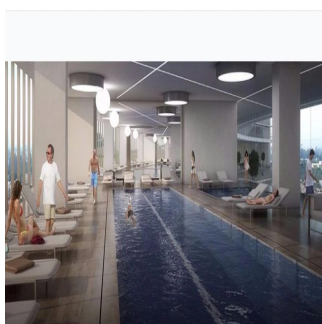

Penthouse

Departamentos En Zona Exclusiva En Guadalajara

Panama, Panama, Panama, , , 44670,

VERKAUFSPREIS

USD 564700.00

-  258 qm
-  9 Zimmer
-  4 Schlafzimmer
-  5 Badezimmer
-  5 Etagen
-  5 qm Grundstücksfläche
-  5 Autostellplätze

Jcm Bienes Ra?ces
 Jcm Bienes Ra?ces
 Naucalpan de Juárez, Mexico - Ortszeit

 **+52 55 8421 5859**

Nuevo departamento amplio en Prados Providencia. De 258 m2, cuenta con sala comedor, cocina, 4 recámaras, 5.5 baños y 2 estacionamientos. Departamentos con excelentes acabados de 4 recámaras, 5.5 baños, Family Room, Cocina Equipada, Cuarto de Servicio, con 2 Cajones de Estacionamiento Lobby de Acceso, 4 Sótanos de Estacionamientos, Caseta de Vigilancia. Amenidades ubicadas en el piso 11 de la Torre: Salón de Eventos, Gimnasio equipado, Alberca Techada, Terraza Panorámica, Salas Lounge, Kids Club, Baños con Regaderas, Vestidores. Desarrollo de Usos Mixtos (Habitacional - Oficinas y/o Comercial) en 3 Fases con un total de 320 Departamentos.