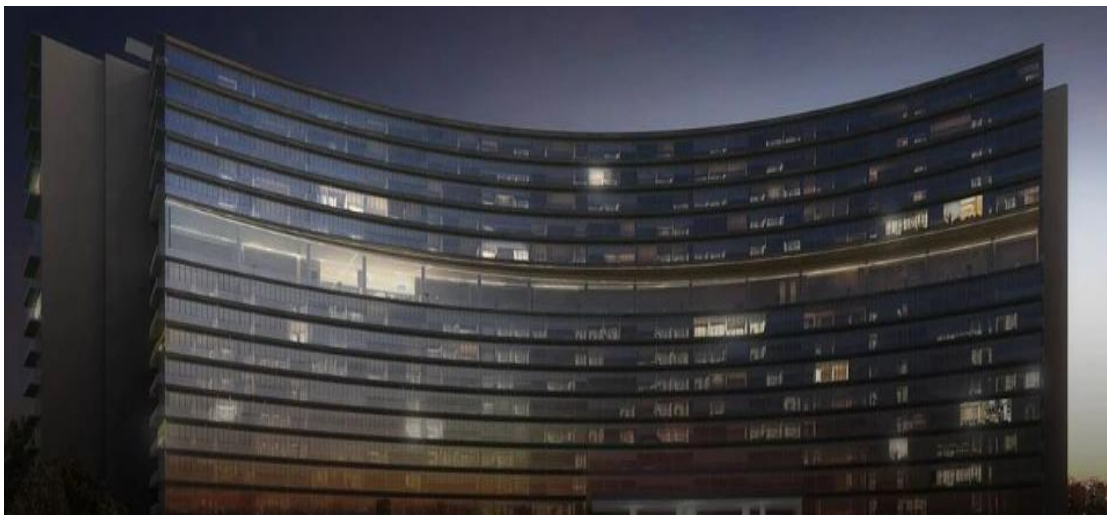

Penthouse

Departamentos En Zona Exclusiva En Guadalajara

Panama, Panama, Panama, , , 44670,

VERKAUFSPREIS

USD 564700.00

-  258 qm
-  9 Zimmer
-  4 Schlafzimmer
-  5 Badezimmer
-  5 Etagen
-  5 qm Grundstücksfläche
-  5 Autostellplätze

Jcm Bienes Ra?ces
 Jcm Bienes Ra?ces
 Naucalpan de Juárez, Mexico - Ortszeit

 **+52 55 8421 5859**

Nuevo departamento amplio en Prados Providencia. De 258 m2, cuenta con sala comedor, cocina, 4 recámaras, 5.5 baños y 2 estacionamientos. Departamentos con excelentes acabados de 4 recámaras, 5.5 baños, Family Room, Cocina Equipada, Cuarto de Servicio, con 2 Cajones de Estacionamiento Lobby de Acceso, 4 Sótanos de Estacionamientos, Caseta de Vigilancia. Amenidades ubicadas en el piso 11 de la Torre: Salón de Eventos, Gimnasio equipado, Alberca Techada, Terraza Panorámica, Salas Lounge, Kids Club, Baños con Regaderas, Vestidores. Desarrollo de Usos Mixtos (Habitacional - Oficinas y/o Comercial) en 3 Fases con un total de 320 Departamentos.