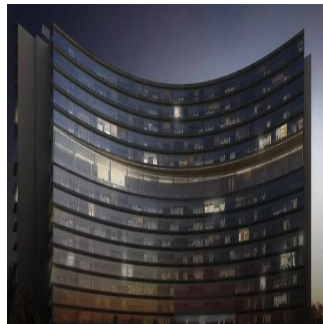

Penthouse

Departamentos En Zona Exclusiva En Guadalajara

Panama, Panama, Panama, , , 44670,

VERKAUFSPREIS

\$ 564700.00

🏠 258 qm 🛏️ 9 Zimmer 🛏️ 4 Schlafzimmer 🚿 5 Badezimmer

🏗️ 5 Etagen 📐 5 qm Grundstücksfläche 🅅 5 Autostellplätze

Jcm Bienes Ra?ces
 Jcm Bienes Ra?ces
 Naucalpan de Juárez, Mexico - Ortszeit

+52 55 8421 5859

Nuevo departamento amplio en Prados Providencia. De 258 m2, cuenta con sala comedor, cocina, 4 recámaras, 5.5 baños y 2 estacionamientos. Departamentos con excelentes acabados de 4 recámaras, 5.5 baños, Family Room, Cocina Equipada, Cuarto de Servicio, con 2 Cajones de Estacionamiento Lobby de Acceso, 4 Sótanos de Estacionamientos, Caseta de Vigilancia. Amenidades ubicadas en el piso 11 de la Torre: Salón de Eventos, Gimnasio equipado, Alberca Techada, Terraza Panorámica, Salas Lounge, Kids Club, Baños con Regaderas, Vestidores. Desarrollo de Usos Mixtos (Habitacional - Oficinas y/o Comercial) en 3 Fases con un total de 320 Departamentos.