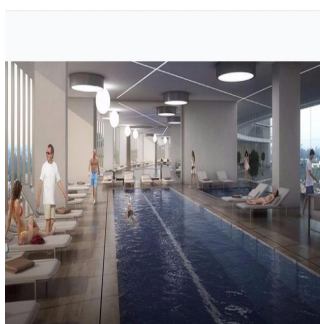

Penthouse

Departamentos En Zona Exclusiva En Guadalajara

Panama, Panama, Panama, , , 44670,

VERKAUFSPREIS

\$ 564700.00

🏠 258 qm 🛏️ 9 Zimmer 🛏️ 4 Schlafzimmer 🚿 5 Badezimmer

🏗️ 5 Etagen 📐 5 qm Grundstücksfläche 🅅 5 Autostellplätze

Jcm Bienes Ra?ces
 Jcm Bienes Ra?ces
 Naucalpan de Juárez, Mexico - Ortszeit

+52 55 8421 5859

Nuevo departamento amplio en Prados Providencia. De 258 m2, cuenta con sala comedor, cocina, 4 recámaras, 5.5 baños y 2 estacionamientos. Departamentos con excelentes acabados de 4 recámaras, 5.5 baños, Family Room, Cocina Equipada, Cuarto de Servicio, con 2 Cajones de Estacionamiento Lobby de Acceso, 4 Sótanos de Estacionamientos, Caseta de Vigilancia. Amenidades ubicadas en el piso 11 de la Torre: Salón de Eventos, Gimnasio equipado, Alberca Techada, Terraza Panorámica, Salas Lounge, Kids Club, Baños con Regaderas, Vestidores. Desarrollo de Usos Mixtos (Habitacional - Oficinas y/o Comercial) en 3 Fases con un total de 320 Departamentos.