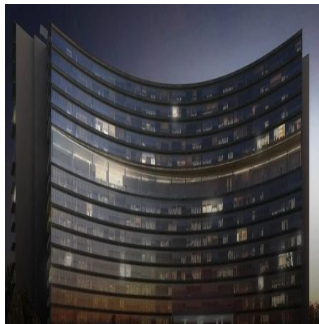

Penthouse

Departamentos En Zona Exclusiva En Guadalajara

Panama, Panama, Panama, , , 44670,

VERKAUFSPREIS

USD 564700.00

-  258 qm
-  9 Zimmer
-  4 Schlafzimmer
-  5 Badezimmer
-  5 Etagen
-  5 qm Grundstücksfläche
-  5 Autostellplätze

Jcm Bienes Ra?ces
 Jcm Bienes Ra?ces
 Naucalpan de Juárez, Mexico - Ortszeit

 **+52 55 8421 5859**

Nuevo departamento amplio en Prados Providencia. De 258 m2, cuenta con sala comedor, cocina, 4 recámaras, 5.5 baños y 2 estacionamientos. Departamentos con excelentes acabados de 4 recámaras, 5.5 baños, Family Room, Cocina Equipada, Cuarto de Servicio, con 2 Cajones de Estacionamiento Lobby de Acceso, 4 Sótanos de Estacionamientos, Caseta de Vigilancia. Amenidades ubicadas en el piso 11 de la Torre: Salón de Eventos, Gimnasio equipado, Alberca Techada, Terraza Panorámica, Salas Lounge, Kids Club, Baños con Regaderas, Vestidores. Desarrollo de Usos Mixtos (Habitacional - Oficinas y/o Comercial) en 3 Fases con un total de 320 Departamentos.