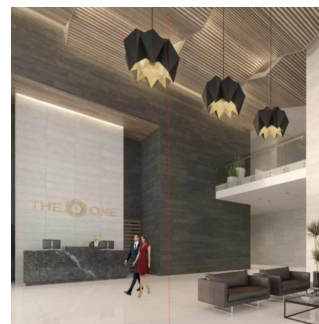

## Penthouse En Bosque Real Country Club Huixquilucan

Panama, Panama, Panamá, Av. Camino Nuevo a Huixquilucan, , ,

VERKAUFSPREIS

**\$ 2220400.00**

 280 qm  6 Zimmer  3 Schlafzimmer  3 Badezimmer

 3 Etagen  3 qm  3 Autostellplätze  
Grundstücksfläche

**Jcm Bienes Ra?ces**

Jcm Bienes Ra?ces

Naucalpan de Juárez, Mexico - Ortszeit

 +52 55 8421 5859

The One Bosque Real Penthouse de 280 m2 Cuenta con recibidor, sala comedor, cocina integral, 3 recámaras con baño, medio baños para visitas, independiente; la principal con vestidor, cuarto de servicio con baño independiente, closet de blancos, terraza y 4 estacionamientos. Motor Lobby, control de ingreso, rampa vehicular, espejo de agua, andén, Estar, Vestíbulo de elevadores, elevadores, escaleras de emergencia, elevador de servicio, servicio, ste, cuarto eléctrico, correo, administración, business center, gimnasio, kids club, juegos infantiles, WC, salón de eventos, Terraza, cocina y jardín. Ubicado a sólo 2 minutos de Interlomas, a 7 minutos de Bosques de las Lomas, a 12 minutos de Santa Fe y a 15 minutos del Toreo.