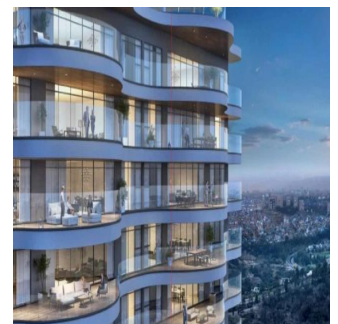

## Penthouse En Bosque Real Country Club Huixquilucan

Panama, Panama, Panamá, Av. Camino Nuevo a Huixquilucan, , ,

VERKAUFSPREIS

**\$ 2220400.00**

 280 qm  6 Zimmer  3 Schlafzimmer  3 Badezimmer

 3 Etagen  3 qm  3 Autostellplätze  
Grundstücksfläche

**Jcm Bienes Ra?ces**

Jcm Bienes Ra?ces

Naucalpan de Juárez, Mexico - Ortszeit

 +52 55 8421 5859

The One Bosque Real Penthouse de 280 m2 Cuenta con recibidor, sala comedor, cocina integral, 3 recámaras con baño, medio baños para visitas, independiente; la principal con vestidor, cuarto de servicio con baño independiente, closet de blancos, terraza y 4 estacionamientos. Motor Lobby, control de ingreso, rampa vehicular, espejo de agua, andén, Estar, Vestíbulo de elevadores, elevadores, escaleras de emergencia, elevador de servicio, servicio, ste, cuarto eléctrico, correo, administración, business center, gimnasio, kids club, juegos infantiles, WC, salón de eventos, Terraza, cocina y jardín. Ubicado a sólo 2 minutos de Interlomas, a 7 minutos de Bosques de las Lomas, a 12 minutos de Santa Fe y a 15 minutos del Toreo.