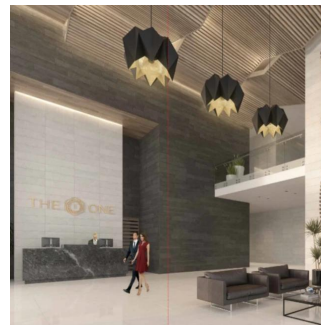

# Penthouse En Bosque Real Country Club Huixquilucan

Panama, Panama, Panamá, Av. Camino Nuevo a Huixquilucan, , ,

VERKAUFSPREIS

**USD 2220400.00**

-  280 qm
-  6 Zimmer
-  3 Schlafzimmer
-  3 Badezimmer
-  3 Etagen
-  3 qm Grundstücksfläche
-  3 Autostellplätze

**Jcm Bienes Ra?ces**  
 Jcm Bienes Ra?ces  
 Naucalpan de Juárez, Mexico - Ortszeit

 +52 55 8421 5859

The One Bosque Real Penthouse de 280 m2 Cuenta con recibidor, sala comedor, cocina integral, 3 recámaras con baño, medio baños para visitas, independiente; la principal con vestidor, cuarto de servicio con baño independiente, closet de blancos, terraza y 4 estacionamientos. Motor Lobby, control de ingreso, rampa vehicular, espejo de agua, andén, Estar, Vestíbulo de elevadores, elevadores, escaleras de emergencia, elevador de servicio, servicio, ste, cuarto eléctrico, correo, administración, business center, gimnasio, kids club, juegos infantiles, WC, salón de eventos, Terraza, cocina y jardín. Ubicado a sólo 2 minutos de Interlomas, a 7 minutos de Bosques de las Lomas, a 12 minutos de Santa Fe y a 15 minutos del Toreo.