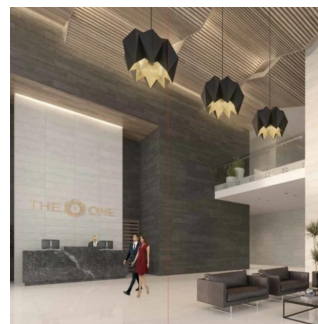

Penthouse

Departamento En Bosque Real Country Club Huixquilucan

Panama, Panamá, Panamá, Av. Camino Nuevo a Huixquilucan, , ,

VERKAUFSPREIS

\$ 3043600.00

780 qm 6 Zimmer 3 Schlafzimmer 3 Badezimmer

3 Etagen 3 qm Grundstücksfläche 3 Autostellplätze

Jcm Bienes Ra?ces

Jcm Bienes Ra?ces

Naucalpan de Juárez, Mexico - Ortszeit

+52 55 8421 5859

The One Bosque Real Departamento de 780m2 Cuenta con recibidor, sala comedor, cocina integral, 2 recámaras con baño independiente; la principal con vestidor, medio baño, cuarto de servicio con baño independiente, closet de blancos, terraza y 2 estacionamientos. Motor Lobby, control de ingreso, rampa vehicular, espejo de agua, andén, Estar, Vestíbulo de elevadores, elevadores, escaleras de emergencia, elevador de servicio, servicio, ste, cuarto eléctrico, correo, administración, business center, gimnasio, kids club, juegos infantiles, WC, salón de eventos, Terraza, cocina y jardín. Ubicado a sólo 2 minutos de Interlomas, a 7 minutos de Bosques de las Lomas, a 12 minutos de Santa Fe y a 15 minutos del Toreo.