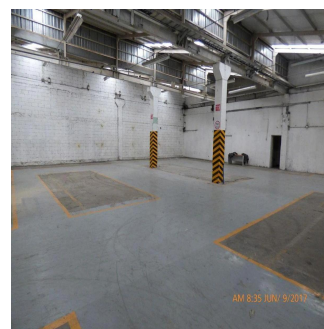

Penthouse

Industrial Bodega En Renta San Pedro Garza Garcia Nuevo Leon

Panama, Panama, Panama City, , , 66215,

MONATLICHER MIETPREIS

$ 7000.00

🏠 2250 qm   🏠 0 Zimmer   🛏️ 0 Schlafzimmer   🚿 0 Badezimmer

🏢 0 Etagen   📏 0 qm Grundstücksfläche   🚗 0 Autostellplätze

Ja Garza Bienes Raices
Ja Garza Bienes Raices
Monterrey, Mexico - Ortszeit

+52 81 1042 0924

Excelente bodega para uso comercial

Verfügbar Von: 28.08.2019

Etage: 4   Etagen: 4   Baujahr: 2017   Pkw-Stellplätze: 4   Baujahr: 2017   Typ: Büro