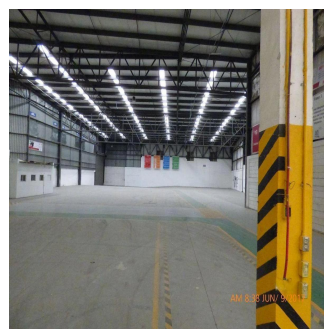

Penthouse

Industrial Bodega En Renta San Pedro Garza Garcia Nuevo Leon

Panama, Panama, Panama City, , , 66215,

MONATLICHER MIETPREIS

\$ 7000.00

🏠 2250 qm 🏠 0 Zimmer 🛏️ 0 Schlafzimmer 🚿 0 Badezimmer

🏢 0 Etagen 📏 0 qm Grundstücksfläche 🚗 0 Autostellplätze

Ja Garza Bienes Raices
Ja Garza Bienes Raices
Monterrey, Mexico - Ortszeit

+52 81 1042 0924

Excelente bodega para uso comercial

Verfügbar Von: 28.08.2019

Etage: 4 Etagen: 4 Baujahr: 2017 Pkw-Stellplätze: 4 Baujahr: 2017 Typ: Büro