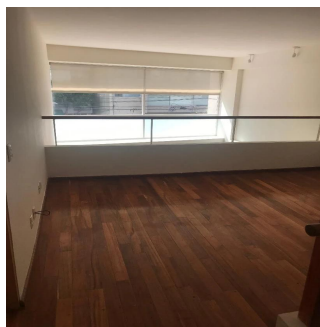

Penthouse

Departamento En Renta En Lomas De Chapultepec

Panama, Chiriquí Province, Santa Clara, , , 11000,

MONATLICHER MIETPREIS

\$ 2300.00

206 qm 6 Zimmer 3 Schlafzimmer 3 Badezimmer

3 Etagen 3 qm Grundstücksfläche 3 Autostellplätze

Ja Garza Bienes Raices
Ja Garza Bienes Raices
Monterrey, Mexico - Ortszeit

+52 81 1042 0924

HERMOSO DEPARTAMENTO DE DOBLE ALTURA DE 3 RECAMARAS CON BAÑO, FAMILY ROOM, MEDIO BAÑO DE VISITAS, COCINA INTEGRAL, ESTANCIA Y TERRAZA MUY AMPLIA, ÁREA DE LAVADO, CUARTO DE SERVICIO, 2 LUGARES DE ESTACIONAMIENTO. EDIFICIO DE 9 NIVELES CON CARRIL DE NADO.

Verfügbar Von: 28.08.2019

Etage: 4 Etagen: 4 Baujahr: 2017 Pkw-Stellplätze: 4 Baujahr: 2017 Typ: Büro

Ausstattung

ID Eigenschaft ID

Ausseneinrichtung