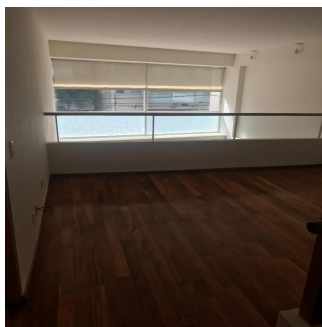

Penthouse

Departamento En Renta En Lomas De Chapultepec

Panama, Chiriquí Province, Santa Clara, , , 11000,

MONATLICHER MIETPREIS

USD 2300.00

206 qm 6 Zimmer 3 Schlafzimmer 3 Badezimmer

3 Etagen 3 qm Grundstücksfläche 3 Autostellplätze

Ja Garza Bienes Raices
Ja Garza Bienes Raices
Monterrey, Mexico - Ortszeit

+52 81 1042 0924

HERMOSO DEPARTAMENTO DE DOBLE ALTURA DE 3 RECAMARAS CON BAÑO, FAMILY ROOM, MEDIO BAÑO DE VISITAS, COCINA INTEGRAL, ESTANCIA Y TERRAZA MUY AMPLIA, ÁREA DE LAVADO, CUARTO DE SERVICIO, 2 LUGARES DE ESTACIONAMIENTO. EDIFICIO DE 9 NIVELES CON CARRIL DE NADO.

Verfügbar Von: 28.08.2019

Etage: 4 Etagen: 4 Baujahr: 2017 Pkw-Stellplätze: 4 Baujahr: 2017 Typ: Büro

Ausstattung

ID

Eigenschaft ID

Ausseneinrichtung