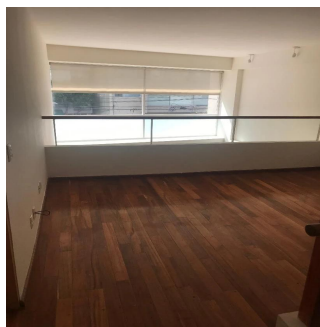

Penthouse

Departamento En Renta En Lomas De Chapultepec

Panama, Chiriquí Province, Santa Clara, , , 11000,

MONATLICHER MIETPREIS

USD 2300.00

206 qm 6 Zimmer 3 Schlafzimmer 3 Badezimmer

3 Etagen 3 qm Grundstücksfläche 3 Autostellplätze

Ja Garza Bienes Raices
Ja Garza Bienes Raices
Monterrey, Mexico - Ortszeit

+52 81 1042 0924

HERMOSO DEPARTAMENTO DE DOBLE ALTURA DE 3 RECAMARAS CON BAÑO, FAMILY ROOM, MEDIO BAÑO DE VISITAS, COCINA INTEGRAL, ESTANCIA Y TERRAZA MUY AMPLIA, ÁREA DE LAVADO, CUARTO DE SERVICIO, 2 LUGARES DE ESTACIONAMIENTO. EDIFICIO DE 9 NIVELES CON CARRIL DE NADO.

Verfügbar Von: 28.08.2019

Etage: 4 Etagen: 4 Baujahr: 2017 Pkw-Stellplätze: 4 Baujahr: 2017 Typ: Büro

Ausstattung

ID

Eigenschaft ID

Ausseneinrichtung