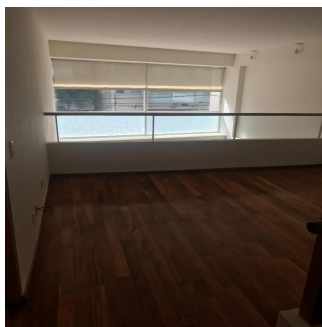

Penthouse

Departamento En Renta En Lomas De Chapultepec

Panama, Chiriquí Province, Santa Clara, , , 11000,

MONATLICHER MIETPREIS

\$ 2300.00

206 qm 6 Zimmer 3 Schlafzimmer 3 Badezimmer

3 Etagen 3 qm Grundstücksfläche 3 Autostellplätze

Ja Garza Bienes Raices
Ja Garza Bienes Raices
Monterrey, Mexico - Ortszeit

+52 81 1042 0924

HERMOSO DEPARTAMENTO DE DOBLE ALTURA DE 3 RECAMARAS CON BAÑO, FAMILY ROOM, MEDIO BAÑO DE VISITAS, COCINA INTEGRAL, ESTANCIA Y TERRAZA MUY AMPLIA, ÁREA DE LAVADO, CUARTO DE SERVICIO, 2 LUGARES DE ESTACIONAMIENTO. EDIFICIO DE 9 NIVELES CON CARRIL DE NADO.

Verfügbar Von: 28.08.2019

Etage: 4 Etagen: 4 Baujahr: 2017 Pkw-Stellplätze: 4 Baujahr: 2017 Typ: Büro

Ausstattung

ID Eigenschaft ID

Ausseneinrichtung