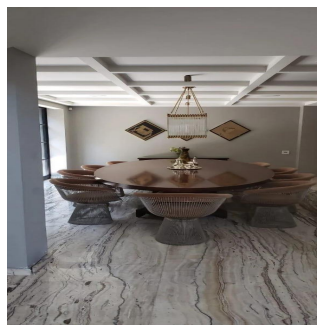

Penthouse

Casa En Renta Lomas De Chapultepec

Panama, Panamá, San José, , , 11000,

MONATLICHER MIETPREIS

$ 8000.00

🏠 820 qm   🛏️ 6 Zimmer   🚗 3 Schlafzimmer   🚿 3 Badezimmer

🏗️ 3 Etagen   📐 3 qm Grundstücksfläche   🅅 3 Autostellplätze

Ja Garza Bienes Raices

Ja Garza Bienes Raices

Monterrey, Mexico - Ortszeit

+52 81 1042 0924

3 recamaras con walking closset y baño, cuarto multiusos, family room, sala, comedor, cocina integral y equipada con estufa wolf y refri subzero, jardín, estacionamiento para 3-4 coches, tiene cámaras de seguridad con audio en el interior y exterior y paneles solares

Verf?gbar Von: 28.08.2019

Etage: 4

Etagen: 4

Baujahr: 2017

Pkw-Stellpl?tze: 4

Baujahr: 2017

Typ: Büro