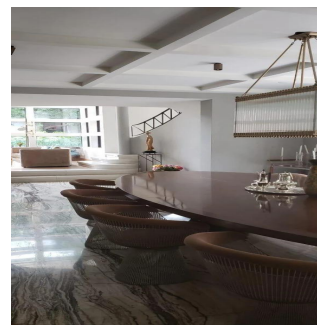

Penthouse

Casa En Renta Lomas De Chapultepec

Panama, Panamá, San José, , , 11000,

MONATLICHER MIETPREIS

$ 8000.00

🏠 820 qm   🛏️ 6 Zimmer   🚗 3 Schlafzimmer   🚿 3 Badezimmer

🏗️ 3 Etagen   📐 3 qm Grundstücksfläche   🅅 3 Autostellplätze

Ja Garza Bienes Raices

Ja Garza Bienes Raices

Monterrey, Mexico - Ortszeit

+52 81 1042 0924

3 recamaras con walking closset y baño, cuarto multiusos, family room, sala, comedor, cocina integral y equipada con estufa wolf y refri subzero, jardín, estacionamiento para 3-4 coches, tiene cámaras de seguridad con audio en el interior y exterior y paneles solares

Verf?gbar Von: 28.08.2019

Etage: 4

Etagen: 4

Baujahr: 2017

Pkw-Stellpl?tze: 4

Baujahr: 2017

Typ: Büro