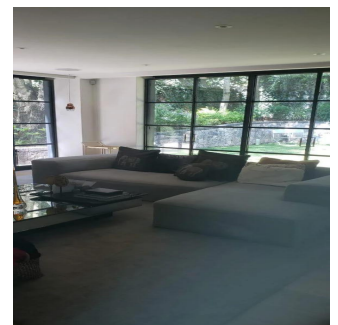

Penthouse

Casa En Renta Lomas De Chapultepec

Panama, Panamá, San José, , , 11000,

MONATLICHER MIETPREIS

$ 8000.00

🏠 820 qm   🛏️ 6 Zimmer   🚗 3 Schlafzimmer   🚿 3 Badezimmer

🏗️ 3 Etagen   📐 3 qm Grundstücksfläche   🅅 3 Autostellplätze

Ja Garza Bienes Raices

Ja Garza Bienes Raices

Monterrey, Mexico - Ortszeit

+52 81 1042 0924

3 recamaras con walking closset y baño, cuarto multiusos, family room, sala, comedor, cocina integral y equipada con estufa wolf y refri subzero, jardín, estacionamiento para 3-4 coches, tiene cámaras de seguridad con audio en el interior y exterior y paneles solares

Verf?gbar Von: 28.08.2019

Etage: 4

Etagen: 4

Baujahr: 2017

Pkw-Stellpl?tze: 4

Baujahr: 2017

Typ: Büro