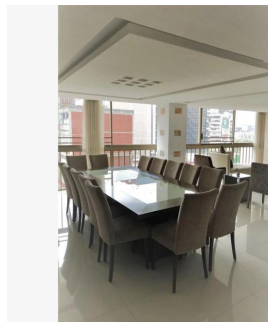

Penthouse

Departamento Homero 34 En Venta En Miguel Hidalgo Ciudad De M?xico

Panama, Provincia de Coclé, Río Hato, , , ,

VERKAUFSPREIS

USD 700300.00

🏠 290 qm 🏠 5 Zimmer 🛏 3 Schlafzimmer 🚿 2 Badezimmer

🏠 2 Etagen 📏 2 qm Grundstücksfläche 🅅 2 Autostellplätze

INMUEBLES
PREMIUM
CDMX

Jorge Gamboa

Inmuebles Premium Cdmx

Ciudad de México, Mexico - Ortszeit

☎ +52 5562462457

DEPARTAMENTO HOMERO 34 DEPARTAMENTO CUENTAN CON: 290 MTS 3 RECAMARAS 2.5 BAÑOS COCINA INTEGRAL ANTE COMEDOR SALA / COMEDOR CUARTO DE LAVADO CUARTO DE SERVICIO 2 ESTACIONAMIENTOS EXTERIOR *LUGARES DE INTERÉS CERCANOS AL DESARROLLO* A ESPALDAS DE LA PARROQUIA DE SAN AGUSTÍN, PORSCHE POLANCO EN CONTRA ESQUINA, AMERICAN PARK A UNA CUADRA, ANTARA FASHION HALL, SAMS CLUB POLANCO, HOSPITAL ESPAÑOL, SUPERAMA, GALERÍAS DE ARTE, CONSULADOS, EMBAJADA DE LA INDIA, EL PALACIO DE HIERRO, FARMACIA SAN PABLO Y GUADALAJARA, LABORATORIOS CHOPO, RESTAURANTE DON ASADO, CFE, HOSPITAL ÁNGELES SANTA MÓNICA, SMART FIT DOS PATIOS, MUNDO JOVEN POLANCO, SEAT, SANTANDER, CENTRO COMERCIAL MIYANA, AMERICAN PARK, SINAGOGA BRIT BRAJA, KOSHER MAGUEN, PUJOL, LA BUENA BARRA, STARBUCKS, SEARS, MACSTORE POLANCO, PABELLÓN POLANCO, FERRARI MÉXICO. *AVENIDAS PRINCIPALES QUE RODEAN AL DESARROLLO* CON VISTA TOTAL A AVENIDA HOMERO, ENTRE ALEJANDRO DUMAS y ANATOLE FRANCE, HORACIO, AV. EJERCITO NACIONAL, MOLIERE, AV. RIO SAN JOAQUÍN, LAMARTINE, EUGENIO SUE, GALILEO, ARISTÓTELES. ENGANCHE 35% Informes sobre citas. Lic. Jorge Arturo Gamboa. 55-6246-2457 WhatsApp 24/7. Celular: 5535158231.

Verfügbar Von: 27.08.2019

Etage: 4 Etagen: 4 Baujahr: 2017 Pkw-Stellplätze: 4 Baujahr: 2017 Typ: Büro

Ausstattung

ID Eigenschaft ID

Ausseneinrichtung