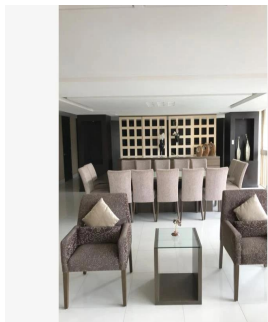

Penthouse

Departamento Homero 34 En Venta En Miguel Hidalgo Ciudad De M?xico

Panama, Provincia de Coclé, Río Hato, , , ,

VERKAUFSPREIS

USD 700300.00

🏠 290 qm 🏠 5 Zimmer 🛏 3 Schlafzimmer 🚿 2 Badezimmer

🏠 2 Etagen 📏 2 qm Grundstücksfläche 🅅 2 Autostellplätze

INMUEBLES
PREMIUM
CDMX

Jorge Gamboa

Inmuebles Premium Cdmx

Ciudad de México, Mexico - Ortszeit

☎ +52 5562462457

DEPARTAMENTO HOMERO 34 DEPARTAMENTO CUENTAN CON: 290 MTS 3 RECAMARAS 2.5 BAÑOS COCINA INTEGRAL ANTE COMEDOR SALA / COMEDOR CUARTO DE LAVADO CUARTO DE SERVICIO 2 ESTACIONAMIENTOS EXTERIOR *LUGARES DE INTERÉS CERCANOS AL DESARROLLO* A ESPALDAS DE LA PARROQUIA DE SAN AGUSTÍN, PORSCHE POLANCO EN CONTRA ESQUINA, AMERICAN PARK A UNA CUADRA, ANTARA FASHION HALL, SAMS CLUB POLANCO, HOSPITAL ESPAÑOL, SUPERAMA, GALERÍAS DE ARTE, CONSULADOS, EMBAJADA DE LA INDIA, EL PALACIO DE HIERRO, FARMACIA SAN PABLO Y GUADALAJARA, LABORATORIOS CHOPO, RESTAURANTE DON ASADO, CFE, HOSPITAL ÁNGELES SANTA MÓNICA, SMART FIT DOS PATIOS, MUNDO JOVEN POLANCO, SEAT, SANTANDER, CENTRO COMERCIAL MIYANA, AMERICAN PARK, SINAGOGA BRIT BRAJA, KOSHER MAGUEN, PUJOL, LA BUENA BARRA, STARBUCKS, SEARS, MACSTORE POLANCO, PABELLÓN POLANCO, FERRARI MÉXICO. *AVENIDAS PRINCIPALES QUE RODEAN AL DESARROLLO* CON VISTA TOTAL A AVENIDA HOMERO, ENTRE ALEJANDRO DUMAS y ANATOLE FRANCE, HORACIO, AV. EJERCITO NACIONAL, MOLIERE, AV. RIO SAN JOAQUÍN, LAMARTINE, EUGENIO SUE, GALILEO, ARISTÓTELES. ENGANCHE 35% Informes sobre citas. Lic. Jorge Arturo Gamboa. 55-6246-2457 WhatsApp 24/7. Celular: 5535158231.