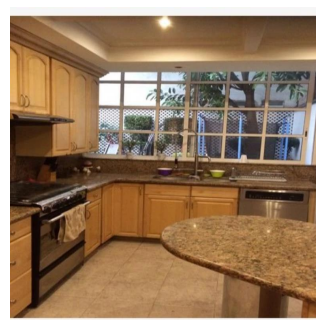

## Excelente Casa En Renta

Panama, Panama, Panama City, Av. Paseo de la Reforma, , ,

MONATLICHER MIETPREIS

**\$ 12000.00**

 250 qm  8 Zimmer  4 Schlafzimmer  4 Badezimmer

 4 Etagen  4 qm  4 Autostellplätze  
Grundstücksfläche

INMUEBLES  
PREMIUM  
CDMX

**Jorge Gamboa**

Inmuebles Premium Cdmx

Ciudad de México, Mexico - Ortszeit

+52 5562462457

UBICADA EN LA MEJOR ZONA DE LA CIUDAD DE MÉXICO, 4 RECAMARAS CON VESTIDOR Y BAÑO, ESTUDIO, SALA, COMEDOR, ANTE COMEDOR, 2 CUARTOS DE SERVICIO, BODEGA, GIMNASIO, OFICINA, TERRAZA, JARDÍN, LUDOTECA.