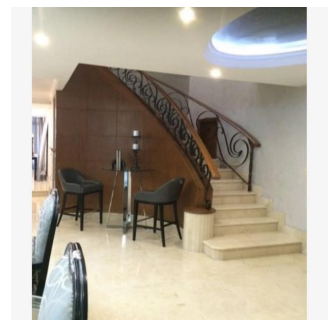

## Excelente Casa En Renta

Panama, Panama, Panama City, Av. Paseo de la Reforma, , ,

MONATLICHER MIETPREIS

**\$ 12000.00**

 250 qm  8 Zimmer  4 Schlafzimmer  4 Badezimmer

 4 Etagen  4 qm  4 Autostellplätze  
Grundstücksfläche

INMUEBLES  
PREMIUM  
CDMX

**Jorge Gamboa**

Inmuebles Premium Cdmx

Ciudad de México, Mexico - Ortszeit

+52 5562462457

UBICADA EN LA MEJOR ZONA DE LA CIUDAD DE MÉXICO, 4 RECAMARAS CON VESTIDOR Y BAÑO, ESTUDIO, SALA, COMEDOR, ANTE COMEDOR, 2 CUARTOS DE SERVICIO, BODEGA, GIMNASIO, OFICINA, TERRAZA, JARDÍN, LUDOTECA.