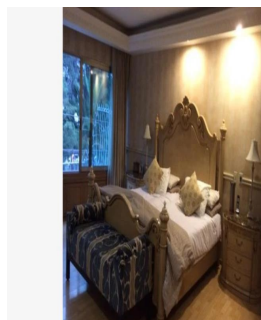

Penthouse

Excelente Casa En Renta

Panama, Panama, Panama City, Av. Paseo de la Reforma, , ,

MONATLICHER MIETPREIS

$ 12000.00

250 qm 8 Zimmer 4 Schlafzimmer 4 Badezimmer

4 Etagen 4 qm 4 Autostellplätze
Grundstücksfläche

INMUEBLES
PREMIUM
CDMX

Jorge Gamboa

Inmuebles Premium Cdmx

Ciudad de México, Mexico - Ortszeit

+52 5562462457

UBICADA EN LA MEJOR ZONA DE LA CIUDAD DE MÉXICO, 4 RECAMARAS CON VESTIDOR Y BAÑO, ESTUDIO, SALA, COMEDOR, ANTE COMEDOR, 2 CUARTOS DE SERVICIO, BODEGA, GIMNASIO, OFICINA, TERRAZA, JARDÍN, LUDOTECA.

Verfügbar Von: 27.08.2019

Etage: 4

Etagen: 4

Baujahr: 2017

Pkw-Stellplätze: 4

Baujahr: 2017

Typ: Büro