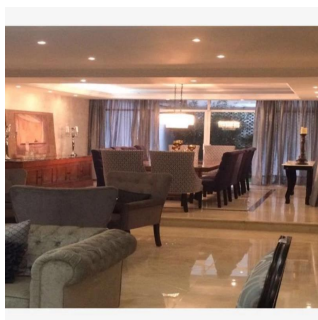

Penthouse

Excelente Casa En Renta

Panama, Panama, Panama City, Av. Paseo de la Reforma, , ,

MONATLICHER MIETPREIS

$ 12000.00

250 qm 8 Zimmer 4 Schlafzimmer 4 Badezimmer

4 Etagen 4 qm 4 Autostellplätze
Grundstücksfläche

INMUEBLES
PREMIUM
CDMX

Jorge Gamboa

Inmuebles Premium Cdmx

Ciudad de México, Mexico - Ortszeit

+52 5562462457

UBICADA EN LA MEJOR ZONA DE LA CIUDAD DE MÉXICO, 4 RECAMARAS CON VESTIDOR Y BAÑO, ESTUDIO, SALA, COMEDOR, ANTE COMEDOR, 2 CUARTOS DE SERVICIO, BODEGA, GIMNASIO, OFICINA, TERRAZA, JARDÍN, LUDOTECA.

Verfügbar Von: 27.08.2019

Etage: 4

Etagen: 4

Baujahr: 2017

Pkw-Stellplätze: 4

Baujahr: 2017

Typ: Büro