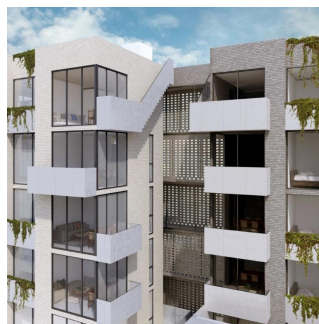

Penthouse

Mariposa 1034, Exclusivo Edificio De 15 Departamentos

Panama, Panama, San Carlos District, Gral. Pedro María Anaya, , ,

VERKAUFSPREIS

USD 271300.00

 102 qm  6 Zimmer  3 Schlafzimmer  3 Badezimmer

 3 Etagen  3 qm  3 Autostellplätze
Grundstücksfläche

Llave Bienes Raices

Llave Bienes Raices

Ciudad de México, Mexico - Ortszeit

+52 55 5350 1150

Descripción del desarrollo Exclusivo edificio de 15 departamentos muy amplios de 102 a 108 m2 ideal para familias, con diseño minimalista y pensado para aprovechar la luz solar, cuentan con 3 recámaras, 3 baños, 2 estacionamientos, algunos con balcones y roof garden privado. • Colonia tranquila con excelente plusvalía. • Acabados Premium (pisos de porcelanato, cocina equipada, cubiertas y barras de granito y lámparas led). • Diseño arquitectónico único, diferente a los desarrollos de la zona. • Departamentos sin colindancia con muros propios. • Cajones independientes y cómodos. • Ventanales de piso a techo para mayor iluminación. • Muy buena ubicación, cerca de Coyoacán y col. Del valle, rodeado de vialidades importantes para acceder o salir de la zona. • Plazas comerciales, mercados, parques y supermercados cercanos.