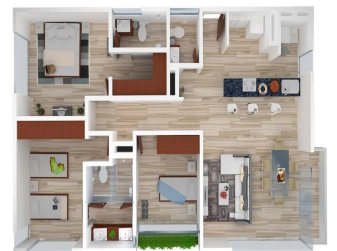

Penthouse

Mariposa 1034, Exclusivo Edificio De 15 Departamentos

Panama, Panama, San Carlos District, Gral. Pedro María Anaya, , ,

VERKAUFSPREIS

USD 271300.00

 102 qm  6 Zimmer  3 Schlafzimmer  3 Badezimmer

 3 Etagen  3 qm  3 Autostellplätze
Grundstücksfläche

Llave Bienes Raices

Llave Bienes Raices

Ciudad de México, Mexico - Ortszeit

+52 55 5350 1150

Descripción del desarrollo Exclusivo edificio de 15 departamentos muy amplios de 102 a 108 m2 ideal para familias, con diseño minimalista y pensado para aprovechar la luz solar, cuentan con 3 recámaras, 3 baños, 2 estacionamientos, algunos con balcones y roof garden privado. • Colonia tranquila con excelente plusvalía. • Acabados Premium (pisos de porcelanato, cocina equipada, cubiertas y barras de granito y lámparas led). • Diseño arquitectónico único, diferente a los desarrollos de la zona. • Departamentos sin colindancia con muros propios. • Cajones independientes y cómodos. • Ventanales de piso a techo para mayor iluminación. • Muy buena ubicación, cerca de Coyoacán y col. Del valle, rodeado de vialidades importantes para acceder o salir de la zona. • Plazas comerciales, mercados, parques y supermercados cercanos.