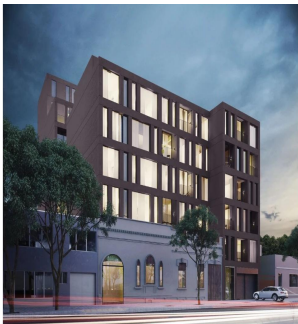

Penthouse

Exclusiva Cuadra 134

Panama, Panamá, Panamá, Av. Cuauhtémoc, , ,

VERKAUFSPREIS

USD 243300.00

0 qm 0 Zimmer 0 Schlafzimmer 0 Badezimmer

0 Etagen 0 qm Grundstücksfläche 0 Autostellplätze

Llave Bienes Raices

Llave Bienes Raices
Ciudad de México, Mexico - Ortszeit

+52 55 5350 1150

Integrándose al carácter coloquial y moderno de su entorno, CUADRA 134 se ubicará en el corazón de la Roma. Un proyecto ecléctico que ofrecerá a sus habitantes la posibilidad de experimentar un estilo de vida urbano, sofisticado y exclusivo en un mismo lugar. CUADRA 134, proyecto del reconocido arquitecto Javier Sánchez, reúne lo selecto de nuestro mundo moderno y lo contrasta con la belleza tradicional del siglo XX. Departamentos, suites, comercio y áreas comunes se combinan creando una auténtica comunidad que sin duda se convertirá en un detonante de la zona, así como en el punto de reunión preferido por visitantes y residentes de la ciudad de México.

Verf?gbar Von: 26.08.2019

Etage: 4 Etagen: 4 Baujahr: 2017 Pkw-Stellpl?tze: 4 Baujahr: 2017 Typ: Büro

Ausstattung

ID Eigenschaft ID

Ausseneinrichtung