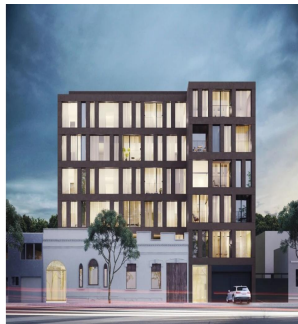

Penthouse

Exclusiva Cuadra 134

Panama, Panamá, Panamá, Av. Cuauhtémoc, , ,

VERKAUFSPREIS

\$ 243300.00

0 qm 0 Zimmer 0 Schlafzimmer 0 Badezimmer

0 Etagen 0 qm Grundstücksfläche 0 Autostellplätze

Llave Bienes Raices

Llave Bienes Raices
Ciudad de México, Mexico - Ortszeit

+52 55 5350 1150

Integrándose al carácter coloquial y moderno de su entorno, CUADRA 134 se ubicará en el corazón de la Roma. Un proyecto ecléctico que ofrecerá a sus habitantes la posibilidad de experimentar un estilo de vida urbano, sofisticado y exclusivo en un mismo lugar. CUADRA 134, proyecto del reconocido arquitecto Javier Sánchez, reúne lo selecto de nuestro mundo moderno y lo contrasta con la belleza tradicional del siglo XX. Departamentos, suites, comercio y áreas comunes se combinan creando una auténtica comunidad que sin duda se convertirá en un detonante de la zona, así como en el punto de reunión preferido por visitantes y residentes de la ciudad de México.