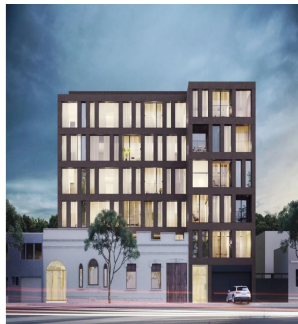

Penthouse

Exclusiva Cuadra 134

Panama, Panamá, Panamá, Av. Cuauhtémoc, , ,

VERKAUFSPREIS

USD 243300.00

0 qm 0 Zimmer 0 Schlafzimmer 0 Badezimmer

0 Etagen 0 qm Grundstücksfläche 0 Autostellplätze

Llave Bienes Raices

Llave Bienes Raices
Ciudad de México, Mexico - Ortszeit

+52 55 5350 1150

Integrándose al carácter coloquial y moderno de su entorno, CUADRA 134 se ubicará en el corazón de la Roma. Un proyecto ecléctico que ofrecerá a sus habitantes la posibilidad de experimentar un estilo de vida urbano, sofisticado y exclusivo en un mismo lugar. CUADRA 134, proyecto del reconocido arquitecto Javier Sánchez, reúne lo selecto de nuestro mundo moderno y lo contrasta con la belleza tradicional del siglo XX. Departamentos, suites, comercio y áreas comunes se combinan creando una auténtica comunidad que sin duda se convertirá en un detonante de la zona, así como en el punto de reunión preferido por visitantes y residentes de la ciudad de México.

Verf?gbar Von: 26.08.2019

Etage: 4 Etagen: 4 Baujahr: 2017 Pkw-Stellpl?tze: 4 Baujahr: 2017 Typ: Büro

Ausstattung

ID Eigenschaft ID

Ausseneinrichtung