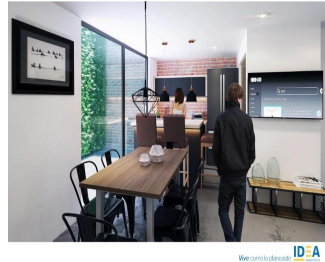

Penthouse

Colorado 27, Arquitectura De Primer Nivel

Panama, Panamá, La Chorrera, Benito Juárez, , 09700,

VERKAUFSPREIS

$ 241300.00

- 61 qm
- 4 Zimmer
- 2 Schlafzimmer
- 2 Badezimmer
- 2 Etagen
- 2 qm Grundstücksfläche
- 2 Autostellplätze

Llave Bienes Raices
Llave Bienes Raices
Ciudad de México, Mexico - Ortszeit

+52 55 5350 1150