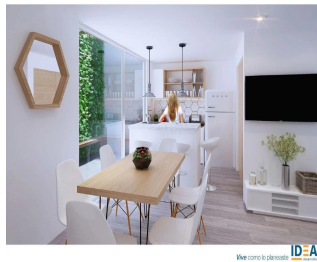

Penthouse

Colorado 27, Arquitectura De Primer Nivel

Panama, Panamá, La Chorrera, Benito Juárez, , 09700,

VERKAUFSPREIS

$ 241300.00

- 61 qm
- 4 Zimmer
- 2 Schlafzimmer
- 2 Badezimmer
- 2 Etagen
- 2 qm Grundstücksfläche
- 2 Autostellplätze

Llave Bienes Raices
Llave Bienes Raices
Ciudad de México, Mexico - Ortszeit

+52 55 5350 1150