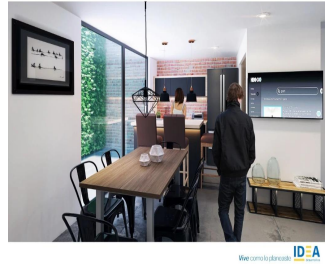

Penthouse

Colorado 27, Arquitectura De Primer Nivel

Panama, Panamá, La Chorrera, Benito Juárez, , 09700,

VERKAUFSPREIS

USD 241300.00

- 61 qm
- 4 Zimmer
- 2 Schlafzimmer
- 2 Badezimmer
- 2 Etagen
- 2 qm Grundstücksfläche
- 2 Autostellplätze

Llave Bienes Raices
Llave Bienes Raices
Ciudad de México, Mexico - Ortszeit

+52 55 5350 1150