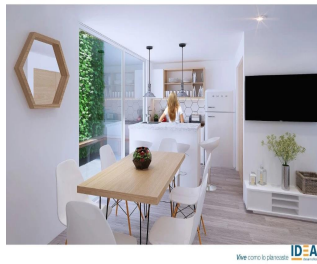

Penthouse

Colorado 27, Arquitectura De Primer Nivel

Panama, Panamá, La Chorrera, Benito Juárez, , 09700,

VERKAUFSPREIS

USD 241300.00

- 61 qm
- 4 Zimmer
- 2 Schlafzimmer
- 2 Badezimmer
- 2 Etagen
- 2 qm Grundstücksfläche
- 2 Autostellplätze

Llave Bienes Raices
Llave Bienes Raices
Ciudad de México, Mexico - Ortszeit

+52 55 5350 1150