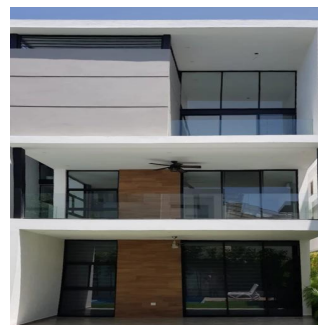

Penthouse

Conjunto De 9 Departamentos

Panama, Panamá, Panamá, , , ,

VERKAUFSPREIS

\$ 175500.00

 193 qm
  4 Zimmer
  2 Schlafzimmer
  2 Badezimmer

 2 Etagen
  2 qm
Grundstücksfläche
  2 Autostellplätze

Angelica Palacio

Provisa Grupo Inmobiliario

Playa del Carmen, Mexico - Ortszeit

+52 984 127 6169

Modernos departamentos de diseño minimalista rodeados de vegetación ubicado en un desarrollo privado dentro de El Cielo Residencial. El conjunto consta de 6 departamentos con amplias terrazas más 3 exclusivos Penthouses con sala a doble altura, estudio tipo mezzanine con baño completo y solario privado con jacuzzi. Cuenta con más de 270 m² de área común con jardines, alberca con chapoteadero, asoleadero, terraza para fiestas, baños. El edificio contará con elevador para facilitar la circulaciones verticales del edificio. Superficies en M² del Departamento Penthouse (A): 193 m² 132 m² | 8 m² de terraza | 28 m² de solario | 25 m² de 2 cajones de estacionamiento