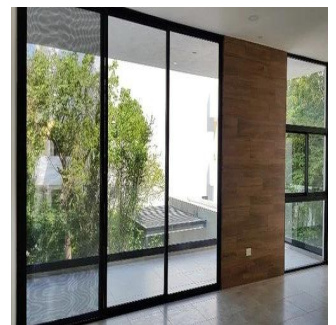

Penthouse

Conjunto De 9 Departamentos

Panama, Panamá, Panamá, , , ,

VERKAUFSPREIS

\$ 175500.00

 193 qm
  4 Zimmer
  2 Schlafzimmer
  2 Badezimmer

 2 Etagen
  2 qm
Grundstücksfläche
  2 Autostellplätze

Angelica Palacio

Provisa Grupo Inmobiliario

Playa del Carmen, Mexico - Ortszeit

+52 984 127 6169

Modernos departamentos de diseño minimalista rodeados de vegetación ubicado en un desarrollo privado dentro de El Cielo Residencial. El conjunto consta de 6 departamentos con amplias terrazas más 3 exclusivos Penthouses con sala a doble altura, estudio tipo mezzanine con baño completo y solario privado con jacuzzi. Cuenta con más de 270 m² de área común con jardines, alberca con chapoteadero, asoleadero, terraza para fiestas, baños. El edificio contará con elevador para facilitar la circulaciones verticales del edificio. Superficies en M² del Departamento Penthouse (A): 193 m² 132 m² | 8 m² de terraza | 28 m² de solario | 25 m² de 2 cajones de estacionamiento

Verf?gbar Von: 26.08.2019

Etage: 4

Etagen: 4

Baujahr: 2017

Pkw-Stellpl?tze: 4

Baujahr: 2017

Typ: Büro

Ausstattung