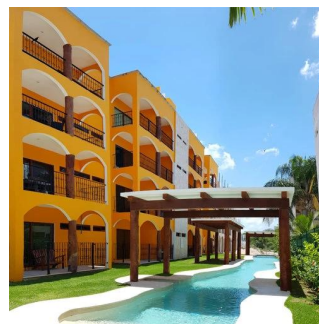

Penthouse

Conjunto De 36 Departamentos Divididos En 3 Torres

Panama, Panamá, Panama City, , , ,

VERKAUFSPREIS

\$ 181500.00

qm

4 Zimmer

2 Schlafzimmer 2 Badezimmer

2 Etagen

2 qm
Grundstücksfläche

2 Autostellplätze

**Angelica Palacio**

Provisa Grupo Inmobiliario

Playa del Carmen, Mexico - Ortszeit

+52 984 127 6169

Es un conjunto de 36 departamentos divididos en 3 torres, 12 departamentos por torre y 3 departamentos por nivel. Se encuentran ubicados dentro de El Cielo Residencial. Contiene áreas comunes con alberca de 80 metros de largo, con cenote natural y con un área verde de 5500 m2. Los departamentos contarán todos con 2 recamaras, 2 baños, la recamara principal con baño y la otra recamara compartirá el baño para visitas.